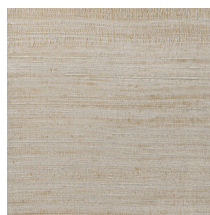

Spécifications techniques

Référence	<u>72054</u>
Catégorie de produit	Refined
Composition	Papier peint en vinyle sur intissé
Description	Papier peint qui s'inspire d'un tissage lâche de la soie, appliqué sur un film brillant précieux pour un rendu encore plus affirmé et exclusif
Dimensions	XL-ROLL: Rouleaux de 10,05 m x 1,00 m = 10 m ²
Raccord	Raccord droit 90 cm, ou raccord libre
Remarque	Eri peut se poser de deux manières. Vous pouvez faire raccorder le dessin afin que le mur soit doté d'un joli look uniforme, soit vous ne tenez pas compte du raccord. Ainsi, les lés sont visibles ce qui révèle un effet élégant de soie naturelle au mur
Adhésive	Arte Clearpro ou une colle à dispersion de bonne qualité
Comment encoller	Encoller les murs
Résistance à la lumière	Bonne solidité des coloris à la lumière
Comment enlever	Arrachable à sec
Classement au feu EU	B-s2, d0
Classement au feu US	Class A
Maintenance	Lessivable

Couleurs (8)

72050

72051

72052

72053

72054

72055

72056