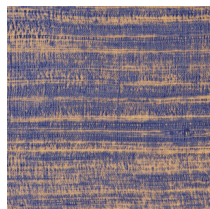

Spécifications techniques

Référence	<u>72054</u>
Catégorie de produit	Refined
Composition	Papier peint en vinyle sur intissé
Description	Papier peint qui s'inspire d'un tissage lâche de la soie, appliqué sur un film brillant précieux pour un rendu encore plus affirmé et exclusif
Dimensions	XL-ROLL: Rouleaux de 10,05 m x 1,00 m = 10 m ²
Raccord	Raccord droit 90 cm, ou raccord libre
Remarque	Eri peut se poser de deux manières. Vous pouvez faire raccorder le dessin afin que le mur soit doté d'un joli look uniforme, soit vous ne tenez pas compte du raccord. Ainsi, les lés sont visibles ce qui révèle un effet élégant de soie naturelle au mur
Adhésive	Arte Clearpro ou une colle à dispersion de bonne qualité
Comment encoller	Encoller les murs
Résistance à la lumière	Bonne solidité des coloris à la lumière
Comment enlever	Arrachable à sec
Classement au feu EU	B-s2, d0
Classement au feu US	Class A
Maintenance	Lessivable

Couleurs (8)

72050

72051

72052

72053

72054

72055

72056