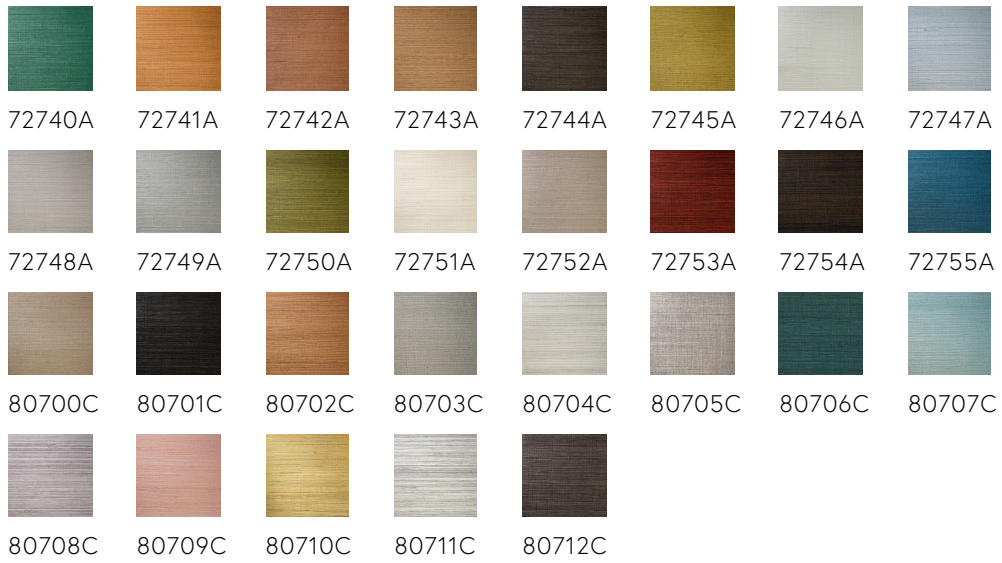

Couleurs (29)

Plus d'infos? [Cliquez ici](#)

Commandez des échantillons, calculez des quantités, consultez des vidéos d'instructions, téléchargez des informations techniques et plus: www.arte-international.com

ARTE®

wallcoverings for the ultimate in refinement