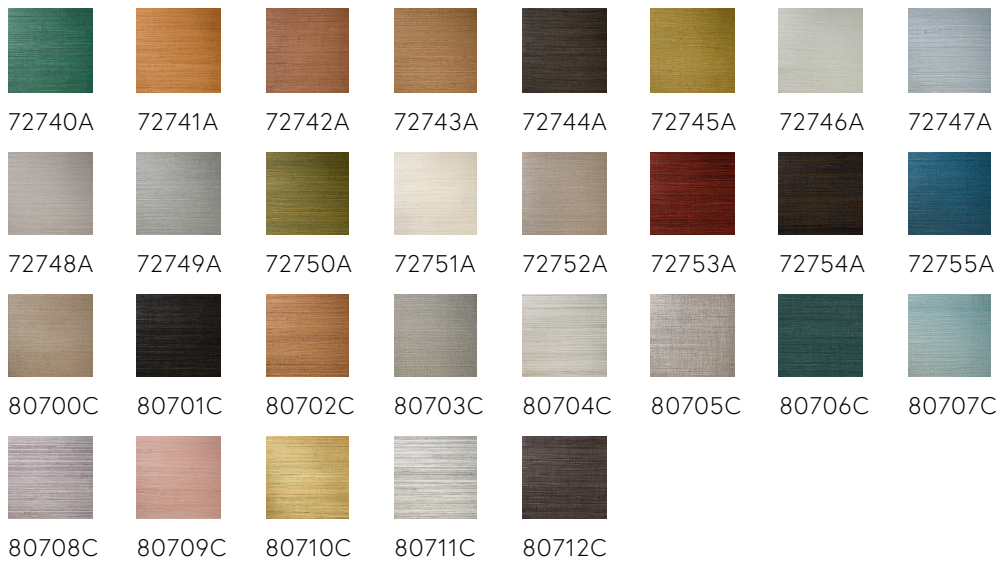

Couleurs (29)

Plus d'infos? [Cliquez ici](#)

Commandez des échantillons, calculez des quantités, consultez des vidéos d'instructions, téléchargez des informations techniques et plus: www.arte-international.com

ARTE®

wallcoverings for the ultimate in refinement