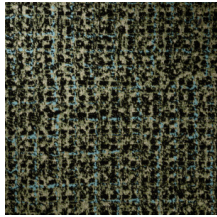

## Spécifications techniques

Référence	<u>73060A</u> • Chiffon
Catégorie de produit	Refined
Composition	Papier peint sur intissé
Description	Papier peint intemporel à l'effet textile réaliste (flock)
Dimensions	Rouleaux de 8,50 m x 0,70 m = 6 m <sup>2</sup>
Raccord	Raccord libre 0 cm
Adhésive	Arte Clearpro ou une colle à dispersion de bonne qualité
Comment encoller	Encoller les murs
Résistance à la lumière	Bonne solidité des coloris à la lumière
Comment enlever	Arrachable à sec
Résistance au feu EU	B-s1, d0
Résistance au feu US	Class A
Maintenance	Epongeable au moment de la pose (tamponner la colle humide)

## Couleurs (5)

73060A

73061A

73062A

73063A

73064A