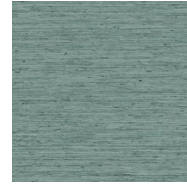

## Spécifications techniques

Référence	<u>73506</u> • Whole Wheat
Catégorie de produit	Refined
Composition	Papier peint en vinyle sur papier
Description	Revêtement mural inspiré des fibres tissées de marante, aux mouchetures colorées éparées
Dimensions	Rouleaux de 10,05 m x 1,00 m = 10 m <sup>2</sup>
Raccord	Raccord libre 0 cm
Adhésive	Arte Clearpro ou une colle à dispersion de bonne qualité
Comment encoller	Méthode 1 : encoller le mur et humidifier les lés. Méthode 2 : encoller les lés.
Résistance à la lumière	Bonne solidité des coloris à la lumière
Comment enlever	Pelable
Résistance au feu EU	B-s2, d0
Résistance au feu US	Class A
Maintenance	Lessivable

## Couleurs (18)

73500

73501

73502

73503

73504

73505

73506