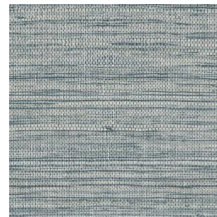

73550

Plus d'infos? [Cliquez ici](#)

Commandez des échantillons, calculez des quantités, consultez des vidéos d'instructions, téléchargez des informations techniques et plus: www.arte-international.com

ARTE®

wallcoverings for the ultimate in refinement