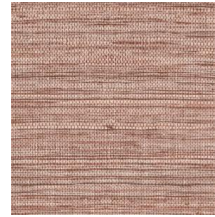

Spécifications techniques

Référence	<u>73540</u> • Dove
Catégorie de produit	Refined
Composition	Papier peint en vinyle sur papier
Description	Imitation de fibres de chanvre très fines, ornées de nœuds et d'irrégularités
Dimensions	Rouleaux de 10,05 m x 1,00 m = 10 m ²
Raccord	Raccord libre 0 cm
Adhésive	Arte Clearpro ou une colle à dispersion de bonne qualité
Comment encoller	Méthode 1 : encoller le mur et humidifier les lés. Méthode 2 : encoller les lés.
Résistance à la lumière	Bonne solidité des coloris à la lumière
Comment enlever	Pelable
Résistance au feu EU	B-s2, d0
Résistance au feu US	Class A
Maintenance	Lessivable

Couleurs (11)

73540

73541

73542

73543

73544

73545

73546