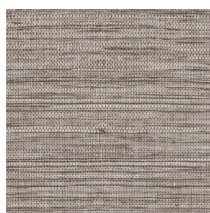

Couleurs (11)

73540

73541

73542

73543

73544

73545

73546

73547

73548

73549

73550

Plus d'infos? [Cliquez ici](#)

Commandez des échantillons, calculez des quantités, consultez des vidéos d'instructions, téléchargez des informations techniques et plus: www.arte-international.com

ARTE®

wallcoverings for the ultimate in refinement