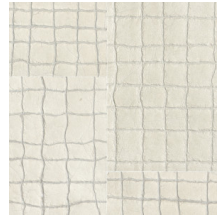

## Spécifications techniques

Référence	<u>74020</u> • Prairie Sand
Catégorie de produit	Couture
Composition	Revêtement mural sur intissé
Description	Un similicuir laqué inspiré du sol desséché et craquelé du désert du Ténéré
Dimensions	Largeur 91,44 cm / livrable au mètre linéaire
Raccord	Raccord sauté 30/15 cm
Adhésive	Arte Clearpro ou une colle à dispersion de bonne qualité
Comment encoller	Humidifier le produit, encoller le mur et encoller les lés
Résistance à la lumière	Solidité modérée des coloris à la lumière
Comment enlever	Arrachable à sec
Résistance au feu EU	B-s1, d0
Maintenance	Epongeable au moment de la pose (tamponner la colle humide)

## Couleurs (8)

74020

74021

74022

74023

74024

74025

74026