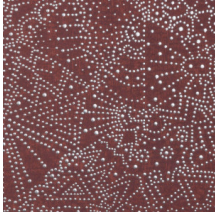

Spécifications techniques

Référence	<u>74030</u> • Starry Black
Catégorie de produit	Exquise
Composition	Revêtement mural sur intissé
Description	Hommage au ciel étoilé du désert de Gobi
Dimensions	Largeur 90 cm / livrable au mètre linéaire
Raccord	Raccord droit 64 cm
Adhésive	Arte Clearpro ou une colle à dispersion de bonne qualité
Comment encoller	Encoller les murs
Résistance à la lumière	Bonne solidité des coloris à la lumière
Comment enlever	Arrachable à sec
Résistance au feu EU	B-s1, d0
Résistance au feu US	Class A
Maintenance	Lavable
IMO Certified	 0493/22

Couleurs (5)

74030

74031

74032

74033

74034

Impression

Plus d'infos? [Cliquez ici](#)