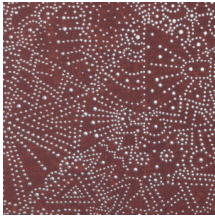

Spécifications techniques

Référence	<u>74030</u> • Starry Black
Catégorie de produit	Exquise
Composition	Revêtement mural sur intissé
Description	Hommage au ciel étoilé du désert de Gobi
Dimensions	Largeur 90 cm / livrable au mètre linéaire
Raccord	Raccord droit 64 cm
Adhésive	Arte Clearpro ou une colle à dispersion de bonne qualité
Comment encoller	Encoller les murs
Résistance à la lumière	Bonne solidité des coloris à la lumière
Comment enlever	Arrachable à sec
Résistance au feu EU	B-s1, d0
Résistance au feu US	Class A
Maintenance	Lavable
IMO Certified	

0493/22

Couleurs (5)

74030

74031

74032

74033

74034

Impression