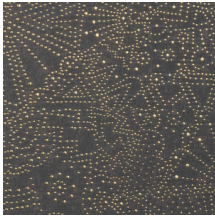

GOBI

Collection Kharga

L'histoire de la collection

Parmi les grandes oasis d'Egypte, Kharga fit figure d'étape incontournable durant l'ancienne route commerciale. Aussi avons-nous imaginé la collection comme un voyage à travers le Sahara. Kharga incarne toutes les facettes du désert, de l'éblouissant soleil au zénith à l'étincelant ciel étoilé. Nous n'avons omis aucun détail. Même les matériaux fréquemment utilisés dans la confection des tapis artisanaux et des tenues des nomades sont représentés. Destination le désert et ses paysages énigmatiques et lunaires.

Spécifications techniques

Référence	<u>74030</u> • Starry Black
Catégorie de produit	Exquise
Composition	Revêtement mural sur intissé
Description	Hommage au ciel étoilé du désert de Gobi
Dimensions	Largeur 90 cm / livrable au mètre linéaire
Raccord	Raccord droit 64 cm
Adhésive	Arte Clearpro ou une colle à dispersion de bonne qualité
Comment encoller	Encoller les murs
Résistance à la lumière	Bonne solidité des coloris à la lumière
Comment enlever	Arrachable à sec
Résistance au feu EU	B-s1, d0
Résistance au feu US	Class A
Maintenance	Lavable
IMO Certified	

0493/22

Couleurs (5)

74030

74031

74032

74033

74034

Impression