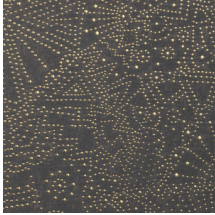

GOBI

Collection Kharga

L'histoire de la collection

Parmi les grandes oasis d'Egypte, Kharga fit figure d'étape incontournable durant l'ancienne route commerciale. Aussi avons-nous imaginé la collection comme un voyage à travers le Sahara. Kharga incarne toutes les facettes du désert, de l'éblouissant soleil au zénith à l'étincelant ciel étoilé. Nous n'avons omis aucun détail. Même les matériaux fréquemment utilisés dans la confection des tapis artisanaux et des tenues des nomades sont représentés. Destination le désert et ses paysages énigmatiques et lunaires.

Spécifications techniques

Référence	<u>74030</u> • Starry Black
Catégorie de produit	Exquise
Composition	Revêtement mural sur intissé
Description	Hommage au ciel étoilé du désert de Gobi
Dimensions	Largeur 90 cm / livrable au mètre linéaire
Raccord	Raccord droit 64 cm
Adhésive	Arte Clearpro ou une colle à dispersion de bonne qualité
Comment encoller	Encoller les murs
Résistance à la lumière	Bonne solidité des coloris à la lumière
Comment enlever	Arrachable à sec
Résistance au feu EU	B-s1, d0
Résistance au feu US	Class A
Maintenance	Lavable
IMO Certified	 0493/22

Couleurs (5)

74030

74031

74032

74033

74034

Impression

Plus d'infos? [Cliquez ici](#)