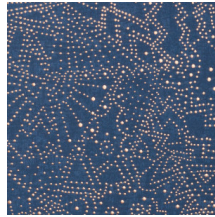

GOBI

Collection Kharga

L'histoire de la collection

Parmi les grandes oasis d'Egypte, Kharga fit figure d'étape incontournable durant l'ancienne route commerciale. Aussi avons-nous imaginé la collection comme un voyage à travers le Sahara. Kharga incarne toutes les facettes du désert, de l'éblouissant soleil au zénith à l'étincelant ciel étoilé. Nous n'avons omis aucun détail. Même les matériaux fréquemment utilisés dans la confection des tapis artisanaux et des tenues des nomades sont représentés. Destination le désert et ses paysages énigmatiques et lunaires.

Spécifications techniques

Référence	<u>74030</u> • Starry Black
Catégorie de produit	Exquise
Composition	Revêtement mural sur intissé
Description	Hommage au ciel étoilé du désert de Gobi
Dimensions	Largeur 90 cm / livrable au mètre linéaire
Raccord	Raccord droit 64 cm
Adhésive	Arte Clearpro ou une colle à dispersion de bonne qualité
Comment encoller	Encoller les murs
Résistance à la lumière	Bonne solidité des coloris à la lumière
Comment enlever	Arrachable à sec
Résistance au feu EU	B-s1, d0
Résistance au feu US	Class A
Maintenance	Lavable
IMO Certified	

0493/22

Couleurs (5)

74030

74031

74032

74033

74034

Impression