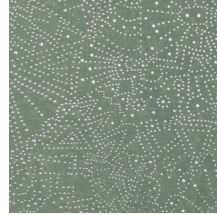

Spécifications techniques

Référence	<u>74030</u> • Starry Black
Catégorie de produit	Exquise
Composition	Revêtement mural sur intissé
Description	Hommage au ciel étoilé du désert de Gobi
Dimensions	Largeur 90 cm / livrable au mètre linéaire
Raccord	Raccord droit 64 cm
Adhésive	Arte Clearpro ou une colle à dispersion de bonne qualité
Comment encoller	Encoller les murs
Résistance à la lumière	Bonne solidité des coloris à la lumière
Comment enlever	Arrachable à sec
Résistance au feu EU	B-s1, d0
Résistance au feu US	Class A
Maintenance	Lavable
IMO Certified	 0493/22

Couleurs (5)

74030

74031

74032

74033

74034

Impression

Plus d'infos? [Cliquez ici](#)