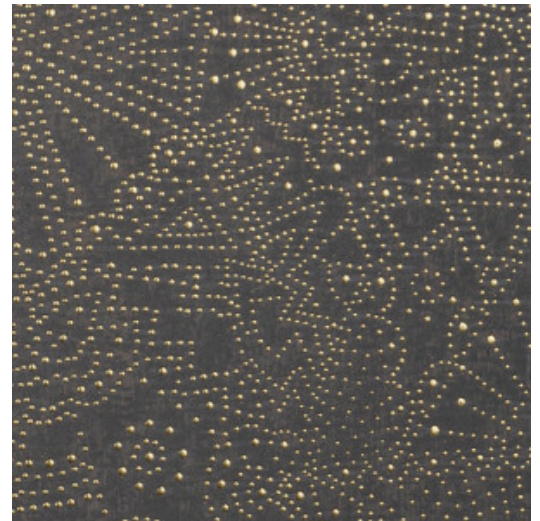

GOBI

Collection Kharga

L'histoire de la collection

Parmi les grandes oasis d'Egypte, Kharga fit figure d'étape incontournable durant l'ancienne route commerciale. Aussi avons-nous imaginé la collection comme un voyage à travers le Sahara. Kharga incarne toutes les facettes du désert, de l'éblouissant soleil au zénith à l'étincelant ciel étoilé. Nous n'avons omis aucun détail. Même les matériaux fréquemment utilisés dans la confection des tapis artisanaux et des tenues des nomades sont représentés. Destination le désert et ses paysages énigmatiques et lunaires.

Spécifications techniques

Référence	<u>74030</u> • Starry Black
Catégorie de produit	Exquise
Composition	Revêtement mural sur intissé
Description	Hommage au ciel étoilé du désert de Gobi
Dimensions	Largeur 90 cm / livrable au mètre linéaire
Raccord	Raccord droit 64 cm
Adhésive	Arte Clearpro ou une colle à dispersion de bonne qualité
Comment encoller	Encoller les murs
Résistance à la lumière	Bonne solidité des coloris à la lumière
Comment enlever	Arrachable à sec
Résistance au feu EU	B-s1, d0
Résistance au feu US	Class A
Maintenance	Lavable
IMO Certified	 0493/22

Couleurs (5)

74030

74031

74032

74033

74034

Impression

Plus d'infos? [Cliquez ici](#)