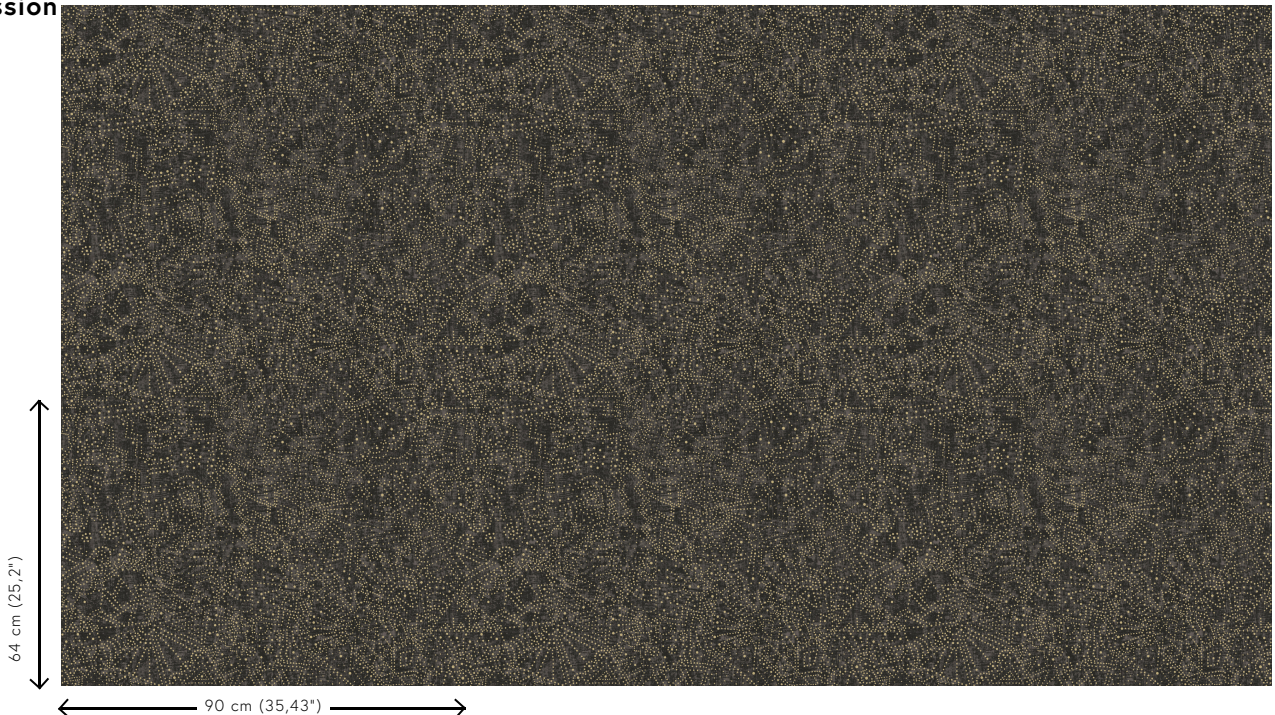

Spécifications techniques

Référence	<u>74030</u> • Starry Black
Catégorie de produit	Exquise
Composition	Revêtement mural sur intissé
Description	Hommage au ciel étoilé du désert de Gobi
Dimensions	Largeur 90 cm / livrable au mètre linéaire
Raccord	Raccord droit 64 cm
Adhésive	Arte Clearpro ou une colle à dispersion de bonne qualité
Comment encoller	Encoller les murs
Résistance à la lumière	Bonne solidité des coloris à la lumière
Comment enlever	Arrachable à sec
Résistance au feu EU	B-s1, d0
Résistance au feu US	Class A
Maintenance	Lavable
IMO Certified	 0493/22

Couleurs (5)

74030

74031

74032

74033

74034

Impression

Plus d'infos? [Cliquez ici](#)