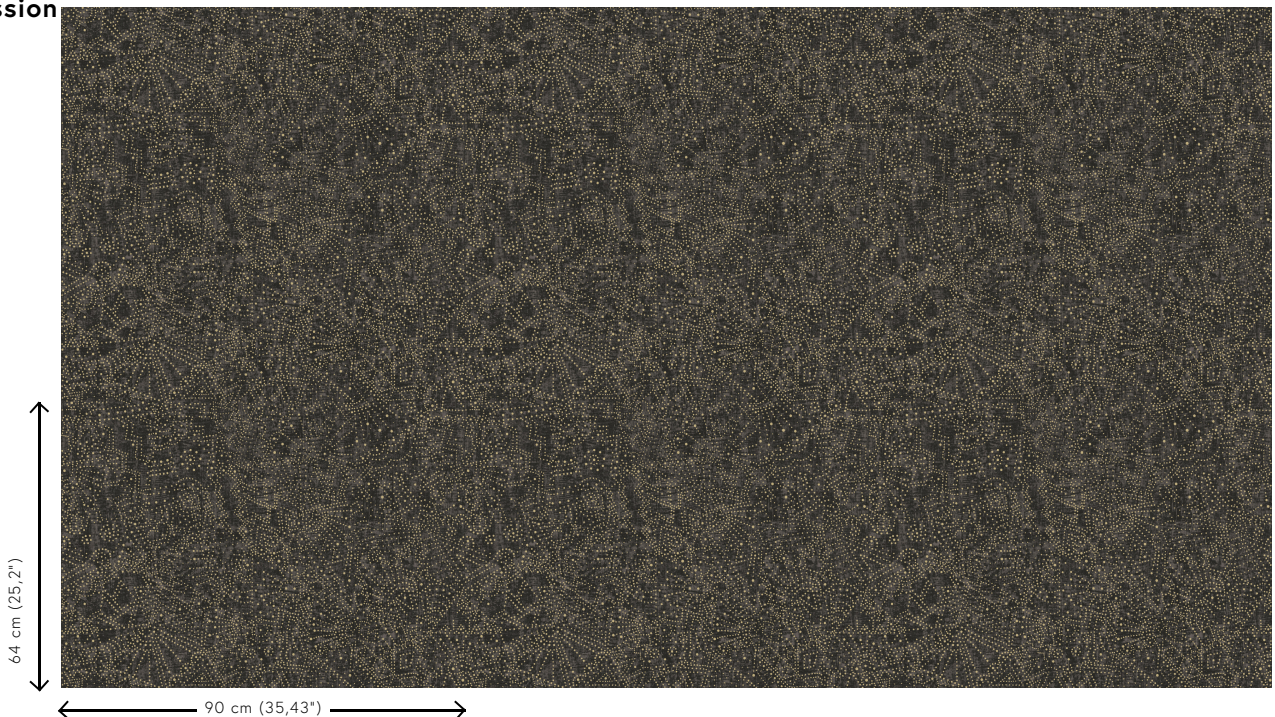

Spécifications techniques

Référence	<u>74030</u> • Starry Black
Catégorie de produit	Exquise
Composition	Revêtement mural sur intissé
Description	Hommage au ciel étoilé du désert de Gobi
Dimensions	Largeur 90 cm / livrable au mètre linéaire
Raccord	Raccord droit 64 cm
Adhésive	Arte Clearpro ou une colle à dispersion de bonne qualité
Comment encoller	Encoller les murs
Résistance à la lumière	Bonne solidité des coloris à la lumière
Comment enlever	Arrachable à sec
Résistance au feu EU	B-s1, d0
Résistance au feu US	Class A
Maintenance	Lavable
IMO Certified	

0493/22

Couleurs (5)

74030

74031

74032

74033

74034

Impression