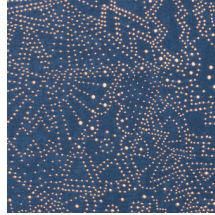

GOBI

Collection Kharga

L'histoire de la collection

Parmi les grandes oasis d'Egypte, Kharga fit figure d'étape incontournable durant l'ancienne route commerciale. Aussi avons-nous imaginé la collection comme un voyage à travers le Sahara. Kharga incarne toutes les facettes du désert, de l'éblouissant soleil au zénith à l'étincelant ciel étoilé. Nous n'avons omis aucun détail. Même les matériaux fréquemment utilisés dans la confection des tapis artisanaux et des tenues des nomades sont représentés. Destination le désert et ses paysages énigmatiques et lunaires.

Spécifications techniques

Référence	<u>74030</u> • Starry Black
Catégorie de produit	Exquise
Composition	Revêtement mural sur intissé
Description	Hommage au ciel étoilé du désert de Gobi
Dimensions	Largeur 90 cm / livrable au mètre linéaire
Raccord	Raccord droit 64 cm
Adhésive	Arte Clearpro ou une colle à dispersion de bonne qualité
Comment encoller	Encoller les murs
Résistance à la lumière	Bonne solidité des coloris à la lumière
Comment enlever	Arrachable à sec
Résistance au feu EU	B-s1, d0
Résistance au feu US	Class A
Maintenance	Lavable
IMO Certified	 0493/22

Couleurs (5)

74030

74031

74032

74033

74034

Impression

Plus d'infos? [Cliquez ici](#)