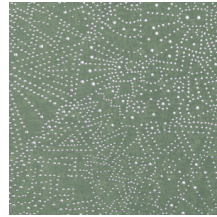

Spécifications techniques

Référence	<u>74030</u> • Starry Black
Catégorie de produit	Exquise
Composition	Revêtement mural sur intissé
Description	Hommage au ciel étoilé du désert de Gobi
Dimensions	Largeur 90 cm / livrable au mètre linéaire
Raccord	Raccord droit 64 cm
Adhésive	Arte Clearpro ou une colle à dispersion de bonne qualité
Comment encoller	Encoller les murs
Résistance à la lumière	Bonne solidité des coloris à la lumière
Comment enlever	Arrachable à sec
Résistance au feu EU	B-s1, d0
Résistance au feu US	Class A
Maintenance	Lavable
IMO Certified	

0493/22

Couleurs (5)

74030

74031

74032

74033

74034

Impression