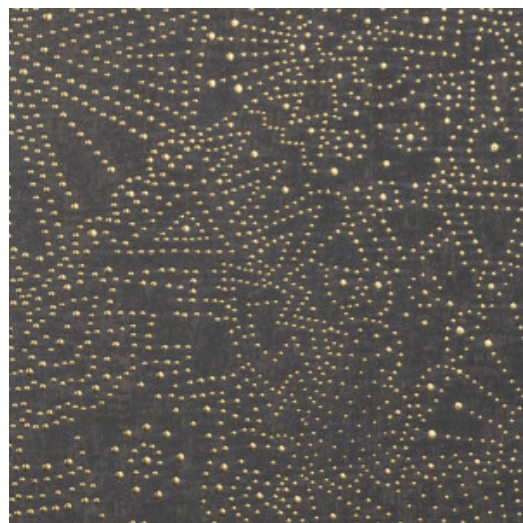

GOBI

Collection Kharga

L'histoire de la collection

Parmi les grandes oasis d'Egypte, Kharga fit figure d'étape incontournable durant l'ancienne route commerciale. Aussi avons-nous imaginé la collection comme un voyage à travers le Sahara. Kharga incarne toutes les facettes du désert, de l'éblouissant soleil au zénith à l'étincelant ciel étoilé. Nous n'avons omis aucun détail. Même les matériaux fréquemment utilisés dans la confection des tapis artisanaux et des tenues des nomades sont représentés. Destination le désert et ses paysages énigmatiques et lunaires.

Spécifications techniques

Référence	<u>74030</u> • Starry Black
Catégorie de produit	Exquise
Composition	Revêtement mural sur intissé
Description	Hommage au ciel étoilé du désert de Gobi
Dimensions	Largeur 90 cm / livrable au mètre linéaire
Raccord	Raccord droit 64 cm
Adhésive	Arte Clearpro ou une colle à dispersion de bonne qualité
Comment encoller	Encoller les murs
Résistance à la lumière	Bonne solidité des coloris à la lumière
Comment enlever	Arrachable à sec
Résistance au feu EU	B-s1, d0
Résistance au feu US	Class A
Maintenance	Lavable
IMO Certified	

0493/22

Couleurs (5)

74030

74031

74032

74033

74034

Impression