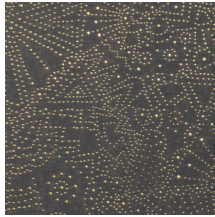

GOBI

Collection Kharga

L'histoire de la collection

Parmi les grandes oasis d'Egypte, Kharga fit figure d'étape incontournable durant l'ancienne route commerciale. Aussi avons-nous imaginé la collection comme un voyage à travers le Sahara. Kharga incarne toutes les facettes du désert, de l'éblouissant soleil au zénith à l'étincelant ciel étoilé. Nous n'avons omis aucun détail. Même les matériaux fréquemment utilisés dans la confection des tapis artisanaux et des tenues des nomades sont représentés. Destination le désert et ses paysages énigmatiques et lunaires.

Spécifications techniques

Référence	<u>74032</u> • Sage Green
Catégorie de produit	Exquise
Composition	Revêtement mural sur intissé
Description	Hommage au ciel étoilé du désert de Gobi
Dimensions	Largeur 90 cm / livrable au mètre linéaire
Raccord	Raccord droit 64 cm
Adhésive	Arte Clearpro ou une colle à dispersion de bonne qualité
Comment encoller	Encoller les murs
Résistance à la lumière	Bonne solidité des coloris à la lumière
Comment enlever	Arrachable à sec
Résistance au feu EU	B-s1, d0
Résistance au feu US	Class A
Maintenance	Lavable
IMO Certified	 0493/22

Couleurs (5)

74030

74031

74032

74033

74034

Impression

Plus d'infos? [Cliquez ici](#)