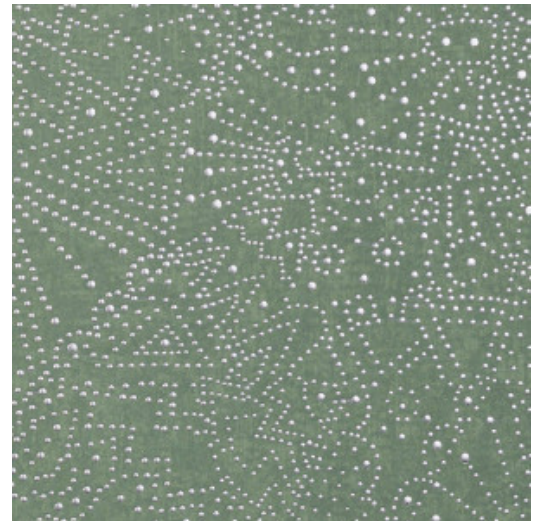

GOBI

Collection Kharga

L'histoire de la collection

Parmi les grandes oasis d'Egypte, Kharga fit figure d'étape incontournable durant l'ancienne route commerciale. Aussi avons-nous imaginé la collection comme un voyage à travers le Sahara. Kharga incarne toutes les facettes du désert, de l'éblouissant soleil au zénith à l'étincelant ciel étoilé. Nous n'avons omis aucun détail. Même les matériaux fréquemment utilisés dans la confection des tapis artisanaux et des tenues des nomades sont représentés. Destination le désert et ses paysages énigmatiques et lunaires.

Spécifications techniques

Référence	<u>74032</u> • Sage Green
Catégorie de produit	Exquise
Composition	Revêtement mural sur intissé
Description	Hommage au ciel étoilé du désert de Gobi
Dimensions	Largeur 90 cm / livrable au mètre linéaire
Raccord	Raccord droit 64 cm
Adhésive	Arte Clearpro ou une colle à dispersion de bonne qualité
Comment encoller	Encoller les murs
Résistance à la lumière	Bonne solidité des coloris à la lumière
Comment enlever	Arrachable à sec
Résistance au feu EU	B-s1, d0
Résistance au feu US	Class A
Maintenance	Lavable
IMO Certified	 0493/22

Couleurs (5)

74030

74031

74032

74033

74034

Impression

Plus d'infos? [Cliquez ici](#)