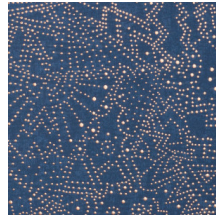

GOBI

Collection Kharga

L'histoire de la collection

Parmi les grandes oasis d'Egypte, Kharga fit figure d'étape incontournable durant l'ancienne route commerciale. Aussi avons-nous imaginé la collection comme un voyage à travers le Sahara. Kharga incarne toutes les facettes du désert, de l'éblouissant soleil au zénith à l'étincelant ciel étoilé. Nous n'avons omis aucun détail. Même les matériaux fréquemment utilisés dans la confection des tapis artisanaux et des tenues des nomades sont représentés. Destination le désert et ses paysages énigmatiques et lunaires.

Spécifications techniques

Référence	<u>74032</u> • Sage Green
Catégorie de produit	Exquise
Composition	Revêtement mural sur intissé
Description	Hommage au ciel étoilé du désert de Gobi
Dimensions	Largeur 90 cm / livrable au mètre linéaire
Raccord	Raccord droit 64 cm
Adhésive	Arte Clearpro ou une colle à dispersion de bonne qualité
Comment encoller	Encoller les murs
Résistance à la lumière	Bonne solidité des coloris à la lumière
Comment enlever	Arrachable à sec
Résistance au feu EU	B-s1, d0
Résistance au feu US	Class A
Maintenance	Lavable
IMO Certified	 0493/22

Couleurs (5)

74030

74031

74032

74033

74034

Impression

Plus d'infos? [Cliquez ici](#)