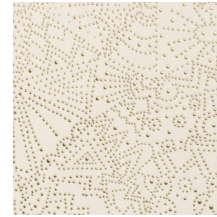

Spécifications techniques

Référence	<u>74032</u> • Sage Green
Catégorie de produit	Exquise
Composition	Revêtement mural sur intissé
Description	Hommage au ciel étoilé du désert de Gobi
Dimensions	Largeur 90 cm / livrable au mètre linéaire
Raccord	Raccord droit 64 cm
Adhésive	Arte Clearpro ou une colle à dispersion de bonne qualité
Comment encoller	Encoller les murs
Résistance à la lumière	Bonne solidité des coloris à la lumière
Comment enlever	Arrachable à sec
Résistance au feu EU	B-s1, d0
Résistance au feu US	Class A
Maintenance	Lavable
IMO Certified	 0493/22

Couleurs (5)

74030

74031

74032

74033

74034

Impression

Plus d'infos? [Cliquez ici](#)