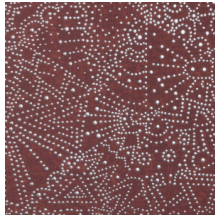

Spécifications techniques

Référence	<u>74032</u> • Sage Green
Catégorie de produit	Exquise
Composition	Revêtement mural sur intissé
Description	Hommage au ciel étoilé du désert de Gobi
Dimensions	Largeur 90 cm / livrable au mètre linéaire
Raccord	Raccord droit 64 cm
Adhésive	Arte Clearpro ou une colle à dispersion de bonne qualité
Comment encoller	Encoller les murs
Résistance à la lumière	Bonne solidité des coloris à la lumière
Comment enlever	Arrachable à sec
Résistance au feu EU	B-s1, d0
Résistance au feu US	Class A
Maintenance	Lavable
IMO Certified	 0493/22

Couleurs (5)

74030

74031

74032

74033

74034

Impression

Plus d'infos? [Cliquez ici](#)