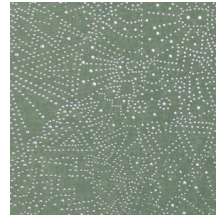

Spécifications techniques

Référence	<u>74032</u> • Sage Green
Catégorie de produit	Exquise
Composition	Revêtement mural sur intissé
Description	Hommage au ciel étoilé du désert de Gobi
Dimensions	Largeur 90 cm / livrable au mètre linéaire
Raccord	Raccord droit 64 cm
Adhésive	Arte Clearpro ou une colle à dispersion de bonne qualité
Comment encoller	Encoller les murs
Résistance à la lumière	Bonne solidité des coloris à la lumière
Comment enlever	Arrachable à sec
Résistance au feu EU	B-s1, d0
Résistance au feu US	Class A
Maintenance	Lavable
IMO Certified	 0493/22

Couleurs (5)

74030

74031

74032

74033

74034

Impression

Plus d'infos? [Cliquez ici](#)