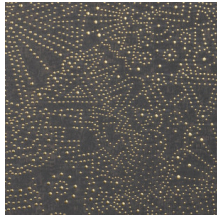

Spécifications techniques

Référence	<u>74033</u> • Celestial White
Catégorie de produit	Exquise
Composition	Revêtement mural sur intissé
Description	Hommage au ciel étoilé du désert de Gobi
Dimensions	Largeur 90 cm / livrable au mètre linéaire
Raccord	Raccord droit 64 cm
Adhésive	Arte Clearpro ou une colle à dispersion de bonne qualité
Comment encoller	Encoller les murs
Résistance à la lumière	Bonne solidité des coloris à la lumière
Comment enlever	Arrachable à sec
Résistance au feu EU	B-s1, d0
Résistance au feu US	Class A
Maintenance	Lavable
IMO Certified	

0493/22

Couleurs (5)

74030

74031

74032

74033

74034

Impression