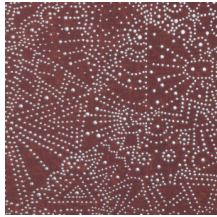

Spécifications techniques

Référence	<u>74033</u> • Celestial White
Catégorie de produit	Exquise
Composition	Revêtement mural sur intissé
Description	Hommage au ciel étoilé du désert de Gobi
Dimensions	Largeur 90 cm / livrable au mètre linéaire
Raccord	Raccord droit 64 cm
Adhésive	Arte Clearpro ou une colle à dispersion de bonne qualité
Comment encoller	Encoller les murs
Résistance à la lumière	Bonne solidité des coloris à la lumière
Comment enlever	Arrachable à sec
Résistance au feu EU	B-s1, d0
Résistance au feu US	Class A
Maintenance	Lavable
IMO Certified	

0493/22

Couleurs (5)

74030

74031

74032

74033

74034

Impression