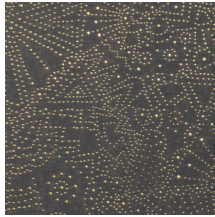

## L'histoire de la collection

Parmi les grandes oasis d'Egypte, Kharga fit figure d'étape incontournable durant l'ancienne route commerciale. Aussi avons-nous imaginé la collection comme un voyage à travers le Sahara. Kharga incarne toutes les facettes du désert, de l'éblouissant soleil au zénith à l'étincelant ciel étoilé. Nous n'avons omis aucun détail. Même les matériaux fréquemment utilisés dans la confection des tapis artisanaux et des tenues des nomades sont représentés. Destination le désert et ses paysages énigmatiques et lunaires.

## Spécifications techniques

Référence	<u>74033</u> • Celestial White
Catégorie de produit	Exquise
Composition	Revêtement mural sur intissé
Description	Hommage au ciel étoilé du désert de Gobi
Dimensions	Largeur 90 cm / livrable au mètre linéaire
Raccord	Raccord droit 64 cm
Adhésive	Arte Clearpro ou une colle à dispersion de bonne qualité
Comment encoller	Encoller les murs
Résistance à la lumière	Bonne solidité des coloris à la lumière
Comment enlever	Arrachable à sec
Résistance au feu EU	B-s1, d0
Résistance au feu US	Class A
Maintenance	Lavable
IMO Certified	

## Couleurs (5)

74030

74031

74032

74033

74034