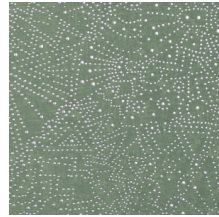

Spécifications techniques

Référence	<u>74033</u> • Celestial White
Catégorie de produit	Exquise
Composition	Revêtement mural sur intissé
Description	Hommage au ciel étoilé du désert de Gobi
Dimensions	Largeur 90 cm / livrable au mètre linéaire
Raccord	Raccord droit 64 cm
Adhésive	Arte Clearpro ou une colle à dispersion de bonne qualité
Comment encoller	Encoller les murs
Résistance à la lumière	Bonne solidité des coloris à la lumière
Comment enlever	Arrachable à sec
Résistance au feu EU	B-s1, d0
Résistance au feu US	Class A
Maintenance	Lavable
IMO Certified	

0493/22

Couleurs (5)

74030

74031

74032

74033

74034

Impression