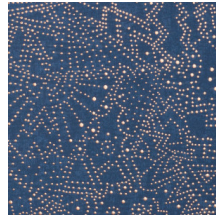

## L'histoire de la collection

Parmi les grandes oasis d'Egypte, Kharga fit figure d'étape incontournable durant l'ancienne route commerciale. Aussi avons-nous imaginé la collection comme un voyage à travers le Sahara. Kharga incarne toutes les facettes du désert, de l'éblouissant soleil au zénith à l'étincelant ciel étoilé. Nous n'avons omis aucun détail. Même les matériaux fréquemment utilisés dans la confection des tapis artisanaux et des tenues des nomades sont représentés. Destination le désert et ses paysages énigmatiques et lunaires.

## Spécifications techniques

Référence	<u>74033</u> • Celestial White
Catégorie de produit	Exquise
Composition	Revêtement mural sur intissé
Description	Hommage au ciel étoilé du désert de Gobi
Dimensions	Largeur 90 cm / livrable au mètre linéaire
Raccord	Raccord droit 64 cm
Adhésive	Arte Clearpro ou une colle à dispersion de bonne qualité
Comment encoller	Encoller les murs
Résistance à la lumière	Bonne solidité des coloris à la lumière
Comment enlever	Arrachable à sec
Résistance au feu EU	B-s1, d0
Résistance au feu US	Class A
Maintenance	Lavable
IMO Certified	

## Couleurs (5)

74030

74031

74032

74033

74034