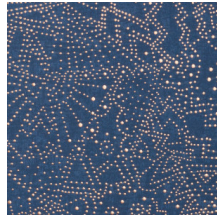

GOBI

Collection Kharga

L'histoire de la collection

Parmi les grandes oasis d'Egypte, Kharga fit figure d'étape incontournable durant l'ancienne route commerciale. Aussi avons-nous imaginé la collection comme un voyage à travers le Sahara. Kharga incarne toutes les facettes du désert, de l'éblouissant soleil au zénith à l'étincelant ciel étoilé. Nous n'avons omis aucun détail. Même les matériaux fréquemment utilisés dans la confection des tapis artisanaux et des tenues des nomades sont représentés. Destination le désert et ses paysages énigmatiques et lunaires.

Spécifications techniques

Référence	<u>74033</u> • Celestial White
Catégorie de produit	Exquise
Composition	Revêtement mural sur intissé
Description	Hommage au ciel étoilé du désert de Gobi
Dimensions	Largeur 90 cm / livrable au mètre linéaire
Raccord	Raccord droit 64 cm
Adhésive	Arte Clearpro ou une colle à dispersion de bonne qualité
Comment encoller	Encoller les murs
Résistance à la lumière	Bonne solidité des coloris à la lumière
Comment enlever	Arrachable à sec
Résistance au feu EU	B-s1, d0
Résistance au feu US	Class A
Maintenance	Lavable
IMO Certified	

Couleurs (5)

74030

74031

74032

74033

74034

Impression

Plus d'infos? [Cliquez ici](#)