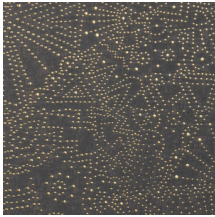

GOBI

Collection Kharga

L'histoire de la collection

Parmi les grandes oasis d'Egypte, Kharga fit figure d'étape incontournable durant l'ancienne route commerciale. Aussi avons-nous imaginé la collection comme un voyage à travers le Sahara. Kharga incarne toutes les facettes du désert, de l'éblouissant soleil au zénith à l'étincelant ciel étoilé. Nous n'avons omis aucun détail. Même les matériaux fréquemment utilisés dans la confection des tapis artisanaux et des tenues des nomades sont représentés. Destination le désert et ses paysages énigmatiques et lunaires.

Spécifications techniques

Référence	<u>74033</u> • Celestial White
Catégorie de produit	Exquise
Composition	Revêtement mural sur intissé
Description	Hommage au ciel étoilé du désert de Gobi
Dimensions	Largeur 90 cm / livrable au mètre linéaire
Raccord	Raccord droit 64 cm
Adhésive	Arte Clearpro ou une colle à dispersion de bonne qualité
Comment encoller	Encoller les murs
Résistance à la lumière	Bonne solidité des coloris à la lumière
Comment enlever	Arrachable à sec
Résistance au feu EU	B-s1, d0
Résistance au feu US	Class A
Maintenance	Lavable
IMO Certified	

Couleurs (5)

74030

74031

74032

74033

74034

Impression

Plus d'infos? [Cliquez ici](#)