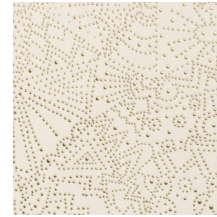

## Spécifications techniques

Référence	<u>74033</u> • Celestial White
Catégorie de produit	Exquise
Composition	Revêtement mural sur intissé
Description	Hommage au ciel étoilé du désert de Gobi
Dimensions	Largeur 90 cm / livrable au mètre linéaire
Raccord	Raccord droit 64 cm
Adhésive	Arte Clearpro ou une colle à dispersion de bonne qualité
Comment encoller	Encoller les murs
Résistance à la lumière	Bonne solidité des coloris à la lumière
Comment enlever	Arrachable à sec
Résistance au feu EU	B-s1, d0
Résistance au feu US	Class A
Maintenance	Lavable
IMO Certified	

## Couleurs (5)

74030

74031

74032

74033

74034