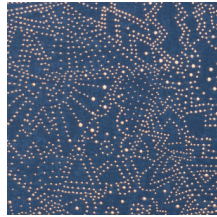

GOBI

Collection Kharga

L'histoire de la collection

Parmi les grandes oasis d'Egypte, Kharga fit figure d'étape incontournable durant l'ancienne route commerciale. Aussi avons-nous imaginé la collection comme un voyage à travers le Sahara. Kharga incarne toutes les facettes du désert, de l'éblouissant soleil au zénith à l'étincelant ciel étoilé. Nous n'avons omis aucun détail. Même les matériaux fréquemment utilisés dans la confection des tapis artisanaux et des tenues des nomades sont représentés. Destination le désert et ses paysages énigmatiques et lunaires.

Spécifications techniques

Référence	<u>74033</u> • Celestial White
Catégorie de produit	Exquise
Composition	Revêtement mural sur intissé
Description	Hommage au ciel étoilé du désert de Gobi
Dimensions	Largeur 90 cm / livrable au mètre linéaire
Raccord	Raccord droit 64 cm
Adhésive	Arte Clearpro ou une colle à dispersion de bonne qualité
Comment encoller	Encoller les murs
Résistance à la lumière	Bonne solidité des coloris à la lumière
Comment enlever	Arrachable à sec
Résistance au feu EU	B-s1, d0
Résistance au feu US	Class A
Maintenance	Lavable
IMO Certified	

0493/22

Couleurs (5)

74030

74031

74032

74033

74034

Impression