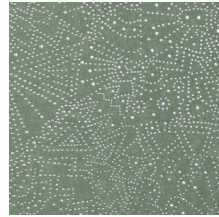

Spécifications techniques

Référence	<u>74033</u> • Celestial White
Catégorie de produit	Exquise
Composition	Revêtement mural sur intissé
Description	Hommage au ciel étoilé du désert de Gobi
Dimensions	Largeur 90 cm / livrable au mètre linéaire
Raccord	Raccord droit 64 cm
Adhésive	Arte Clearpro ou une colle à dispersion de bonne qualité
Comment encoller	Encoller les murs
Résistance à la lumière	Bonne solidité des coloris à la lumière
Comment enlever	Arrachable à sec
Résistance au feu EU	B-s1, d0
Résistance au feu US	Class A
Maintenance	Lavable
IMO Certified	

Couleurs (5)

74030

74031

74032

74033

74034

Impression

Plus d'infos? [Cliquez ici](#)