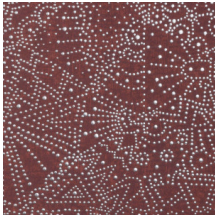

Spécifications techniques

Référence	<u>74033</u> • Celestial White
Catégorie de produit	Exquise
Composition	Revêtement mural sur intissé
Description	Hommage au ciel étoilé du désert de Gobi
Dimensions	Largeur 90 cm / livrable au mètre linéaire
Raccord	Raccord droit 64 cm
Adhésive	Arte Clearpro ou une colle à dispersion de bonne qualité
Comment encoller	Encoller les murs
Résistance à la lumière	Bonne solidité des coloris à la lumière
Comment enlever	Arrachable à sec
Résistance au feu EU	B-s1, d0
Résistance au feu US	Class A
Maintenance	Lavable
IMO Certified	

Couleurs (5)

74030

74031

74032

74033

74034

Impression

Plus d'infos? [Cliquez ici](#)