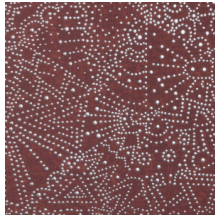

## Spécifications techniques

Référence	<u>74033</u> • Celestial White
Catégorie de produit	Exquise
Composition	Revêtement mural sur intissé
Description	Hommage au ciel étoilé du désert de Gobi
Dimensions	Largeur 90 cm / livrable au mètre linéaire
Raccord	Raccord droit 64 cm
Adhésive	Arte Clearpro ou une colle à dispersion de bonne qualité
Comment encoller	Encoller les murs
Résistance à la lumière	Bonne solidité des coloris à la lumière
Comment enlever	Arrachable à sec
Résistance au feu EU	B-s1, d0
Résistance au feu US	Class A
Maintenance	Lavable
IMO Certified	

## Couleurs (5)

74030

74031

74032

74033

74034