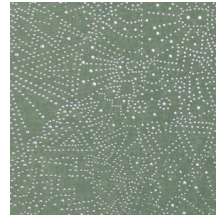

## Spécifications techniques

Référence	<u>74033</u> • Celestial White
Catégorie de produit	Exquise
Composition	Revêtement mural sur intissé
Description	Hommage au ciel étoilé du désert de Gobi
Dimensions	Largeur 90 cm / livrable au mètre linéaire
Raccord	Raccord droit 64 cm
Adhésive	Arte Clearpro ou une colle à dispersion de bonne qualité
Comment encoller	Encoller les murs
Résistance à la lumière	Bonne solidité des coloris à la lumière
Comment enlever	Arrachable à sec
Résistance au feu EU	B-s1, d0
Résistance au feu US	Class A
Maintenance	Lavable
IMO Certified	

## Couleurs (5)

74030

74031

74032

74033

74034