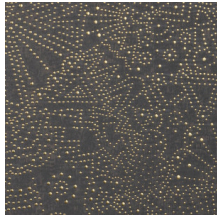

GOBI

Collection Kharga

L'histoire de la collection

Parmi les grandes oasis d'Egypte, Kharga fit figure d'étape incontournable durant l'ancienne route commerciale. Aussi avons-nous imaginé la collection comme un voyage à travers le Sahara. Kharga incarne toutes les facettes du désert, de l'éblouissant soleil au zénith à l'étincelant ciel étoilé. Nous n'avons omis aucun détail. Même les matériaux fréquemment utilisés dans la confection des tapis artisanaux et des tenues des nomades sont représentés. Destination le désert et ses paysages énigmatiques et lunaires.

Spécifications techniques

Référence	<u>74034</u> • Blaze Red
Catégorie de produit	Exquisite
Composition	Revêtement mural sur intissé
Description	Hommage au ciel étoilé du désert de Gobi
Dimensions	Largeur 90 cm / livrable au mètre linéaire
Raccord	Raccord droit 64 cm
Adhésive	Arte Clearpro ou une colle à dispersion de bonne qualité
Comment encoller	Encoller les murs
Résistance à la lumière	Bonne solidité des coloris à la lumière
Comment enlever	Arrachable à sec
Résistance au feu EU	B-s1, d0
Résistance au feu US	Class A
Maintenance	Lavable
IMO Certified	 0493/22

Couleurs (5)

74030

74031

74032

74033

74034

Impression

Plus d'infos? [Cliquez ici](#)