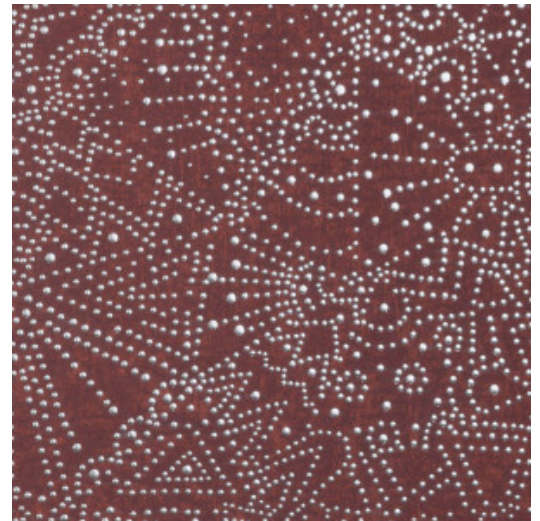

GOBI

Collection Kharga

L'histoire de la collection

Parmi les grandes oasis d'Egypte, Kharga fit figure d'étape incontournable durant l'ancienne route commerciale. Aussi avons-nous imaginé la collection comme un voyage à travers le Sahara. Kharga incarne toutes les facettes du désert, de l'éblouissant soleil au zénith à l'étincelant ciel étoilé. Nous n'avons omis aucun détail. Même les matériaux fréquemment utilisés dans la confection des tapis artisanaux et des tenues des nomades sont représentés. Destination le désert et ses paysages énigmatiques et lunaires.

Spécifications techniques

Référence	<u>74034</u> • Blaze Red
Catégorie de produit	Exquisite
Composition	Revêtement mural sur intissé
Description	Hommage au ciel étoilé du désert de Gobi
Dimensions	Largeur 90 cm / livrable au mètre linéaire
Raccord	Raccord droit 64 cm
Adhésive	Arte Clearpro ou une colle à dispersion de bonne qualité
Comment encoller	Encoller les murs
Résistance à la lumière	Bonne solidité des coloris à la lumière
Comment enlever	Arrachable à sec
Résistance au feu EU	B-s1, d0
Résistance au feu US	Class A
Maintenance	Lavable
IMO Certified	 0493/22

Couleurs (5)

74030

74031

74032

74033

74034

Impression

Plus d'infos? [Cliquez ici](#)