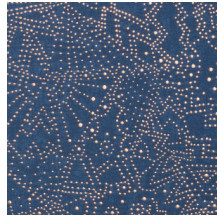

GOBI

Collection Kharga

L'histoire de la collection

Parmi les grandes oasis d'Egypte, Kharga fit figure d'étape incontournable durant l'ancienne route commerciale. Aussi avons-nous imaginé la collection comme un voyage à travers le Sahara. Kharga incarne toutes les facettes du désert, de l'éblouissant soleil au zénith à l'étincelant ciel étoilé. Nous n'avons omis aucun détail. Même les matériaux fréquemment utilisés dans la confection des tapis artisanaux et des tenues des nomades sont représentés. Destination le désert et ses paysages énigmatiques et lunaires.

Spécifications techniques

Référence	<u>74034</u> • Blaze Red
Catégorie de produit	Exquisite
Composition	Revêtement mural sur intissé
Description	Hommage au ciel étoilé du désert de Gobi
Dimensions	Largeur 90 cm / livrable au mètre linéaire
Raccord	Raccord droit 64 cm
Adhésive	Arte Clearpro ou une colle à dispersion de bonne qualité
Comment encoller	Encoller les murs
Résistance à la lumière	Bonne solidité des coloris à la lumière
Comment enlever	Arrachable à sec
Résistance au feu EU	B-s1, d0
Résistance au feu US	Class A
Maintenance	Lavable
IMO Certified	 0493/22

Couleurs (5)

74030

74031

74032

74033

74034

Impression

Plus d'infos? [Cliquez ici](#)