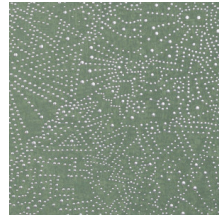

Spécifications techniques

Référence	<u>74034</u> • Blaze Red
Catégorie de produit	Exquisite
Composition	Revêtement mural sur intissé
Description	Hommage au ciel étoilé du désert de Gobi
Dimensions	Largeur 90 cm / livrable au mètre linéaire
Raccord	Raccord droit 64 cm
Adhésive	Arte Clearpro ou une colle à dispersion de bonne qualité
Comment encoller	Encoller les murs
Résistance à la lumière	Bonne solidité des coloris à la lumière
Comment enlever	Arrachable à sec
Résistance au feu EU	B-s1, d0
Résistance au feu US	Class A
Maintenance	Lavable
IMO Certified	 0493/22

Couleurs (5)

74030

74031

74032

74033

74034

Impression

Plus d'infos? [Cliquez ici](#)