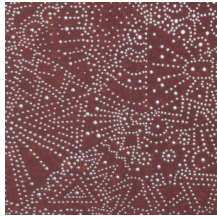

Spécifications techniques

Référence	<u>74034</u> • Blaze Red
Catégorie de produit	Exquisite
Composition	Revêtement mural sur intissé
Description	Hommage au ciel étoilé du désert de Gobi
Dimensions	Largeur 90 cm / livrable au mètre linéaire
Raccord	Raccord droit 64 cm
Adhésive	Arte Clearpro ou une colle à dispersion de bonne qualité
Comment encoller	Encoller les murs
Résistance à la lumière	Bonne solidité des coloris à la lumière
Comment enlever	Arrachable à sec
Résistance au feu EU	B-s1, d0
Résistance au feu US	Class A
Maintenance	Lavable
IMO Certified	 0493/22

Couleurs (5)

74030

74031

74032

74033

74034

Impression

Plus d'infos? [Cliquez ici](#)