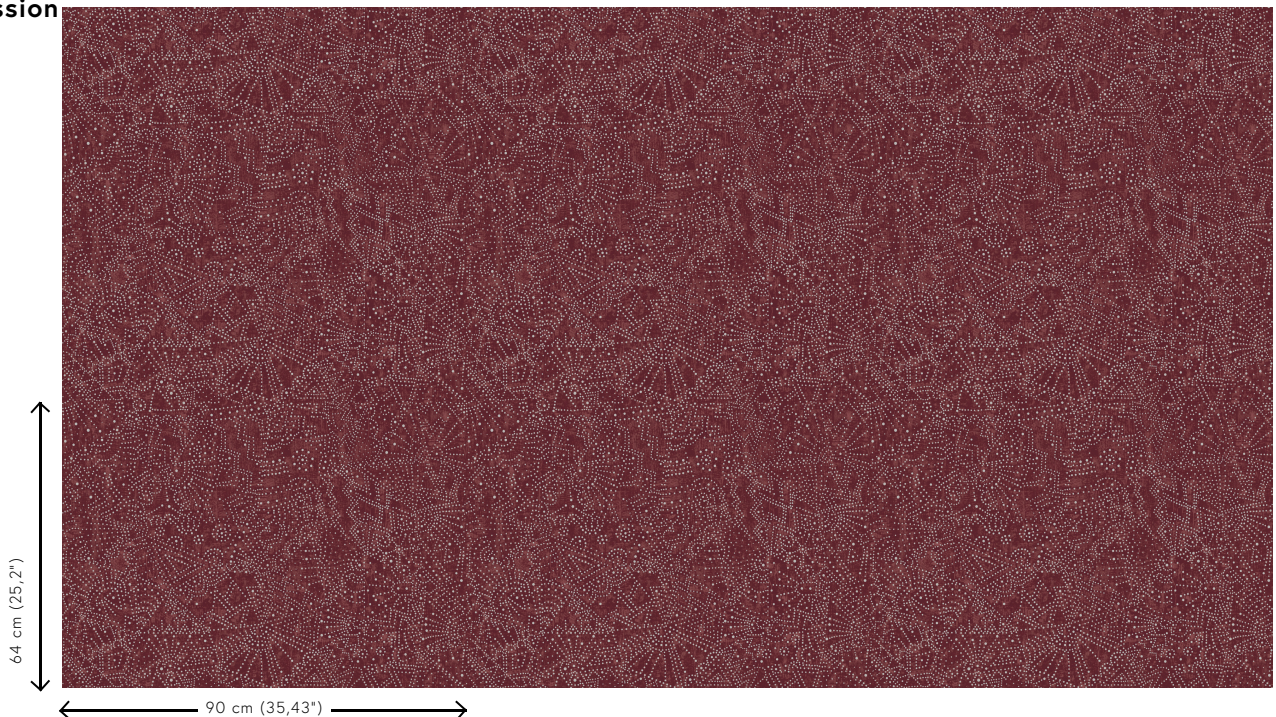

Spécifications techniques

Référence	<u>74034</u> • Blaze Red
Catégorie de produit	Exquisite
Composition	Revêtement mural sur intissé
Description	Hommage au ciel étoilé du désert de Gobi
Dimensions	Largeur 90 cm / livrable au mètre linéaire
Raccord	Raccord droit 64 cm
Adhésive	Arte Clearpro ou une colle à dispersion de bonne qualité
Comment encoller	Encoller les murs
Résistance à la lumière	Bonne solidité des coloris à la lumière
Comment enlever	Arrachable à sec
Résistance au feu EU	B-s1, d0
Résistance au feu US	Class A
Maintenance	Lavable
IMO Certified	 0493/22

Couleurs (5)

74030

74031

74032

74033

74034

Impression

Plus d'infos? [Cliquez ici](#)