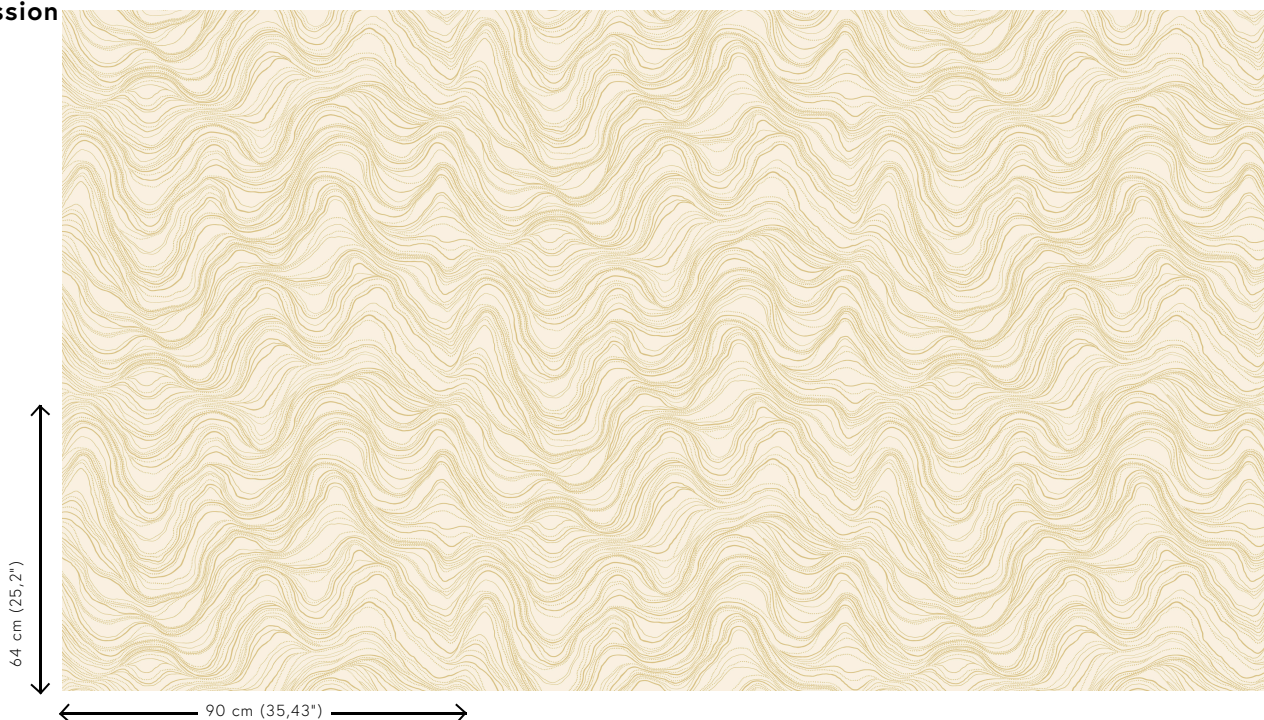

Spécifications techniques

Référence	<u>74040</u> • Dune Gold
Catégorie de produit	Exquise
Composition	Revêtement mural sur intissé
Description	Lignes ondoyantes et or étincelant du désert rocheux de Bayuda sont au cœur de l'inspiration de ce revêtement mural.
Dimensions	Largeur 90 cm / livrable au mètre linéaire
Raccord	Raccord sauté 64/32 cm
Adhésive	Arte Clearpro ou une colle à dispersion de bonne qualité
Comment encoller	Encoller les murs
Résistance à la lumière	Bonne solidité des coloris à la lumière
Comment enlever	Arrachable à sec
Résistance au feu EU	B-s1, d0
Résistance au feu US	Class A
Maintenance	Lavable
IMO Certified	 0493/22

Couleurs (3)

74040

74041

74042

Impression

Plus d'infos? [Cliquez ici](#)

Commandez des échantillons, calculez des quantités, consultez des vidéos d'instructions, téléchargez des informations techniques et plus: www.arte-international.com