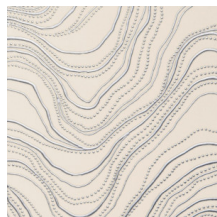

Couleurs (3)

74040

74041

74042

Impression

Plus d'infos? [Cliquez ici](#)

Commandez des échantillons, calculez des quantités, consultez des vidéos d'instructions, téléchargez des informations techniques et plus: www.arte-international.com

ARTE®

wallcoverings for the ultimate in refinement