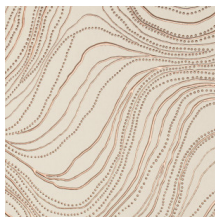

BAYUDA

Collection Kharga

L'histoire de la collection

Parmi les grandes oasis d'Egypte, Kharga fit figure d'étape incontournable durant l'ancienne route commerciale. Aussi avons-nous imaginé la collection comme un voyage à travers le Sahara. Kharga incarne toutes les facettes du désert, de l'éblouissant soleil au zénith à l'étincelant ciel étoilé. Nous n'avons omis aucun détail. Même les matériaux fréquemment utilisés dans la confection des tapis artisanaux et des tenues des nomades sont représentés. Destination le désert et ses paysages énigmatiques et lunaires.

Spécifications techniques

Référence	<u>74040</u> • Dune Gold
Catégorie de produit	Exquise
Composition	Revêtement mural sur intissé
Description	Lignes ondoyantes et or étincelant du désert rocheux de Bayuda sont au cœur de l'inspiration de ce revêtement mural.
Dimensions	Largeur 90 cm / livrable au mètre linéaire
Raccord	Raccord sauté 64/32 cm
Adhésive	Arte Clearpro ou une colle à dispersion de bonne qualité
Comment encoller	Encoller les murs
Résistance à la lumière	Bonne solidité des coloris à la lumière
Comment enlever	Arrachable à sec
Résistance au feu EU	B-s1, d0
Résistance au feu US	Class A
Maintenance	Lavable
IMO Certified	 0493/22

Couleurs (3)

74040

74041

74042

Impression

Plus d'infos? [Cliquez ici](#)

Commandez des échantillons, calculez des quantités, consultez des vidéos d'instructions, téléchargez des informations techniques et plus: www.arte-international.com