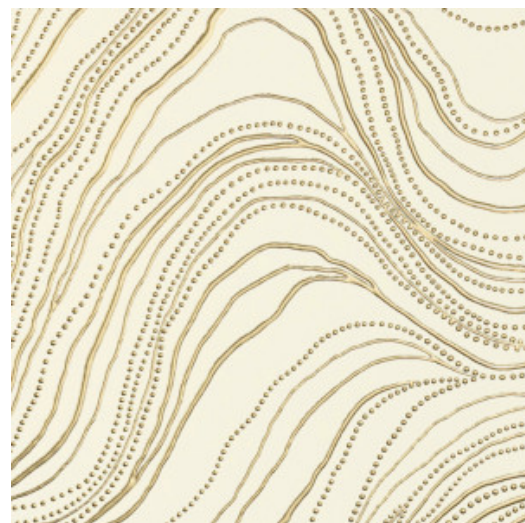

BAYUDA

Collection Kharga

L'histoire de la collection

Parmi les grandes oasis d'Egypte, Kharga fit figure d'étape incontournable durant l'ancienne route commerciale. Aussi avons-nous imaginé la collection comme un voyage à travers le Sahara. Kharga incarne toutes les facettes du désert, de l'éblouissant soleil au zénith à l'étincelant ciel étoilé. Nous n'avons omis aucun détail. Même les matériaux fréquemment utilisés dans la confection des tapis artisanaux et des tenues des nomades sont représentés. Destination le désert et ses paysages énigmatiques et lunaires.

Spécifications techniques

Référence	<u>74040</u> • Dune Gold
Catégorie de produit	Exquise
Composition	Revêtement mural sur intissé
Description	Lignes ondoyantes et or étincelant du désert rocheux de Bayuda sont au cœur de l'inspiration de ce revêtement mural.
Dimensions	Largeur 90 cm / livrable au mètre linéaire
Raccord	Raccord sauté 64/32 cm
Adhésive	Arte Clearpro ou une colle à dispersion de bonne qualité
Comment encoller	Encoller les murs
Résistance à la lumière	Bonne solidité des coloris à la lumière
Comment enlever	Arrachable à sec
Résistance au feu EU	B-s1, d0
Résistance au feu US	Class A
Maintenance	Lavable
IMO Certified	 0493/22