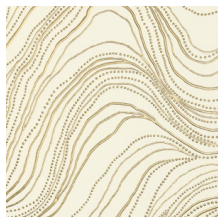

Couleurs (3)

74040