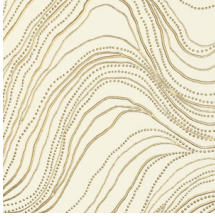

Couleurs (3)

74040