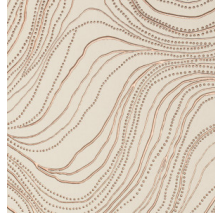

Couleurs (3)

74040

74041

74042

Impression

Plus d'infos? [Cliquez ici](#)

Commandez des échantillons, calculez des quantités, consultez des vidéos d'instructions, téléchargez des informations techniques et plus: www.arte-international.com

ARTE®

wallcoverings for the ultimate in refinement