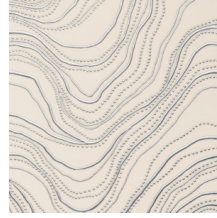

Spécifications techniques

Référence	<u>74040</u> • Dune Gold
Catégorie de produit	Exquise
Composition	Revêtement mural sur intissé
Description	Lignes ondoyantes et or étincelant du désert rocheux de Bayuda sont au cœur de l'inspiration de ce revêtement mural.
Dimensions	Largeur 90 cm / livrable au mètre linéaire
Raccord	Raccord sauté 64/32 cm
Adhésive	Arte Clearpro ou une colle à dispersion de bonne qualité
Comment encoller	Encoller les murs
Résistance à la lumière	Bonne solidité des coloris à la lumière
Comment enlever	Arrachable à sec
Résistance au feu EU	B-s1, d0
Résistance au feu US	Class A
Maintenance	Lavable
IMO Certified	 0493/22

Couleurs (3)

74040

74041

74042

Impression

Plus d'infos? [Cliquez ici](#)

Commandez des échantillons, calculez des quantités, consultez des vidéos d'instructions, téléchargez des informations techniques et plus: www.arte-international.com