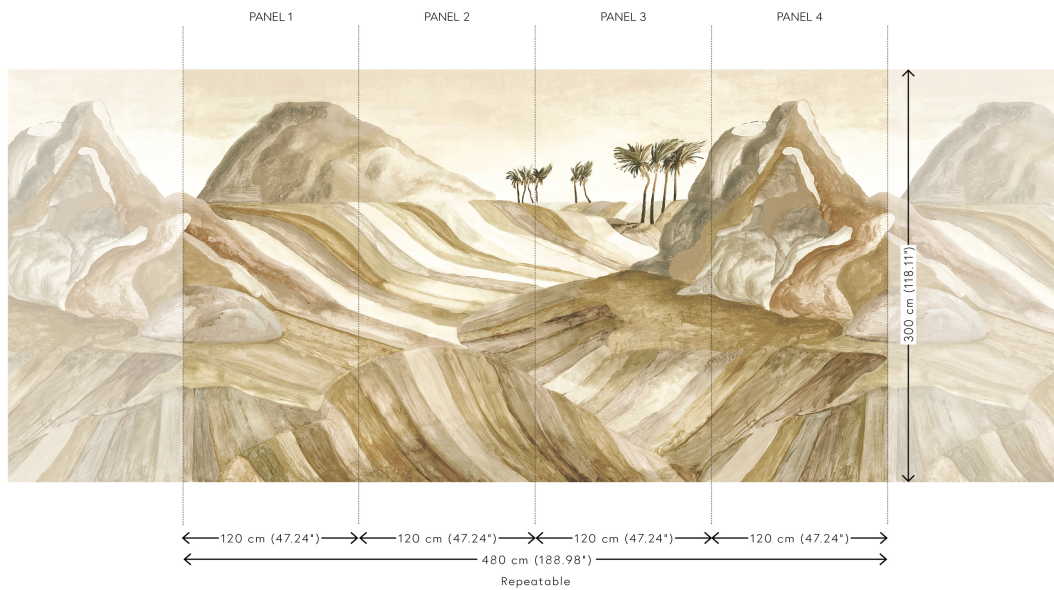

Couleurs (3)

74060

74061

74062

Impression

Plus d'infos? [Cliquez ici](#)

Commandez des échantillons, calculez des quantités, consultez des vidéos d'instructions, téléchargez des informations techniques et plus: www.arte-international.com

ARTE®

wallcoverings for the ultimate in refinement