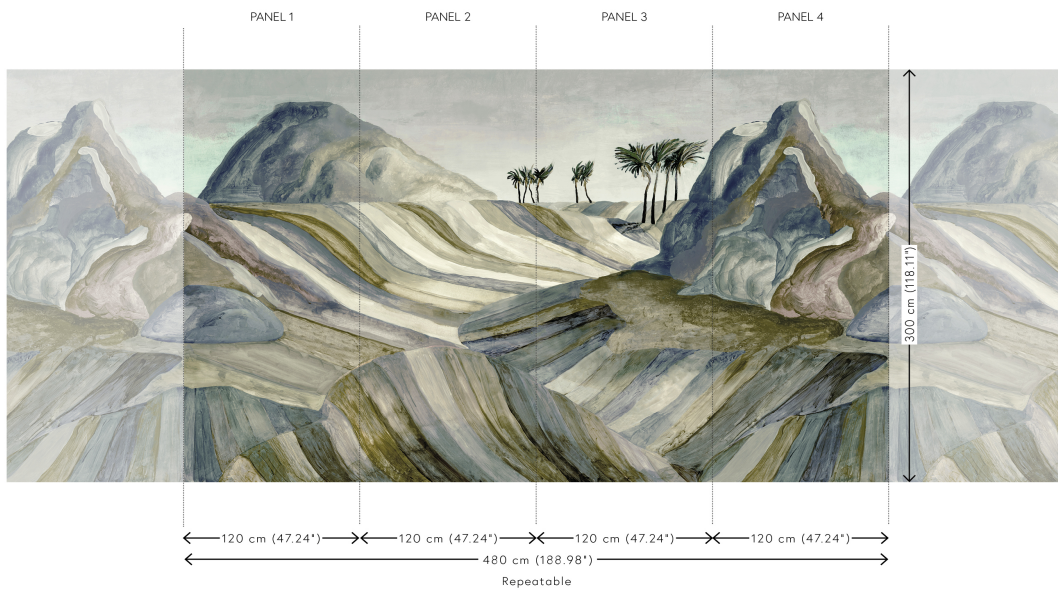

Couleurs (3)

74060

74061

74062

Impression

Plus d'infos? [Cliquez ici](#)

Commandez des échantillons, calculez des quantités, consultez des vidéos d'instructions, téléchargez des informations techniques et plus: www.arte-international.com

ARTE®

wallcoverings for the ultimate in refinement