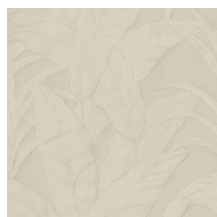

## Spécifications techniques

Référence	<u>75000</u>
Catégorie de produit	Refined
Composition	Revêtement mural en vinyle sur papier
Description	Un magnifique motif qui évoque les grandes feuilles de bananier
Dimensions	Rouleaux de 10,05 m x 0,70 m = 7 m <sup>2</sup>
Raccord	Raccord droit 64 cm
Adhésive	Arte Clearpro ou une colle à dispersion de bonne qualité
Comment encoller	Méthode 1 : encoller le mur et humidifier les lés. Méthode 2 : encoller les lés.
Résistance à la lumière	Bonne solidité des coloris à la lumière
Comment enlever	Pelable
Résistance au feu EU	B-s2, d0
Résistance au feu US	Class A
Maintenance	Lessivable

## Couleurs (6)

75000

75001

75002

75003

75004

75005