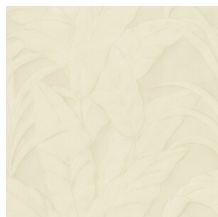

Référence	<u>75000A</u>
Catégorie de produit	Refined
Composition	Papier peint en vinyle sur papier
Description	Un imprimé de feuilles de bananier qui respire la nature tropicale
Dimensions	Rouleaux de 10,05 m x 0,70 m = 7 m ²
Raccord	Raccord droit 64 cm
Adhésive	Arte Clearpro ou une colle à dispersion de bonne qualité
Comment encoller	Méthode 1 : encoller le mur et humidifier les lés. Méthode 2 : encoller les lés.
Résistance à la lumière	Bonne solidité des coloris à la lumière
Comment enlever	Pelable
Résistance au feu EU	B-s2, d0
Résistance au feu US	Class A
Maintenance	Lessivable

Couleurs (5)

75000A

75002A

75003A

75004A

75005A

Impression

Plus d'infos? [Cliquez ici](#)