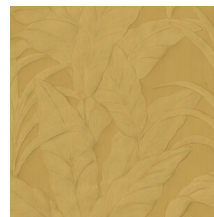

Référence	<u>75000A</u>
Catégorie de produit	Refined
Composition	Papier peint en vinyle sur papier
Description	Un imprimé de feuilles de bananier qui respire la nature tropicale
Dimensions	Rouleaux de 10,05 m x 0,70 m = 7 m ²
Raccord	Raccord droit 64 cm
Adhésive	Arte Clearpro ou une colle à dispersion de bonne qualité
Comment encoller	Méthode 1 : encoller le mur et humidifier les lés. Méthode 2 : encoller les lés.
Résistance à la lumière	Bonne solidité des coloris à la lumière
Comment enlever	Pelable
Résistance au feu EU	B-s2, d0
Résistance au feu US	Class A
Maintenance	Lessivable

Couleurs (5)

75000A

75002A

75003A

75004A

75005A

Impression

Plus d'infos? [Cliquez ici](#)