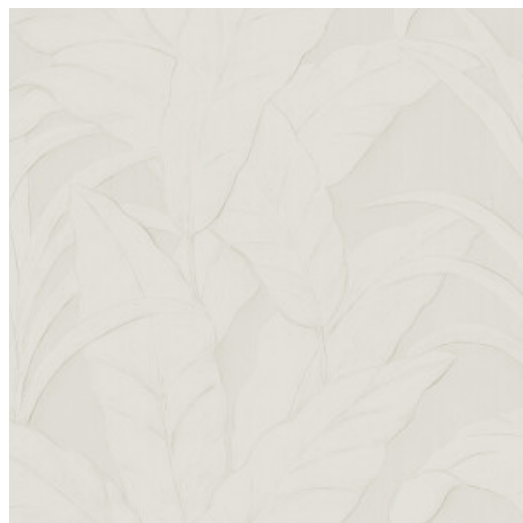

## Spécifications techniques

|                         |  |
|-------------------------|--|
| Référence               | <u>75001A</u> • Off-White  |
| Catégorie de produit    | Refined  |
| Composition             | Papier peint en vinyle sur papier  |
| Description             | Un magnifique motif qui évoque les grandes feuilles de bananier                  |
| Dimensions              | Rouleaux de 10,05 m x 0,70 m = 7 m <sup>2</sup>                                  |
| Raccord                 | Raccord droit 64 cm  |
| Adhésive                | Arte Clearpro ou une colle à dispersion de bonne qualité                         |
| Comment encoller        | Méthode 1 : encoller le mur et humidifier les lés. Méthode 2 : encoller les lés. |
| Résistance à la lumière | Bonne solidité des coloris à la lumière  |
| Comment enlever         | Pelable  |
| Résistance au feu EU    | B-s2, d0   |
| Résistance au feu US    | Class A  |
| Maintenance             | Lessivable   |