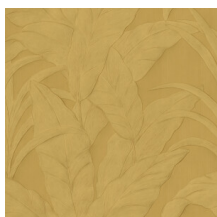

Spécifications techniques

Référence	<u>75002</u>
Catégorie de produit	Refined
Composition	Revêtement mural en vinyle sur papier
Description	Un magnifique motif qui évoque les grandes feuilles de bananier
Dimensions	Rouleaux de 10,05 m x 0,70 m = 7 m ²
Raccord	Raccord droit 64 cm
Adhésive	Arte Clearpro ou une colle à dispersion de bonne qualité
Comment encoller	Méthode 1 : encoller le mur et humidifier les lés. Méthode 2 : encoller les lés.
Résistance à la lumière	Bonne solidité des coloris à la lumière
Comment enlever	Pelable
Résistance au feu EU	B-s2, d0
Résistance au feu US	Class A
Maintenance	Lessivable

Couleurs (6)

75000

75001

75002

75003

75004

75005

Impression