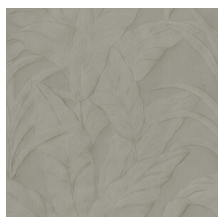

Couleurs (6)

75000B