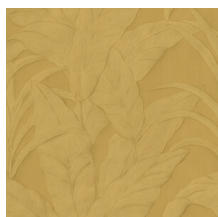

## Spécifications techniques

Référence	<u>75002B</u> • Fog
Catégorie de produit	Refined
Composition	Papier peint en vinyle sur papier
Description	Un magnifique motif qui évoque les grandes feuilles de bananier
Dimensions	Rouleaux de 10,05 m x 0,70 m = 7 m <sup>2</sup>
Raccord	Raccord droit 64 cm
Adhésive	Arte Clearpro ou une colle à dispersion de bonne qualité
Comment encoller	Méthode 1 : encoller le mur et humidifier les lés. Méthode 2 : encoller les lés.
Résistance à la lumière	Bonne solidité des coloris à la lumière
Comment enlever	Pelable
Résistance au feu EU	B-s2, d0
Résistance au feu US	Class A
Maintenance	Lessivable

## Couleurs (6)

75000B

75001A

75002B

75003B

75004B

75005B