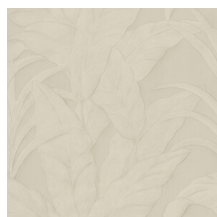

## Spécifications techniques

Référence	<u>75002B</u> • Fog
Catégorie de produit	Refined
Composition	Papier peint en vinyle sur papier
Description	Un magnifique motif qui évoque les grandes feuilles de bananier
Dimensions	Rouleaux de 10,05 m x 0,70 m = 7 m <sup>2</sup>
Raccord	Raccord droit 64 cm
Adhésive	Arte Clearpro ou une colle à dispersion de bonne qualité
Comment encoller	Méthode 1 : encoller le mur et humidifier les lés. Méthode 2 : encoller les lés.
Résistance à la lumière	Bonne solidité des coloris à la lumière
Comment enlever	Pelable
Résistance au feu EU	B-s2, d0
Résistance au feu US	Class A
Maintenance	Lessivable

## Couleurs (6)

75000B

75001A

75002B

75003B

75004B

75005B