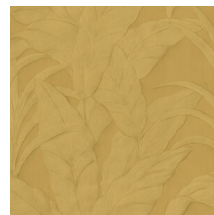

Référence	<u>75003A</u>
Catégorie de produit	Refined
Composition	Papier peint en vinyle sur papier
Description	Un imprimé de feuilles de bananier qui respire la nature tropicale
Dimensions	Rouleaux de 10,05 m x 0,70 m = 7 m ²
Raccord	Raccord droit 64 cm
Adhésive	Arte Clearpro ou une colle à dispersion de bonne qualité
Comment encoller	Méthode 1 : encoller le mur et humidifier les lés. Méthode 2 : encoller les lés.
Résistance à la lumière	Bonne solidité des coloris à la lumière
Comment enlever	Pelable
Résistance au feu EU	B-s2, d0
Résistance au feu US	Class A
Maintenance	Lessivable

Couleurs (5)

75000A

75002A

75003A

75004A

75005A

Impression

Plus d'infos? [Cliquez ici](#)