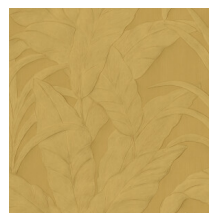

Référence	<u>75003A</u>
Catégorie de produit	Refined
Composition	Papier peint en vinyle sur papier
Description	Un imprimé de feuilles de bananier qui respire la nature tropicale
Dimensions	Rouleaux de 10,05 m x 0,70 m = 7 m ²
Raccord	Raccord droit 64 cm
Adhésive	Arte Clearpro ou une colle à dispersion de bonne qualité
Comment encoller	Méthode 1 : encoller le mur et humidifier les lés. Méthode 2 : encoller les lés.
Résistance à la lumière	Bonne solidité des coloris à la lumière
Comment enlever	Pelable
Classement au feu EU	B-s2, d0
Classement au feu US	Class A
Maintenance	Lessivable

Couleurs (5)

75000A

75002A

75003A

75004A

75005A

Impression

Plus d'infos? [Cliquez ici](#)