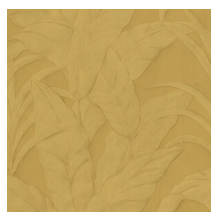

Spécifications techniques

Référence	<u>75003B</u> • Eucalyptus
Catégorie de produit	Refined
Composition	Papier peint en vinyle sur papier
Description	Un magnifique motif qui évoque les grandes feuilles de bananier
Dimensions	Rouleaux de 10,05 m x 0,70 m = 7 m ²
Raccord	Raccord droit 64 cm
Adhésive	Arte Clearpro ou une colle à dispersion de bonne qualité
Comment encoller	Méthode 1 : encoller le mur et humidifier les lés. Méthode 2 : encoller les lés.
Résistance à la lumière	Bonne solidité des coloris à la lumière
Comment enlever	Pelable
Classement au feu EU	B-s2, d0
Classement au feu US	Class A
Maintenance	Lessivable

Couleurs (6)

75000B

75001A

75002B

75003B

75004B

75005B

Impression