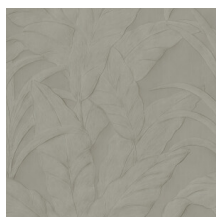

Couleurs (6)

75000B