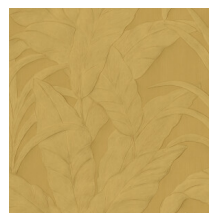

## Spécifications techniques

Référence	<u>75004A</u>
Catégorie de produit	Refined
Composition	Papier peint en vinyle sur papier
Description	Un imprimé de feuilles de bananier qui respire la nature tropicale
Dimensions	Rouleaux de 10,05 m x 0,70 m = 7 m <sup>2</sup>
Raccord	Raccord droit 64 cm
Adhésive	Arte Clearpro ou une colle à dispersion de bonne qualité
Comment encoller	Méthode 1 : encoller le mur et humidifier les lés. Méthode 2 : encoller les lés.
Résistance à la lumière	Bonne solidité des coloris à la lumière
Comment enlever	Pelable
Classement au feu EU	B-s2, d0
Classement au feu US	Class A
Maintenance	Lessivable

## Couleurs (5)

75000A

75002A

75003A

75004A

75005A