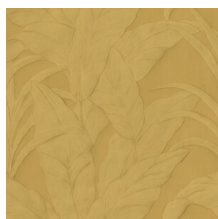

Spécifications techniques

Référence	<u>75005B</u> • Pearl
Catégorie de produit	Refined
Composition	Papier peint en vinyle sur papier
Description	Un magnifique motif qui évoque les grandes feuilles de bananier
Dimensions	Rouleaux de 10,05 m x 0,70 m = 7 m ²
Raccord	Raccord droit 64 cm
Adhésive	Arte Clearpro ou une colle à dispersion de bonne qualité
Comment encoller	Méthode 1 : encoller le mur et humidifier les lés. Méthode 2 : encoller les lés.
Résistance à la lumière	Bonne solidité des coloris à la lumière
Comment enlever	Pelable
Résistance au feu EU	B-s2, d0
Résistance au feu US	Class A
Maintenance	Lessivable

Couleurs (6)

75000B

75001A

75002B

75003B

75004B

75005B

Impression