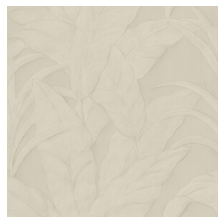

Spécifications techniques

Référence	<u>75005B</u> • Pearl
Catégorie de produit	Refined
Composition	Papier peint en vinyle sur papier
Description	Un magnifique motif qui évoque les grandes feuilles de bananier
Dimensions	Rouleaux de 10,05 m x 0,70 m = 7 m ²
Raccord	Raccord droit 64 cm
Adhésive	Arte Clearpro ou une colle à dispersion de bonne qualité
Comment encoller	Méthode 1 : encoller le mur et humidifier les lés. Méthode 2 : encoller les lés.
Résistance à la lumière	Bonne solidité des coloris à la lumière
Comment enlever	Pelable
Résistance au feu EU	B-s2, d0
Résistance au feu US	Class A
Maintenance	Lessivable

Couleurs (6)

75000B

75001A

75002B

75003B

75004B

75005B

Impression