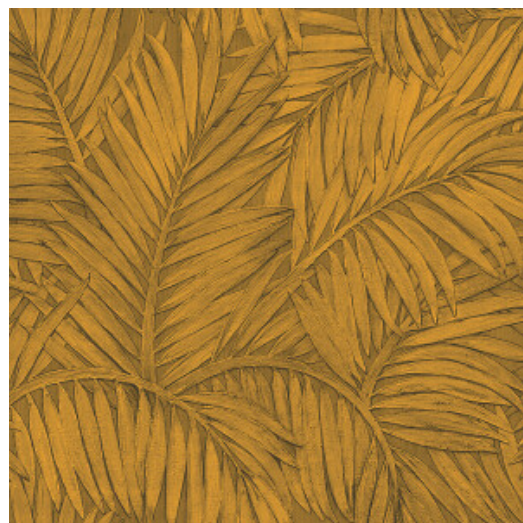

SABAL

Collection Monsoon

L'histoire de la collection

De tout temps, les forêts tropicales ont stimulé l'imaginaire. Peut-être parce qu'elles sont si rares. Ou simplement parce que l'exotisme fascine... Nous nous émerveillons de l'incroyable biodiversité de cet écosystème mais aussi de l'incroyable luxuriance de sa végétation. C'est dans la forêt tropicale que la collection Monsoon a trouvé son souffle.

Spécifications techniques

Référence	<u>75205</u>
Catégorie de produit	Refined
Composition	Papier peint en vinyle sur papier
Dimensions	Rouleaux de 10,05 m x 0,70 m = 7 m ²
Raccord	Raccord sauté 64/32 cm
Adhésive	Arte Clearpro ou une colle à dispersion de bonne qualité
Comment encoller	Méthode 1 : encoller le mur et humidifier les lés. Méthode 2 : encoller les lés.
Résistance à la lumière	Bonne solidité des coloris à la lumière
Comment enlever	Pelable
Résistance au feu EU	B-s2, d0
Résistance au feu US	Class A
Maintenance	Lessivable

Couleurs (9)

75200

75201

75202

75203

75204

75205

75206