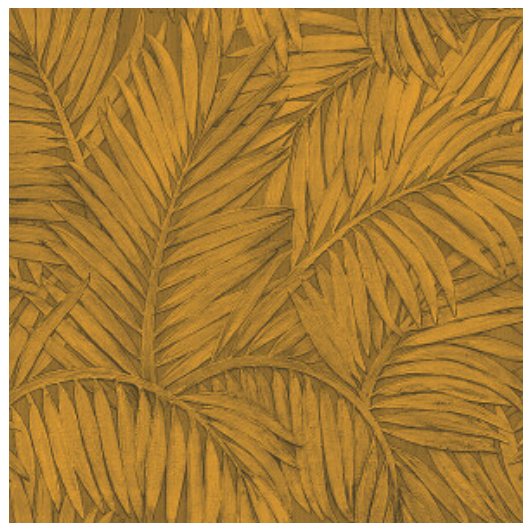

## Spécifications techniques

Référence	<u>75205A</u> • Gold Forest
Catégorie de produit	Refined
Composition	Papier peint en vinyle sur papier
Description	Sabal évoque le feuillage ornemental du palmier du même nom
Dimensions	Rouleaux de 10,05 m x 0,70 m = 7 m <sup>2</sup>
Raccord	Raccord sauté 64/32 cm
Adhésive	Arte Clearpro ou une colle à dispersion de bonne qualité
Comment encoller	Méthode 1 : encoller le mur et humidifier les lés. Méthode 2 : encoller les lés.
Résistance à la lumière	Bonne solidité des coloris à la lumière
Comment enlever	Pelable
Résistance au feu EU	B-s2, d0
Résistance au feu US	Class A
Maintenance	Lessivable

## Couleurs (9)

75200A

75201A

75202A

75203A

75204A

75205A

75206A