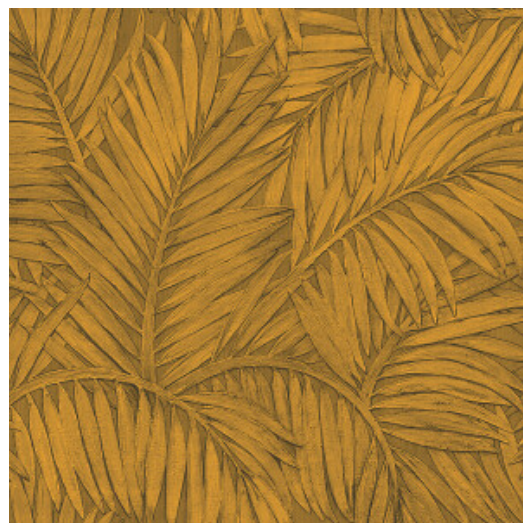

SABAL

Collection Monsoon 2.0

L'histoire de la collection

De tout temps, les forêts tropicales ont stimulé l'imaginaire. Peut-être parce qu'elles sont singulières et rares, ou que l'exotisme est objet de fascination. Nous nous émerveillons de leur incroyable biodiversité et luxuriante végétation. Aussi, c'est dans la forêt tropicale que la collection Monsoon a puisé son inspiration.

Spécifications techniques

Référence	<u>75205A</u> • Gold Forest
Catégorie de produit	Refined
Composition	Papier peint en vinyle sur papier
Description	Sabal évoque le feuillage ornemental du palmier du même nom
Dimensions	Rouleaux de 10,05 m x 0,70 m = 7 m ²
Raccord	Raccord sauté 64/32 cm
Adhésive	Arte Clearpro ou une colle à dispersion de bonne qualité
Comment encoller	Méthode 1 : encoller le mur et humidifier les lés. Méthode 2 : encoller les lés.
Résistance à la lumière	Bonne solidité des coloris à la lumière
Comment enlever	Pelable
Résistance au feu EU	B-s2, d0
Résistance au feu US	Class A
Maintenance	Lessivable

Couleurs (9)

75200A

75201A

75202A

75203A

75204A

75205A

75206A