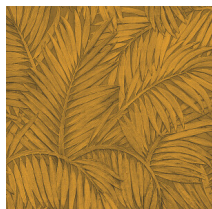

## Spécifications techniques

Référence	<u>75207A</u> • Silver Forest
Catégorie de produit	Refined
Composition	Papier peint en vinyle sur papier
Description	Sabal évoque le feuillage ornemental du palmier du même nom
Dimensions	Rouleaux de 10,05 m x 0,70 m = 7 m <sup>2</sup>
Raccord	Raccord sauté 64/32 cm
Adhésive	Arte Clearpro ou une colle à dispersion de bonne qualité
Comment encoller	Méthode 1 : encoller le mur et humidifier les lés. Méthode 2 : encoller les lés.
Résistance à la lumière	Bonne solidité des coloris à la lumière
Comment enlever	Pelable
Classement au feu EU	B-s2, d0
Classement au feu US	Class A
Maintenance	Lessivable

## Couleurs (9)

75200A

75201A

75202A

75203A

75204A

75205A

75206A