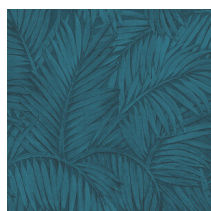

Couleurs (9)

75208A

Impression

Plus d'infos? [Cliquez ici](#)

Commandez des échantillons, calculez des quantités, consultez des vidéos d'instructions, téléchargez des informations techniques et plus: www.arte-international.com

ARTE®

wallcoverings for the ultimate in refinement