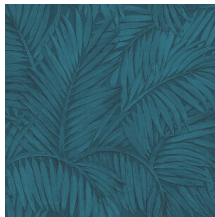

Couleurs (9)

75208A

Impression

Plus d'infos? [Cliquez ici](#)

Commandez des échantillons, calculez des quantités, consultez des vidéos d'instructions, téléchargez des informations techniques et plus: www.arte-international.com

ARTE®

wallcoverings for the ultimate in refinement