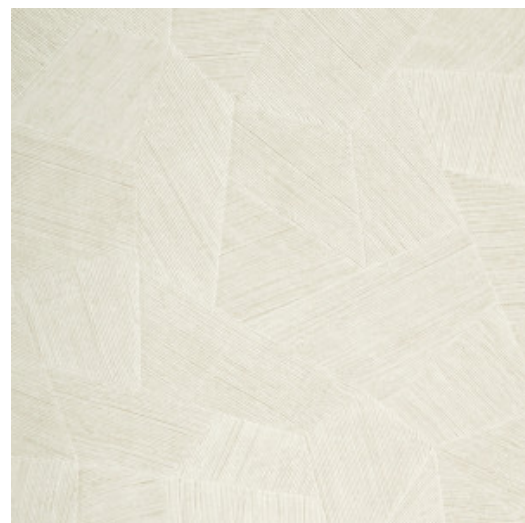

Spécifications techniques

Référence	<u>75300</u>
Catégorie de produit	Refined
Composition	Papier peint en vinyle sur papier
Description	Un papier peint en vinyle avec un relief profond, à l'aspect naturel et dans des motifs géométriques purs créant un effet 3D
Dimensions	Rouleaux de 10,05 m x 0,70 m = 7 m ²
Raccord	Raccord droit 69 cm
Adhésive	Arte Clearpro ou une colle à dispersion de bonne qualité
Comment encoller	Méthode 1 : encoller le mur et humidifier les lés. Méthode 2 : encoller les lés.
Résistance à la lumière	Bonne solidité des coloris à la lumière
Comment enlever	Pelable
Résistance au feu EU	B-s-2, d0
Résistance au feu US	Class A
Maintenance	Lessivable

Couleurs (11)

75300

75301

75302

75303

75304

75305

75306