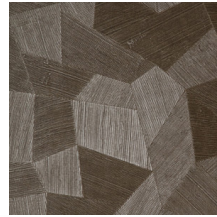

Spécifications techniques

Référence	<u>75300</u>
Catégorie de produit	Refined
Composition	Papier peint en vinyle sur papier
Description	Un papier peint en vinyle avec un relief profond, à l'aspect naturel et dans des motifs géométriques purs créant un effet 3D
Dimensions	Rouleaux de 10,05 m x 0,70 m = 7 m ²
Raccord	Raccord droit 69 cm
Adhésive	Arte Clearpro ou une colle à dispersion de bonne qualité
Comment encoller	Méthode 1 : encoller le mur et humidifier les lés. Méthode 2 : encoller les lés.
Résistance à la lumière	Bonne solidité des coloris à la lumière
Comment enlever	Pelable
Résistance au feu EU	B-s-2, d0
Résistance au feu US	Class A
Maintenance	Lessivable

Couleurs (11)

75300

75301

75302

75303

75304

75305

75306