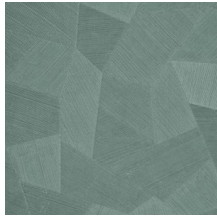

Spécifications techniques

Référence	<u>75300A</u> • Off-White
Catégorie de produit	Refined
Composition	Papier peint en vinyle sur papier
Description	Un relief profond, à l'aspect naturel et dans des motifs géométriques purs créant un effet 3D
Dimensions	Rouleaux de 10,05 m x 0,70 m = 7 m ²
Raccord	Raccord droit 69 cm
Adhésive	Arte Clearpro ou une colle à dispersion de bonne qualité
Comment encoller	Méthode 1 : encoller le mur et humidifier les lés. Méthode 2 : encoller les lés.
Résistance à la lumière	Bonne solidité des coloris à la lumière
Comment enlever	Pelable
Résistance au feu EU	B-s2, d0
Résistance au feu US	Class A
Maintenance	Lessivable

Couleurs (16)

26540A

26541A

26542A

26543A

26544A

75300A

75301A