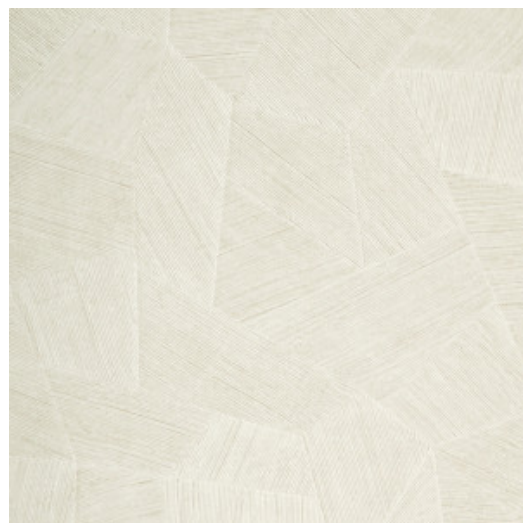

Spécifications techniques

Référence	<u>75300A</u> • Off-White
Catégorie de produit	Refined
Composition	Papier peint en vinyle sur papier
Description	Un relief profond, à l'aspect naturel et dans des motifs géométriques purs créant un effet 3D
Dimensions	Rouleaux de 10,05 m x 0,70 m = 7 m ²
Raccord	Raccord droit 69 cm
Adhésive	Arte Clearpro ou une colle à dispersion de bonne qualité
Comment encoller	Méthode 1 : encoller le mur et humidifier les lés. Méthode 2 : encoller les lés.
Résistance à la lumière	Bonne solidité des coloris à la lumière
Comment enlever	Pelable
Résistance au feu EU	B-s2, d0
Résistance au feu US	Class A
Maintenance	Lessivable