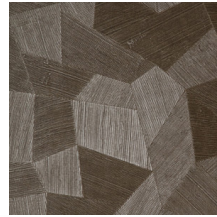

Spécifications techniques

Référence	<u>75301</u>
Catégorie de produit	Refined
Composition	Papier peint en vinyle sur papier
Description	Un papier peint en vinyle avec un relief profond, à l'aspect naturel et dans des motifs géométriques purs créant un effet 3D
Dimensions	Rouleaux de 10,05 m x 0,70 m = 7 m ²
Raccord	Raccord droit 69 cm
Adhésive	Arte Clearpro ou une colle à dispersion de bonne qualité
Comment encoller	Méthode 1 : encoller le mur et humidifier les lés. Méthode 2 : encoller les lés.
Résistance à la lumière	Bonne solidité des coloris à la lumière
Comment enlever	Pelable
Résistance au feu EU	B-s-2, d0
Résistance au feu US	Class A
Maintenance	Lessivable

Couleurs (11)

75300

75301

75302

75303

75304

75305

75306