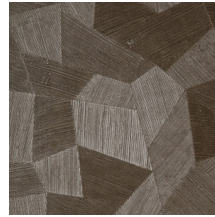

Spécifications techniques

Référence	<u>75303</u>
Catégorie de produit	Refined
Composition	Papier peint en vinyle sur papier
Description	Un papier peint en vinyle avec un relief profond, à l'aspect naturel et dans des motifs géométriques purs créant un effet 3D
Dimensions	Rouleaux de 10,05 m x 0,70 m = 7 m ²
Raccord	Raccord droit 69 cm
Adhésive	Arte Clearpro ou une colle à dispersion de bonne qualité
Comment encoller	Méthode 1 : encoller le mur et humidifier les lés. Méthode 2 : encoller les lés.
Résistance à la lumière	Bonne solidité des coloris à la lumière
Comment enlever	Pelable
Résistance au feu EU	B-s2, d0
Résistance au feu US	Class A
Maintenance	Lessivable

Couleurs (11)

75300

75301

75302

75303

75304

75305

75306