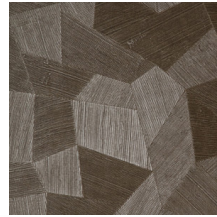

## Spécifications techniques

Référence	<u>75303</u>
Catégorie de produit	Refined
Composition	Papier peint en vinyle sur papier
Description	Un papier peint en vinyle avec un relief profond, à l'aspect naturel et dans des motifs géométriques purs créant un effet 3D
Dimensions	Rouleaux de 10,05 m x 0,70 m = 7 m <sup>2</sup>
Raccord	Raccord droit 69 cm
Adhésive	Arte Clearpro ou une colle à dispersion de bonne qualité
Comment encoller	Méthode 1 : encoller le mur et humidifier les lés. Méthode 2 : encoller les lés.
Résistance à la lumière	Bonne solidité des coloris à la lumière
Comment enlever	Pelable
Résistance au feu EU	B-s2, d0
Résistance au feu US	Class A
Maintenance	Lessivable

## Couleurs (11)

75300

75301

75302

75303

75304

75305

75306

75307

75308

75309

75310