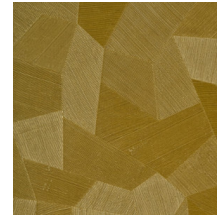

Spécifications techniques

Référence	<u>75303</u>
Catégorie de produit	Refined
Composition	Papier peint en vinyle sur papier
Description	Un papier peint en vinyle avec un relief profond, à l'aspect naturel et dans des motifs géométriques purs créant un effet 3D
Dimensions	Rouleaux de 10,05 m x 0,70 m = 7 m ²
Raccord	Raccord droit 69 cm
Adhésive	Arte Clearpro ou une colle à dispersion de bonne qualité
Comment encoller	Méthode 1 : encoller le mur et humidifier les lés. Méthode 2 : encoller les lés.
Résistance à la lumière	Bonne solidité des coloris à la lumière
Comment enlever	Pelable
Résistance au feu EU	B-s2, d0
Résistance au feu US	Class A
Maintenance	Lessivable

Couleurs (11)

75300

75301

75302

75303

75304

75305

75306