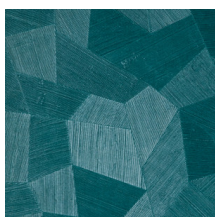

Couleurs (11)

75300

75301

75302

75303

75304

75305

75306

75307

75308

75309

75310

Impression

Plus d'infos? [Cliquez ici](#)

Commandez des échantillons, calculez des quantités, consultez des vidéos d'instructions, téléchargez des informations techniques et plus: www.arte-international.com

ARTE®

wallcoverings for the ultimate in refinement