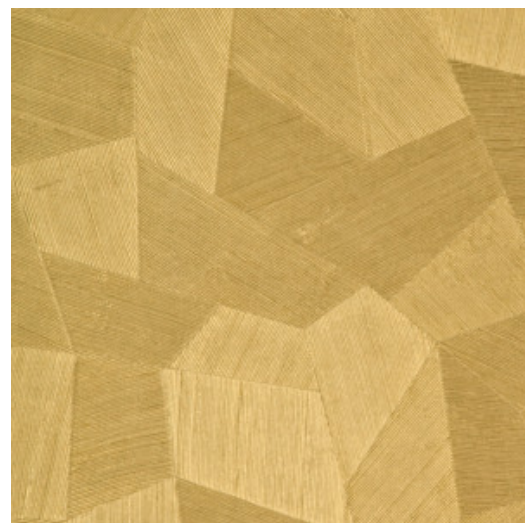

Spécifications techniques

Référence	<u>75304</u>
Catégorie de produit	Refined
Composition	Papier peint en vinyle sur papier
Description	Un papier peint en vinyle avec un relief profond, à l'aspect naturel et dans des motifs géométriques purs créant un effet 3D
Dimensions	Rouleaux de 10,05 m x 0,70 m = 7 m ²
Raccord	Raccord droit 69 cm
Adhésive	Arte Clearpro ou une colle à dispersion de bonne qualité
Comment encoller	Méthode 1 : encoller le mur et humidifier les lés. Méthode 2 : encoller les lés.
Résistance à la lumière	Bonne solidité des coloris à la lumière
Comment enlever	Pelable
Résistance au feu EU	B-s-2, d0
Résistance au feu US	Class A
Maintenance	Lessivable