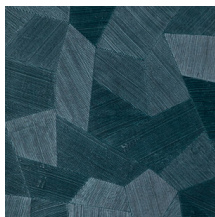

## Spécifications techniques

Référence	<u>75304</u>
Catégorie de produit	Refined
Composition	Papier peint en vinyle sur papier
Description	Un papier peint en vinyle avec un relief profond, à l'aspect naturel et dans des motifs géométriques purs créant un effet 3D
Dimensions	Rouleaux de 10,05 m x 0,70 m = 7 m <sup>2</sup>
Raccord	Raccord droit 69 cm
Adhésive	Arte Clearpro ou une colle à dispersion de bonne qualité
Comment encoller	Méthode 1 : encoller le mur et humidifier les lés. Méthode 2 : encoller les lés.
Résistance à la lumière	Bonne solidité des coloris à la lumière
Comment enlever	Pelable
Résistance au feu EU	B-s-2, d0
Résistance au feu US	Class A
Maintenance	Lessivable

## Couleurs (11)

75300

75301

75302

75303

75304

75305

75306