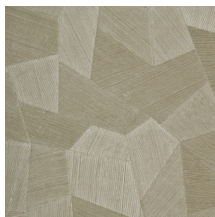

## Spécifications techniques

Référence	<u>75304</u>
Catégorie de produit	Refined
Composition	Papier peint en vinyle sur papier
Description	Un papier peint en vinyle avec un relief profond, à l'aspect naturel et dans des motifs géométriques purs créant un effet 3D
Dimensions	Rouleaux de 10,05 m x 0,70 m = 7 m <sup>2</sup>
Raccord	Raccord droit 69 cm
Adhésive	Arte Clearpro ou une colle à dispersion de bonne qualité
Comment encoller	Méthode 1 : encoller le mur et humidifier les lés. Méthode 2 : encoller les lés.
Résistance à la lumière	Bonne solidité des coloris à la lumière
Comment enlever	Pelable
Résistance au feu EU	B-s-2, d0
Résistance au feu US	Class A
Maintenance	Lessivable

## Couleurs (11)

75300

75301

75302

75303

75304

75305

75306