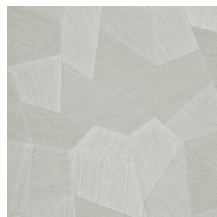

Spécifications techniques

Référence	<u>75304</u>
Catégorie de produit	Refined
Composition	Papier peint en vinyle sur papier
Description	Un papier peint en vinyle avec un relief profond, à l'aspect naturel et dans des motifs géométriques purs créant un effet 3D
Dimensions	Rouleaux de 10,05 m x 0,70 m = 7 m ²
Raccord	Raccord droit 69 cm
Adhésive	Arte Clearpro ou une colle à dispersion de bonne qualité
Comment encoller	Méthode 1 : encoller le mur et humidifier les lés. Méthode 2 : encoller les lés.
Résistance à la lumière	Bonne solidité des coloris à la lumière
Comment enlever	Pelable
Résistance au feu EU	B-s-2, d0
Résistance au feu US	Class A
Maintenance	Lessivable

Couleurs (11)

75300

75301

75302

75303

75304

75305

75306