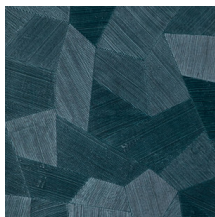

Spécifications techniques

Référence	<u>75304</u>
Catégorie de produit	Refined
Composition	Papier peint en vinyle sur papier
Description	Un papier peint en vinyle avec un relief profond, à l'aspect naturel et dans des motifs géométriques purs créant un effet 3D
Dimensions	Rouleaux de 10,05 m x 0,70 m = 7 m ²
Raccord	Raccord droit 69 cm
Adhésive	Arte Clearpro ou une colle à dispersion de bonne qualité
Comment encoller	Méthode 1 : encoller le mur et humidifier les lés. Méthode 2 : encoller les lés.
Résistance à la lumière	Bonne solidité des coloris à la lumière
Comment enlever	Pelable
Résistance au feu EU	B-s-2, d0
Résistance au feu US	Class A
Maintenance	Lessivable

Couleurs (11)

75300

75301

75302

75303

75304

75305

75306