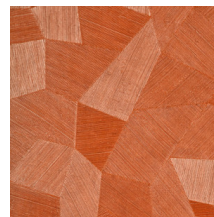

Spécifications techniques

Référence	<u>75304</u>
Catégorie de produit	Refined
Composition	Papier peint en vinyle sur papier
Description	Un papier peint en vinyle avec un relief profond, à l'aspect naturel et dans des motifs géométriques purs créant un effet 3D
Dimensions	Rouleaux de 10,05 m x 0,70 m = 7 m ²
Raccord	Raccord droit 69 cm
Adhésive	Arte Clearpro ou une colle à dispersion de bonne qualité
Comment encoller	Méthode 1 : encoller le mur et humidifier les lés. Méthode 2 : encoller les lés.
Résistance à la lumière	Bonne solidité des coloris à la lumière
Comment enlever	Pelable
Résistance au feu EU	B-s-2, d0
Résistance au feu US	Class A
Maintenance	Lessivable

Couleurs (11)

75300

75301

75302

75303

75304

75305

75306