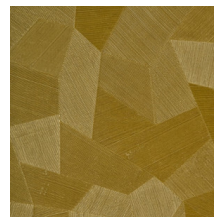

Spécifications techniques

Référence	<u>75304</u>
Catégorie de produit	Refined
Composition	Papier peint en vinyle sur papier
Description	Un papier peint en vinyle avec un relief profond, à l'aspect naturel et dans des motifs géométriques purs créant un effet 3D
Dimensions	Rouleaux de 10,05 m x 0,70 m = 7 m ²
Raccord	Raccord droit 69 cm
Adhésive	Arte Clearpro ou une colle à dispersion de bonne qualité
Comment encoller	Méthode 1 : encoller le mur et humidifier les lés. Méthode 2 : encoller les lés.
Résistance à la lumière	Bonne solidité des coloris à la lumière
Comment enlever	Pelable
Résistance au feu EU	B-s-2, d0
Résistance au feu US	Class A
Maintenance	Lessivable

Couleurs (11)

75300

75301

75302

75303

75304

75305

75306