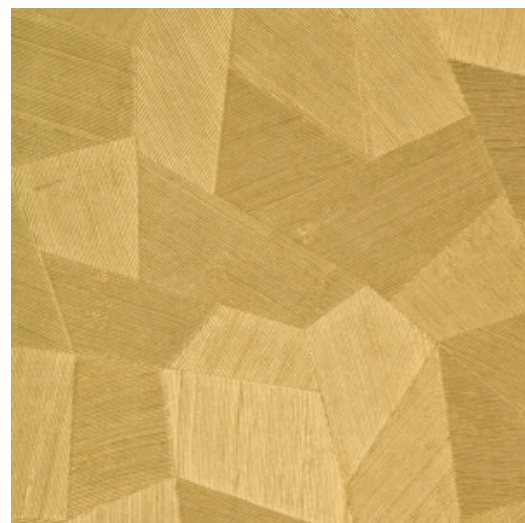

# FACET

Collection Monsoon

## Spécifications techniques

Référence	<u>75304</u>
Catégorie de produit	Refined
Composition	Papier peint en vinyle sur papier
Description	Un papier peint en vinyle avec un relief profond, à l'aspect naturel et dans des motifs géométriques purs créant un effet 3D
Dimensions	Rouleaux de 10,05 m x 0,70 m = 7 m <sup>2</sup>
Raccord	Raccord droit 69 cm
Adhésive	Arte Clearpro ou une colle à dispersion de bonne qualité
Comment encoller	Méthode 1 : encoller le mur et humidifier les lés. Méthode 2 : encoller les lés.
Résistance à la lumière	Bonne solidité des coloris à la lumière
Comment enlever	Pelable
Résistance au feu EU	B-s-2, d0
Résistance au feu US	Class A
Maintenance	Lessivable