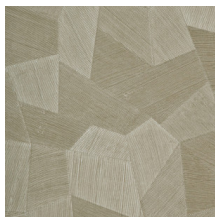

Spécifications techniques

Référence	<u>75304</u>
Catégorie de produit	Refined
Composition	Papier peint en vinyle sur papier
Description	Un papier peint en vinyle avec un relief profond, à l'aspect naturel et dans des motifs géométriques purs créant un effet 3D
Dimensions	Rouleaux de 10,05 m x 0,70 m = 7 m ²
Raccord	Raccord droit 69 cm
Adhésive	Arte Clearpro ou une colle à dispersion de bonne qualité
Comment encoller	Méthode 1 : encoller le mur et humidifier les lés. Méthode 2 : encoller les lés.
Résistance à la lumière	Bonne solidité des coloris à la lumière
Comment enlever	Pelable
Résistance au feu EU	B-s-2, d0
Résistance au feu US	Class A
Maintenance	Lessivable

Couleurs (11)

75300

75301

75302

75303

75304

75305

75306