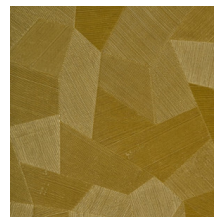

## Spécifications techniques

Référence	<u>75304</u>
Catégorie de produit	Refined
Composition	Papier peint en vinyle sur papier
Description	Un papier peint en vinyle avec un relief profond, à l'aspect naturel et dans des motifs géométriques purs créant un effet 3D
Dimensions	Rouleaux de 10,05 m x 0,70 m = 7 m <sup>2</sup>
Raccord	Raccord droit 69 cm
Adhésive	Arte Clearpro ou une colle à dispersion de bonne qualité
Comment encoller	Méthode 1 : encoller le mur et humidifier les lés. Méthode 2 : encoller les lés.
Résistance à la lumière	Bonne solidité des coloris à la lumière
Comment enlever	Pelable
Résistance au feu EU	B-s-2, d0
Résistance au feu US	Class A
Maintenance	Lessivable

## Couleurs (11)

75300

75301

75302

75303

75304

75305

75306