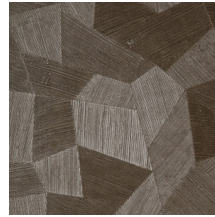

Spécifications techniques

Référence	<u>75305</u>
Catégorie de produit	Refined
Composition	Papier peint en vinyle sur papier
Description	Un papier peint en vinyle avec un relief profond, à l'aspect naturel et dans des motifs géométriques purs créant un effet 3D
Dimensions	Rouleaux de 10,05 m x 0,70 m = 7 m ²
Raccord	Raccord droit 69 cm
Adhésive	Arte Clearpro ou une colle à dispersion de bonne qualité
Comment encoller	Méthode 1 : encoller le mur et humidifier les lés. Méthode 2 : encoller les lés.
Résistance à la lumière	Bonne solidité des coloris à la lumière
Comment enlever	Pelable
Résistance au feu EU	B-s-2, d0
Résistance au feu US	Class A
Maintenance	Lessivable

Couleurs (11)

75300

75301

75302

75303

75304

75305

75306