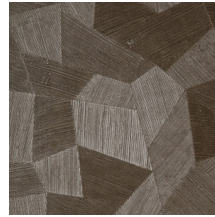

Spécifications techniques

Référence	<u>75305</u>
Catégorie de produit	Refined
Composition	Papier peint en vinyle sur papier
Description	Un papier peint en vinyle avec un relief profond, à l'aspect naturel et dans des motifs géométriques purs créant un effet 3D
Dimensions	Rouleaux de 10,05 m x 0,70 m = 7 m ²
Raccord	Raccord droit 69 cm
Adhésive	Arte Clearpro ou une colle à dispersion de bonne qualité
Comment encoller	Méthode 1 : encoller le mur et humidifier les lés. Méthode 2 : encoller les lés.
Résistance à la lumière	Bonne solidité des coloris à la lumière
Comment enlever	Pelable
Résistance au feu EU	B-s2, d0
Résistance au feu US	Class A
Maintenance	Lessivable

Couleurs (11)

75300

75301

75302

75303

75304

75305

75306