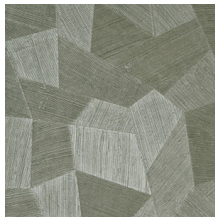

Couleurs (11)

75300

75301

75302

75303

75304

75305

75306

75307

75308

75309

75310

Impression

Plus d'infos? [Cliquez ici](#)

Commandez des échantillons, calculez des quantités, consultez des vidéos d'instructions, téléchargez des informations techniques et plus: www.arte-international.com

ARTE®

wallcoverings for the ultimate in refinement