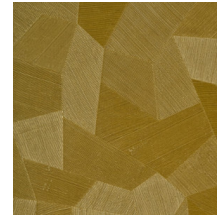

Spécifications techniques

Référence	<u>75305</u>
Catégorie de produit	Refined
Composition	Papier peint en vinyle sur papier
Description	Un papier peint en vinyle avec un relief profond, à l'aspect naturel et dans des motifs géométriques purs créant un effet 3D
Dimensions	Rouleaux de 10,05 m x 0,70 m = 7 m ²
Raccord	Raccord droit 69 cm
Adhésive	Arte Clearpro ou une colle à dispersion de bonne qualité
Comment encoller	Méthode 1 : encoller le mur et humidifier les lés. Méthode 2 : encoller les lés.
Résistance à la lumière	Bonne solidité des coloris à la lumière
Comment enlever	Pelable
Résistance au feu EU	B-s2, d0
Résistance au feu US	Class A
Maintenance	Lessivable

Couleurs (11)

75300

75301

75302

75303

75304

75305

75306