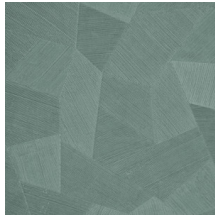

## Spécifications techniques

Référence	<u>75305A</u> • Deep Ocean
Catégorie de produit	Refined
Composition	Papier peint en vinyle sur papier
Description	Un relief profond, à l'aspect naturel et dans des motifs géométriques purs créant un effet 3D
Dimensions	Rouleaux de 10,05 m x 0,70 m = 7 m <sup>2</sup>
Raccord	Raccord droit 69 cm
Adhésive	Arte Clearpro ou une colle à dispersion de bonne qualité
Comment encoller	Méthode 1 : encoller le mur et humidifier les lés. Méthode 2 : encoller les lés.
Résistance à la lumière	Bonne solidité des coloris à la lumière
Comment enlever	Pelable
Résistance au feu EU	B-s2, d0
Résistance au feu US	Class A
Maintenance	Lessivable

## Couleurs (16)

26540A

26541A

26542A

26543A

26544A

75300A

75301A