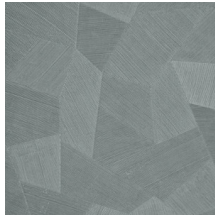

Couleurs (16)

26540A