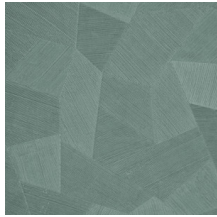

Spécifications techniques

Référence	<u>75305A</u> • Deep Ocean
Catégorie de produit	Refined
Composition	Papier peint en vinyle sur papier
Description	Un relief profond, à l'aspect naturel et dans des motifs géométriques purs créant un effet 3D
Dimensions	Rouleaux de 10,05 m x 0,70 m = 7 m ²
Raccord	Raccord droit 69 cm
Adhésive	Arte Clearpro ou une colle à dispersion de bonne qualité
Comment encoller	Méthode 1 : encoller le mur et humidifier les lés. Méthode 2 : encoller les lés.
Résistance à la lumière	Bonne solidité des coloris à la lumière
Comment enlever	Pelable
Résistance au feu EU	B-s2, d0
Résistance au feu US	Class A
Maintenance	Lessivable

Couleurs (16)

26540A

26541A

26542A

26543A

26544A

75300A

75301A