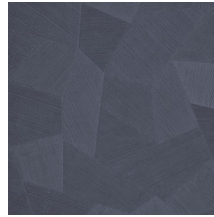

## Spécifications techniques

Référence	<u>75305A</u> • Deep Ocean
Catégorie de produit	Refined
Composition	Papier peint en vinyle sur papier
Description	Un relief profond, à l'aspect naturel et dans des motifs géométriques purs créant un effet 3D
Dimensions	Rouleaux de 10,05 m x 0,70 m = 7 m <sup>2</sup>
Raccord	Raccord droit 69 cm
Adhésive	Arte Clearpro ou une colle à dispersion de bonne qualité
Comment encoller	Méthode 1 : encoller le mur et humidifier les lés. Méthode 2 : encoller les lés.
Résistance à la lumière	Bonne solidité des coloris à la lumière
Comment enlever	Pelable
Résistance au feu EU	B-s2, d0
Résistance au feu US	Class A
Maintenance	Lessivable

## Couleurs (16)

26540A

26541A

26542A

26543A

26544A

75300A

75301A