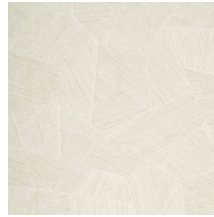

## Spécifications techniques

Référence	<u>75305A</u> • Deep Ocean
Catégorie de produit	Refined
Composition	Papier peint en vinyle sur papier
Description	Un relief profond, à l'aspect naturel et dans des motifs géométriques purs créant un effet 3D
Dimensions	Rouleaux de 10,05 m x 0,70 m = 7 m <sup>2</sup>
Raccord	Raccord droit 69 cm
Adhésive	Arte Clearpro ou une colle à dispersion de bonne qualité
Comment encoller	Méthode 1 : encoller le mur et humidifier les lés. Méthode 2 : encoller les lés.
Résistance à la lumière	Bonne solidité des coloris à la lumière
Comment enlever	Pelable
Résistance au feu EU	B-s2, d0
Résistance au feu US	Class A
Maintenance	Lessivable

## Couleurs (16)

26540A

26541A

26542A

26543A

26544A

75300A

75301A