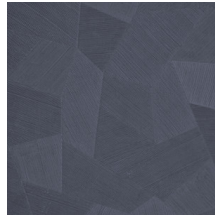

Spécifications techniques

Référence	<u>75305A</u> • Deep Ocean
Catégorie de produit	Refined
Composition	Papier peint en vinyle sur papier
Description	Un relief profond, à l'aspect naturel et dans des motifs géométriques purs créant un effet 3D
Dimensions	Rouleaux de 10,05 m x 0,70 m = 7 m ²
Raccord	Raccord droit 69 cm
Adhésive	Arte Clearpro ou une colle à dispersion de bonne qualité
Comment encoller	Méthode 1 : encoller le mur et humidifier les lés. Méthode 2 : encoller les lés.
Résistance à la lumière	Bonne solidité des coloris à la lumière
Comment enlever	Pelable
Résistance au feu EU	B-s2, d0
Résistance au feu US	Class A
Maintenance	Lessivable

Couleurs (16)

26540A

26541A

26542A

26543A

26544A

75300A

75301A