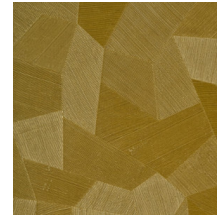

Spécifications techniques

Référence	<u>75306</u>
Catégorie de produit	Refined
Composition	Papier peint en vinyle sur papier
Description	Un papier peint en vinyle avec un relief profond, à l'aspect naturel et dans des motifs géométriques purs créant un effet 3D
Dimensions	Rouleaux de 10,05 m x 0,70 m = 7 m ²
Raccord	Raccord droit 69 cm
Adhésive	Arte Clearpro ou une colle à dispersion de bonne qualité
Comment encoller	Méthode 1 : encoller le mur et humidifier les lés. Méthode 2 : encoller les lés.
Résistance à la lumière	Bonne solidité des coloris à la lumière
Comment enlever	Pelable
Résistance au feu EU	B-s2, d0
Résistance au feu US	Class A
Maintenance	Lessivable

Couleurs (11)

75300

75301

75302

75303

75304

75305

75306