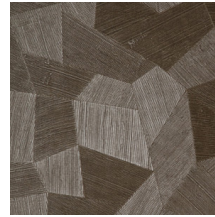

Spécifications techniques

Référence	<u>75306</u>
Catégorie de produit	Refined
Composition	Papier peint en vinyle sur papier
Description	Un papier peint en vinyle avec un relief profond, à l'aspect naturel et dans des motifs géométriques purs créant un effet 3D
Dimensions	Rouleaux de 10,05 m x 0,70 m = 7 m ²
Raccord	Raccord droit 69 cm
Adhésive	Arte Clearpro ou une colle à dispersion de bonne qualité
Comment encoller	Méthode 1 : encoller le mur et humidifier les lés. Méthode 2 : encoller les lés.
Résistance à la lumière	Bonne solidité des coloris à la lumière
Comment enlever	Pelable
Résistance au feu EU	B-s2, d0
Résistance au feu US	Class A
Maintenance	Lessivable

Couleurs (11)

75300

75301

75302

75303

75304

75305

75306