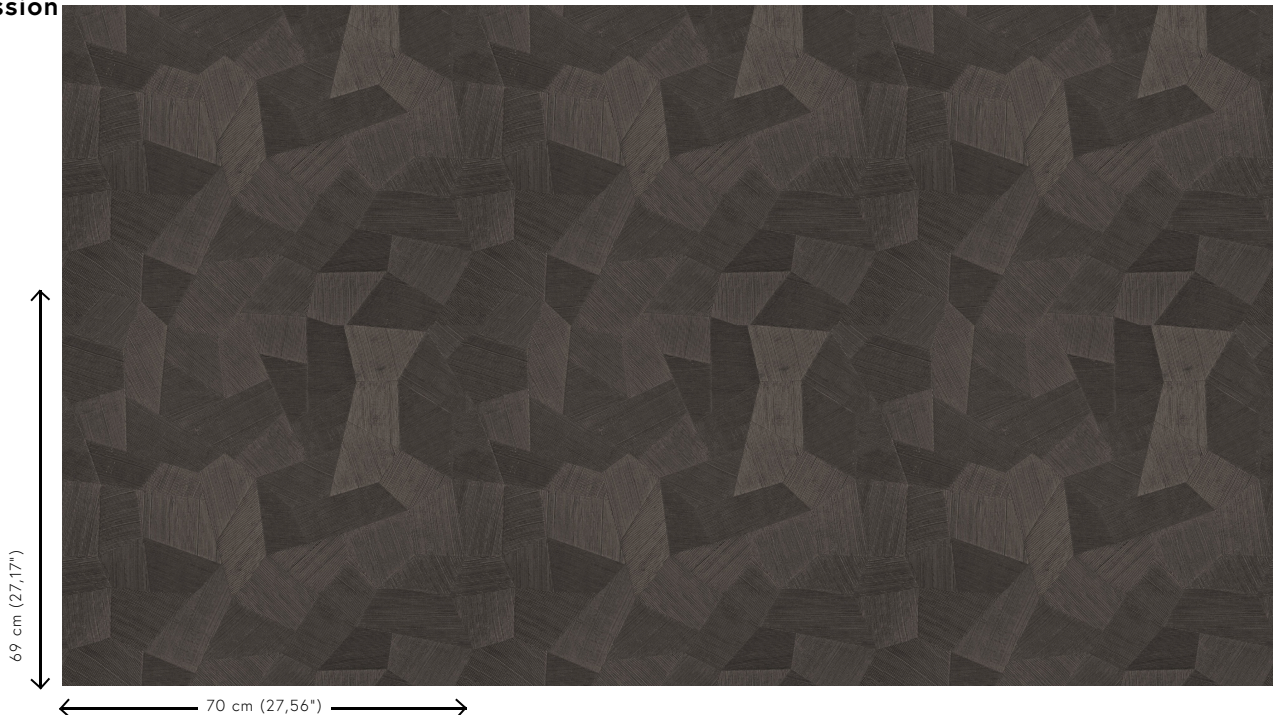

Couleurs (11)

75300

75301

75302

75303

75304

75305

75306

75307

75308

75309

75310

Impression

Plus d'infos? [Cliquez ici](#)

Commandez des échantillons, calculez des quantités, consultez des vidéos d'instructions, téléchargez des informations techniques et plus: www.arte-international.com

ARTE®

wallcoverings for the ultimate in refinement