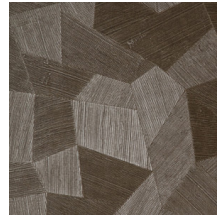

Spécifications techniques

Référence	<u>75306</u>
Catégorie de produit	Refined
Composition	Papier peint en vinyle sur papier
Description	Un papier peint en vinyle avec un relief profond, à l'aspect naturel et dans des motifs géométriques purs créant un effet 3D
Dimensions	Rouleaux de 10,05 m x 0,70 m = 7 m ²
Raccord	Raccord droit 69 cm
Adhésive	Arte Clearpro ou une colle à dispersion de bonne qualité
Comment encoller	Méthode 1 : encoller le mur et humidifier les lés. Méthode 2 : encoller les lés.
Résistance à la lumière	Bonne solidité des coloris à la lumière
Comment enlever	Pelable
Résistance au feu EU	B-s2, d0
Résistance au feu US	Class A
Maintenance	Lessivable

Couleurs (11)

75300

75301

75302

75303

75304

75305

75306