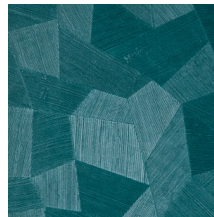

Couleurs (11)

75300

75301

75302

75303

75304

75305

75306

75307

75308

75309

75310

Impression

Plus d'infos? [Cliquez ici](#)

Commandez des échantillons, calculez des quantités, consultez des vidéos d'instructions, téléchargez des informations techniques et plus: www.arte-international.com

ARTE®

wallcoverings for the ultimate in refinement