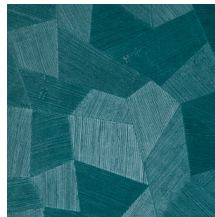

Couleurs (11)

75300

75301

75302

75303

75304

75305

75306

75307

75308

75309

75310

Impression

Plus d'infos? [Cliquez ici](#)

Commandez des échantillons, calculez des quantités, consultez des vidéos d'instructions, téléchargez des informations techniques et plus: www.arte-international.com

ARTE®

wallcoverings for the ultimate in refinement