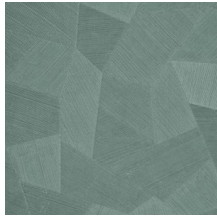

## Spécifications techniques

Référence	<u>75306A</u> • Dark Shadow
Catégorie de produit	Refined
Composition	Papier peint en vinyle sur papier
Description	Un relief profond, à l'aspect naturel et dans des motifs géométriques purs créant un effet 3D
Dimensions	Rouleaux de 10,05 m x 0,70 m = 7 m <sup>2</sup>
Raccord	Raccord droit 69 cm
Adhésive	Arte Clearpro ou une colle à dispersion de bonne qualité
Comment encoller	Méthode 1 : encoller le mur et humidifier les lés. Méthode 2 : encoller les lés.
Résistance à la lumière	Bonne solidité des coloris à la lumière
Comment enlever	Pelable
Résistance au feu EU	B-s2, d0
Résistance au feu US	Class A
Maintenance	Lessivable

## Couleurs (16)

26540A

26541A

26542A

26543A

26544A

75300A

75301A