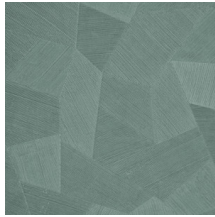

Spécifications techniques

Référence	<u>75306A</u> • Dark Shadow
Catégorie de produit	Refined
Composition	Papier peint en vinyle sur papier
Description	Un relief profond, à l'aspect naturel et dans des motifs géométriques purs créant un effet 3D
Dimensions	Rouleaux de 10,05 m x 0,70 m = 7 m ²
Raccord	Raccord droit 69 cm
Adhésive	Arte Clearpro ou une colle à dispersion de bonne qualité
Comment encoller	Méthode 1 : encoller le mur et humidifier les lés. Méthode 2 : encoller les lés.
Résistance à la lumière	Bonne solidité des coloris à la lumière
Comment enlever	Pelable
Résistance au feu EU	B-s2, d0
Résistance au feu US	Class A
Maintenance	Lessivable

Couleurs (16)

26540A

26541A

26542A

26543A

26544A

75300A

75301A