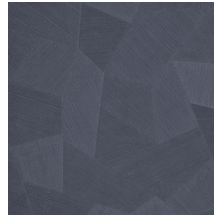

Spécifications techniques

Référence	<u>75306A</u> • Dark Shadow
Catégorie de produit	Refined
Composition	Papier peint en vinyle sur papier
Description	Un relief profond, à l'aspect naturel et dans des motifs géométriques purs créant un effet 3D
Dimensions	Rouleaux de 10,05 m x 0,70 m = 7 m ²
Raccord	Raccord droit 69 cm
Adhésive	Arte Clearpro ou une colle à dispersion de bonne qualité
Comment encoller	Méthode 1 : encoller le mur et humidifier les lés. Méthode 2 : encoller les lés.
Résistance à la lumière	Bonne solidité des coloris à la lumière
Comment enlever	Pelable
Résistance au feu EU	B-s2, d0
Résistance au feu US	Class A
Maintenance	Lessivable

Couleurs (16)

26540A

26541A

26542A

26543A

26544A

75300A

75301A