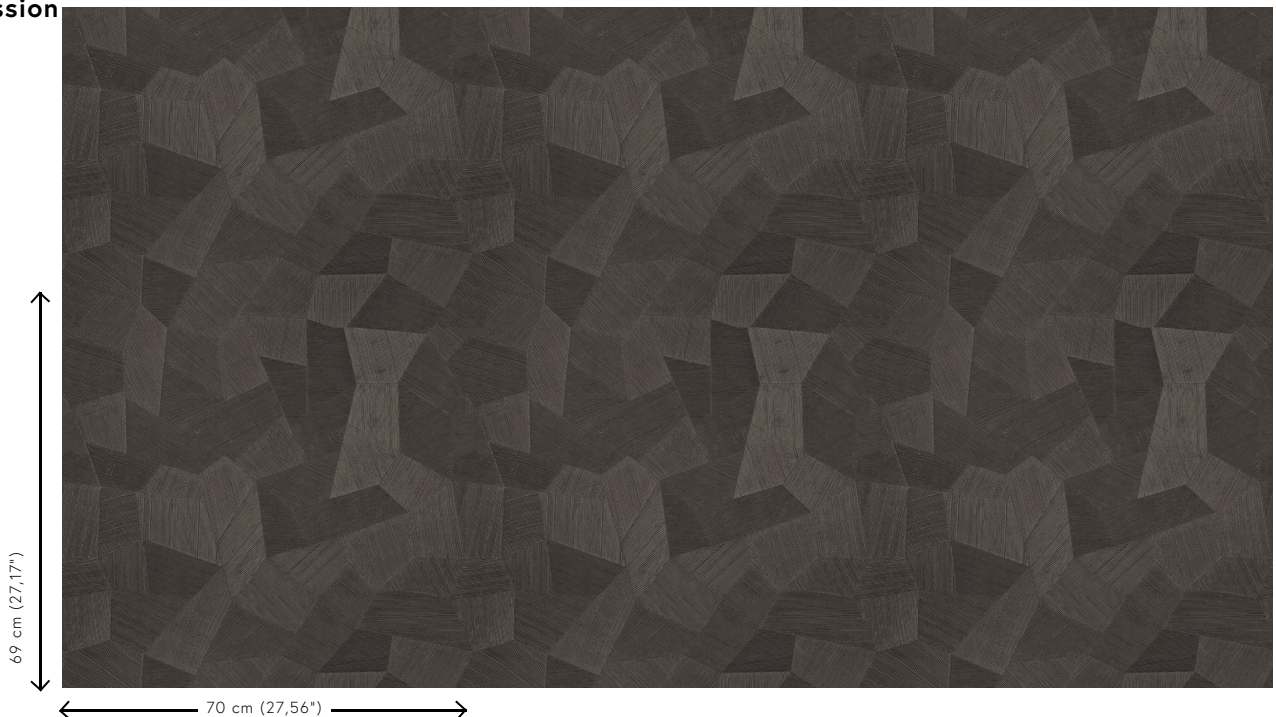

Couleurs (16)

Impression

Plus d'infos? [Cliquez ici](#)

Commandez des échantillons, calculez des quantités, consultez des vidéos d'instructions, téléchargez des informations techniques et plus: www.arte-international.com

ARTE®

wallcoverings for the ultimate in refinement