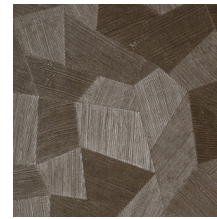

Spécifications techniques

Référence	<u>75306A</u> • Dark Shadow
Catégorie de produit	Refined
Composition	Papier peint en vinyle sur papier
Description	Un relief profond, à l'aspect naturel et dans des motifs géométriques purs créant un effet 3D
Dimensions	Rouleaux de 10,05 m x 0,70 m = 7 m ²
Raccord	Raccord droit 69 cm
Adhésive	Arte Clearpro ou une colle à dispersion de bonne qualité
Comment encoller	Méthode 1 : encoller le mur et humidifier les lés. Méthode 2 : encoller les lés.
Résistance à la lumière	Bonne solidité des coloris à la lumière
Comment enlever	Pelable
Résistance au feu EU	B-s2, d0
Résistance au feu US	Class A
Maintenance	Lessivable

Couleurs (16)

26540A

26541A

26542A

26543A

26544A

75300A

75301A

75302A

75303A

75304A

75305A

75306A

75307A

75308A

75309A