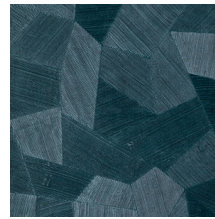

Spécifications techniques

Référence	<u>75306A</u> • Dark Shadow
Catégorie de produit	Refined
Composition	Papier peint en vinyle sur papier
Description	Un relief profond, à l'aspect naturel et dans des motifs géométriques purs créant un effet 3D
Dimensions	Rouleaux de 10,05 m x 0,70 m = 7 m ²
Raccord	Raccord droit 69 cm
Adhésive	Arte Clearpro ou une colle à dispersion de bonne qualité
Comment encoller	Méthode 1 : encoller le mur et humidifier les lés. Méthode 2 : encoller les lés.
Résistance à la lumière	Bonne solidité des coloris à la lumière
Comment enlever	Pelable
Résistance au feu EU	B-s2, d0
Résistance au feu US	Class A
Maintenance	Lessivable

Couleurs (16)

26540A

26541A

26542A

26543A

26544A

75300A

75301A

75302A

75303A

75304A

75305A

75306A

75307A

75308A

75309A