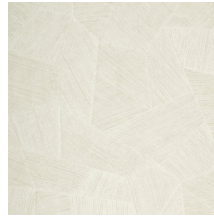

Spécifications techniques

Référence	<u>75306A</u> • Dark Shadow
Catégorie de produit	Refined
Composition	Papier peint en vinyle sur papier
Description	Un relief profond, à l'aspect naturel et dans des motifs géométriques purs créant un effet 3D
Dimensions	Rouleaux de 10,05 m x 0,70 m = 7 m ²
Raccord	Raccord droit 69 cm
Adhésive	Arte Clearpro ou une colle à dispersion de bonne qualité
Comment encoller	Méthode 1 : encoller le mur et humidifier les lés. Méthode 2 : encoller les lés.
Résistance à la lumière	Bonne solidité des coloris à la lumière
Comment enlever	Pelable
Résistance au feu EU	B-s2, d0
Résistance au feu US	Class A
Maintenance	Lessivable

Couleurs (16)

26540A

26541A

26542A

26543A

26544A

75300A

75301A