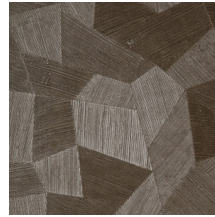

## Spécifications techniques

Référence	<u>75307</u>
Catégorie de produit	Refined
Composition	Papier peint en vinyle sur papier
Description	Un papier peint en vinyle avec un relief profond, à l'aspect naturel et dans des motifs géométriques purs créant un effet 3D
Dimensions	Rouleaux de 10,05 m x 0,70 m = 7 m <sup>2</sup>
Raccord	Raccord droit 69 cm
Adhésive	Arte Clearpro ou une colle à dispersion de bonne qualité
Comment encoller	Méthode 1 : encoller le mur et humidifier les lés. Méthode 2 : encoller les lés.
Résistance à la lumière	Bonne solidité des coloris à la lumière
Comment enlever	Pelable
Résistance au feu EU	B-s2, d0
Résistance au feu US	Class A
Maintenance	Lessivable

## Couleurs (11)

75300

75301

75302

75303

75304

75305

75306

75307

75308

75309

75310