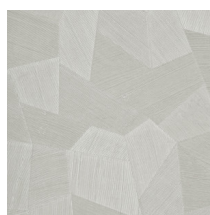

## Spécifications techniques

Référence	<u>75307</u>
Catégorie de produit	Refined
Composition	Papier peint en vinyle sur papier
Description	Un papier peint en vinyle avec un relief profond, à l'aspect naturel et dans des motifs géométriques purs créant un effet 3D
Dimensions	Rouleaux de 10,05 m x 0,70 m = 7 m <sup>2</sup>
Raccord	Raccord droit 69 cm
Adhésive	Arte Clearpro ou une colle à dispersion de bonne qualité
Comment encoller	Méthode 1 : encoller le mur et humidifier les lés. Méthode 2 : encoller les lés.
Résistance à la lumière	Bonne solidité des coloris à la lumière
Comment enlever	Pelable
Classement au feu EU	B-s2, d0
Classement au feu US	Class A
Maintenance	Lessivable

## Couleurs (11)

75300

75301

75302

75303

75304

75305

75306