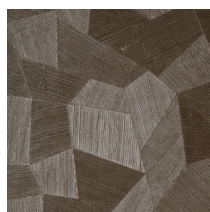

## Spécifications techniques

Référence	<u>75307</u>
Catégorie de produit	Refined
Composition	Papier peint en vinyle sur papier
Description	Un papier peint en vinyle avec un relief profond, à l'aspect naturel et dans des motifs géométriques purs créant un effet 3D
Dimensions	Rouleaux de 10,05 m x 0,70 m = 7 m <sup>2</sup>
Raccord	Raccord droit 69 cm
Adhésive	Arte Clearpro ou une colle à dispersion de bonne qualité
Comment encoller	Méthode 1 : encoller le mur et humidifier les lés. Méthode 2 : encoller les lés.
Résistance à la lumière	Bonne solidité des coloris à la lumière
Comment enlever	Pelable
Classement au feu EU	B-s2, d0
Classement au feu US	Class A
Maintenance	Lessivable

## Couleurs (11)

75300

75301

75302

75303

75304

75305

75306