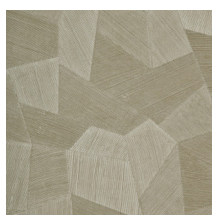

## Spécifications techniques

Référence	<u>75307</u>
Catégorie de produit	Refined
Composition	Papier peint en vinyle sur papier
Description	Un papier peint en vinyle avec un relief profond, à l'aspect naturel et dans des motifs géométriques purs créant un effet 3D
Dimensions	Rouleaux de 10,05 m x 0,70 m = 7 m <sup>2</sup>
Raccord	Raccord droit 69 cm
Adhésive	Arte Clearpro ou une colle à dispersion de bonne qualité
Comment encoller	Méthode 1 : encoller le mur et humidifier les lés. Méthode 2 : encoller les lés.
Résistance à la lumière	Bonne solidité des coloris à la lumière
Comment enlever	Pelable
Classement au feu EU	B-s2, d0
Classement au feu US	Class A
Maintenance	Lessivable

## Couleurs (11)

75300

75301

75302

75303

75304

75305

75306