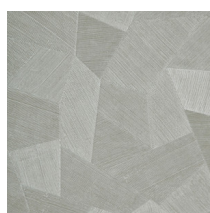

Couleurs (11)

75300

75301

75302

75303

75304

75305

75306

75307

75308

75309

75310

Impression

Plus d'infos? [Cliquez ici](#)

Commandez des échantillons, calculez des quantités, consultez des vidéos d'instructions, téléchargez des informations techniques et plus: www.arte-international.com

ARTE®

wallcoverings for the ultimate in refinement