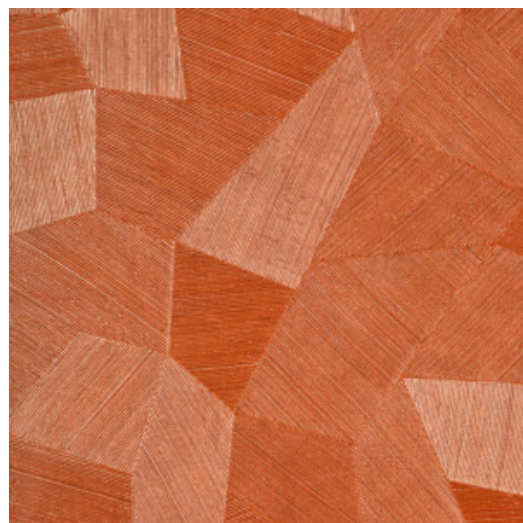

# FACET

Collection Monsoon

## Spécifications techniques

Référence	<u>75307</u>
Catégorie de produit	Refined
Composition	Papier peint en vinyle sur papier
Description	Un papier peint en vinyle avec un relief profond, à l'aspect naturel et dans des motifs géométriques purs créant un effet 3D
Dimensions	Rouleaux de 10,05 m x 0,70 m = 7 m <sup>2</sup>
Raccord	Raccord droit 69 cm
Adhésive	Arte Clearpro ou une colle à dispersion de bonne qualité
Comment encoller	Méthode 1 : encoller le mur et humidifier les lés. Méthode 2 : encoller les lés.
Résistance à la lumière	Bonne solidité des coloris à la lumière
Comment enlever	Pelable
Résistance au feu EU	B-s2, d0
Résistance au feu US	Class A
Maintenance	Lessivable