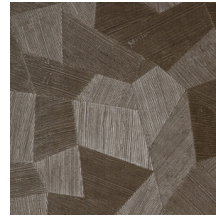

Spécifications techniques

Référence	<u>75307</u>
Catégorie de produit	Refined
Composition	Papier peint en vinyle sur papier
Description	Un papier peint en vinyle avec un relief profond, à l'aspect naturel et dans des motifs géométriques purs créant un effet 3D
Dimensions	Rouleaux de 10,05 m x 0,70 m = 7 m ²
Raccord	Raccord droit 69 cm
Adhésive	Arte Clearpro ou une colle à dispersion de bonne qualité
Comment encoller	Méthode 1 : encoller le mur et humidifier les lés. Méthode 2 : encoller les lés.
Résistance à la lumière	Bonne solidité des coloris à la lumière
Comment enlever	Pelable
Résistance au feu EU	B-s2, d0
Résistance au feu US	Class A
Maintenance	Lessivable

Couleurs (11)

75300

75301

75302

75303

75304

75305

75306