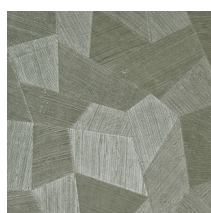

Couleurs (11)

75300

75301

75302

75303

75304

75305

75306

75307

75308

75309

75310

Impression

Plus d'infos? [Cliquez ici](#)

Commandez des échantillons, calculez des quantités, consultez des vidéos d'instructions, téléchargez des informations techniques et plus: www.arte-international.com

ARTE®

wallcoverings for the ultimate in refinement