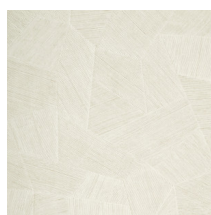

## Spécifications techniques

Référence	<u>75307</u>
Catégorie de produit	Refined
Composition	Papier peint en vinyle sur papier
Description	Un papier peint en vinyle avec un relief profond, à l'aspect naturel et dans des motifs géométriques purs créant un effet 3D
Dimensions	Rouleaux de 10,05 m x 0,70 m = 7 m <sup>2</sup>
Raccord	Raccord droit 69 cm
Adhésive	Arte Clearpro ou une colle à dispersion de bonne qualité
Comment encoller	Méthode 1 : encoller le mur et humidifier les lés. Méthode 2 : encoller les lés.
Résistance à la lumière	Bonne solidité des coloris à la lumière
Comment enlever	Pelable
Classement au feu EU	B-s2, d0
Classement au feu US	Class A
Maintenance	Lessivable

## Couleurs (11)

75300

75301

75302

75303

75304

75305

75306