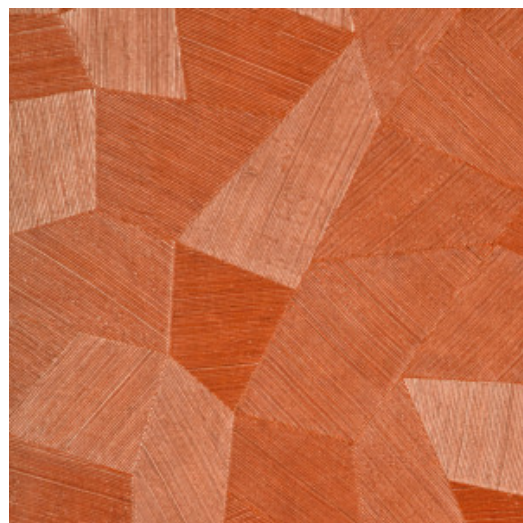

Spécifications techniques

Référence	<u>75307</u>
Catégorie de produit	Refined
Composition	Papier peint en vinyle sur papier
Description	Un papier peint en vinyle avec un relief profond, à l'aspect naturel et dans des motifs géométriques purs créant un effet 3D
Dimensions	Rouleaux de 10,05 m x 0,70 m = 7 m ²
Raccord	Raccord droit 69 cm
Adhésive	Arte Clearpro ou une colle à dispersion de bonne qualité
Comment encoller	Méthode 1 : encoller le mur et humidifier les lés. Méthode 2 : encoller les lés.
Résistance à la lumière	Bonne solidité des coloris à la lumière
Comment enlever	Pelable
Résistance au feu EU	B-s2, d0
Résistance au feu US	Class A
Maintenance	Lessivable

Couleurs (11)

75300

75301

75302

75303

75304

75305

75306