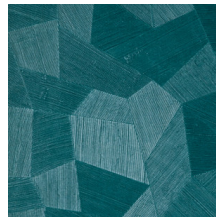

Couleurs (11)

75300

75301

75302

75303

75304

75305

75306

75307

75308

75309

75310

Impression

Plus d'infos? [Cliquez ici](#)

Commandez des échantillons, calculez des quantités, consultez des vidéos d'instructions, téléchargez des informations techniques et plus: www.arte-international.com

ARTE®

wallcoverings for the ultimate in refinement