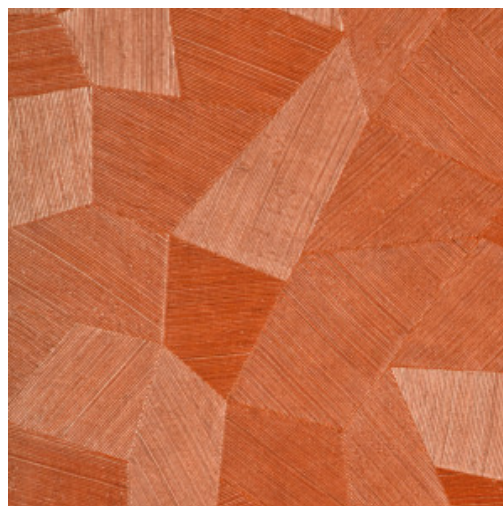

# FACET

Collection Monsoon

## Spécifications techniques

Référence	<u>75307</u>
Catégorie de produit	Refined
Composition	Papier peint en vinyle sur papier
Description	Un papier peint en vinyle avec un relief profond, à l'aspect naturel et dans des motifs géométriques purs créant un effet 3D
Dimensions	Rouleaux de 10,05 m x 0,70 m = 7 m <sup>2</sup>
Raccord	Raccord droit 69 cm
Adhésive	Arte Clearpro ou une colle à dispersion de bonne qualité
Comment encoller	Méthode 1 : encoller le mur et humidifier les lés. Méthode 2 : encoller les lés.
Résistance à la lumière	Bonne solidité des coloris à la lumière
Comment enlever	Pelable
Classement au feu EU	B-s2, d0
Classement au feu US	Class A
Maintenance	Lessivable