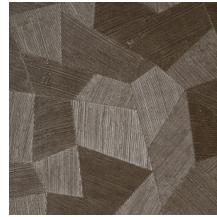

Spécifications techniques

Référence	<u>75308</u>
Catégorie de produit	Refined
Composition	Papier peint en vinyle sur papier
Description	Un papier peint en vinyle avec un relief profond, à l'aspect naturel et dans des motifs géométriques purs créant un effet 3D
Dimensions	Rouleaux de 10,05 m x 0,70 m = 7 m ²
Raccord	Raccord droit 69 cm
Adhésive	Arte Clearpro ou une colle à dispersion de bonne qualité
Comment encoller	Méthode 1 : encoller le mur et humidifier les lés. Méthode 2 : encoller les lés.
Résistance à la lumière	Bonne solidité des coloris à la lumière
Comment enlever	Pelable
Résistance au feu EU	B-s2, d0
Résistance au feu US	Class A
Maintenance	Lessivable

Couleurs (11)

75300

75301

75302

75303

75304

75305

75306