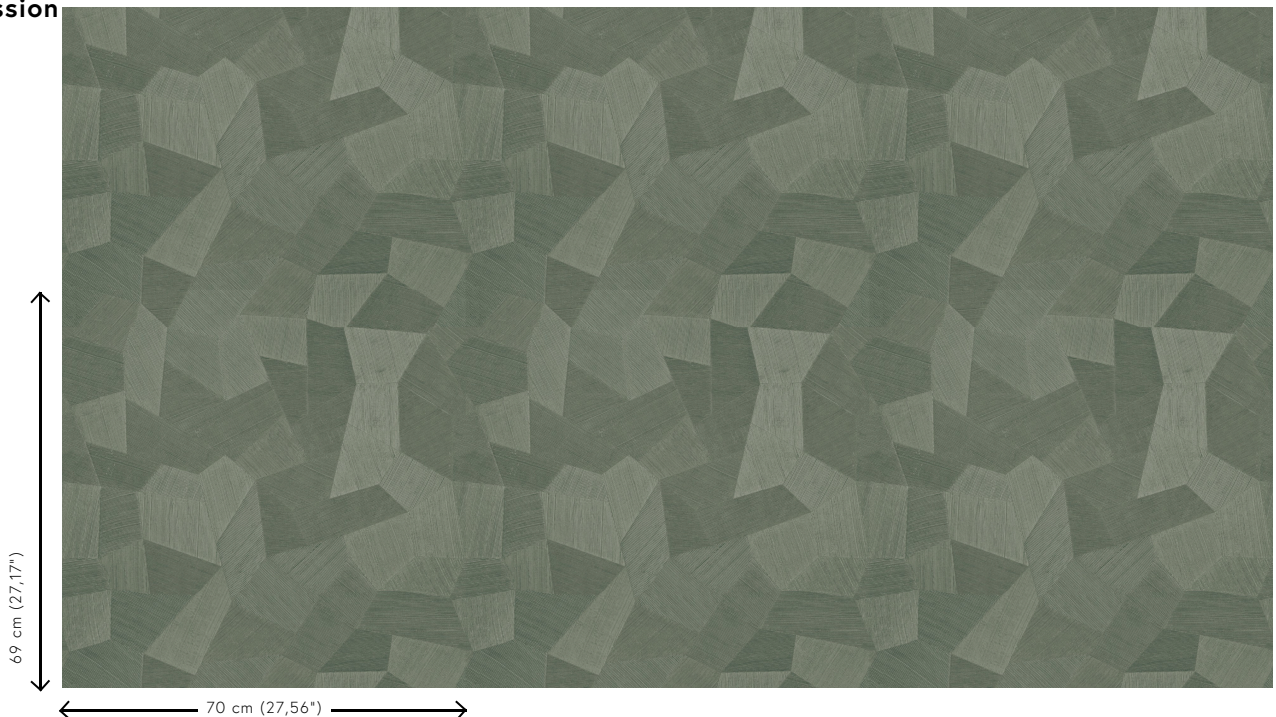

Couleurs (11)

75300

75301

75302

75303

75304

75305

75306

75307

75308

75309

75310

Impression

Plus d'infos? [Cliquez ici](#)

Commandez des échantillons, calculez des quantités, consultez des vidéos d'instructions, téléchargez des informations techniques et plus: www.arte-international.com

ARTE®

wallcoverings for the ultimate in refinement