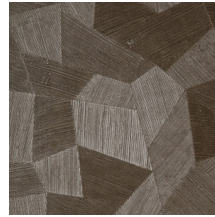

## Spécifications techniques

Référence	<u>75308</u>
Catégorie de produit	Refined
Composition	Papier peint en vinyle sur papier
Description	Un papier peint en vinyle avec un relief profond, à l'aspect naturel et dans des motifs géométriques purs créant un effet 3D
Dimensions	Rouleaux de 10,05 m x 0,70 m = 7 m <sup>2</sup>
Raccord	Raccord droit 69 cm
Adhésive	Arte Clearpro ou une colle à dispersion de bonne qualité
Comment encoller	Méthode 1 : encoller le mur et humidifier les lés. Méthode 2 : encoller les lés.
Résistance à la lumière	Bonne solidité des coloris à la lumière
Comment enlever	Pelable
Résistance au feu EU	B-s2, d0
Résistance au feu US	Class A
Maintenance	Lessivable

## Couleurs (11)

75300

75301

75302

75303

75304

75305

75306

75307

75308

75309

75310