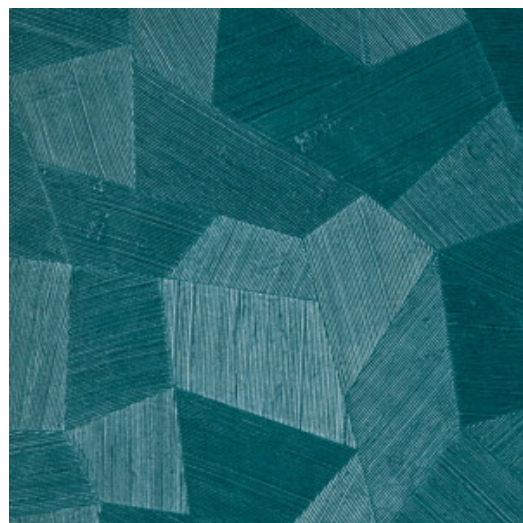

Spécifications techniques

Référence	<u>75309</u>
Catégorie de produit	Refined
Composition	Papier peint en vinyle sur papier
Description	Un papier peint en vinyle avec un relief profond, à l'aspect naturel et dans des motifs géométriques purs créant un effet 3D
Dimensions	Rouleaux de 10,05 m x 0,70 m = 7 m ²
Raccord	Raccord droit 69 cm
Adhésive	Arte Clearpro ou une colle à dispersion de bonne qualité
Comment encoller	Méthode 1 : encoller le mur et humidifier les lés. Méthode 2 : encoller les lés.
Résistance à la lumière	Bonne solidité des coloris à la lumière
Comment enlever	Pelable
Résistance au feu EU	B-s-2, d0
Résistance au feu US	Class A
Maintenance	Lessivable

Couleurs (11)

75300

75301

75302

75303

75304

75305

75306