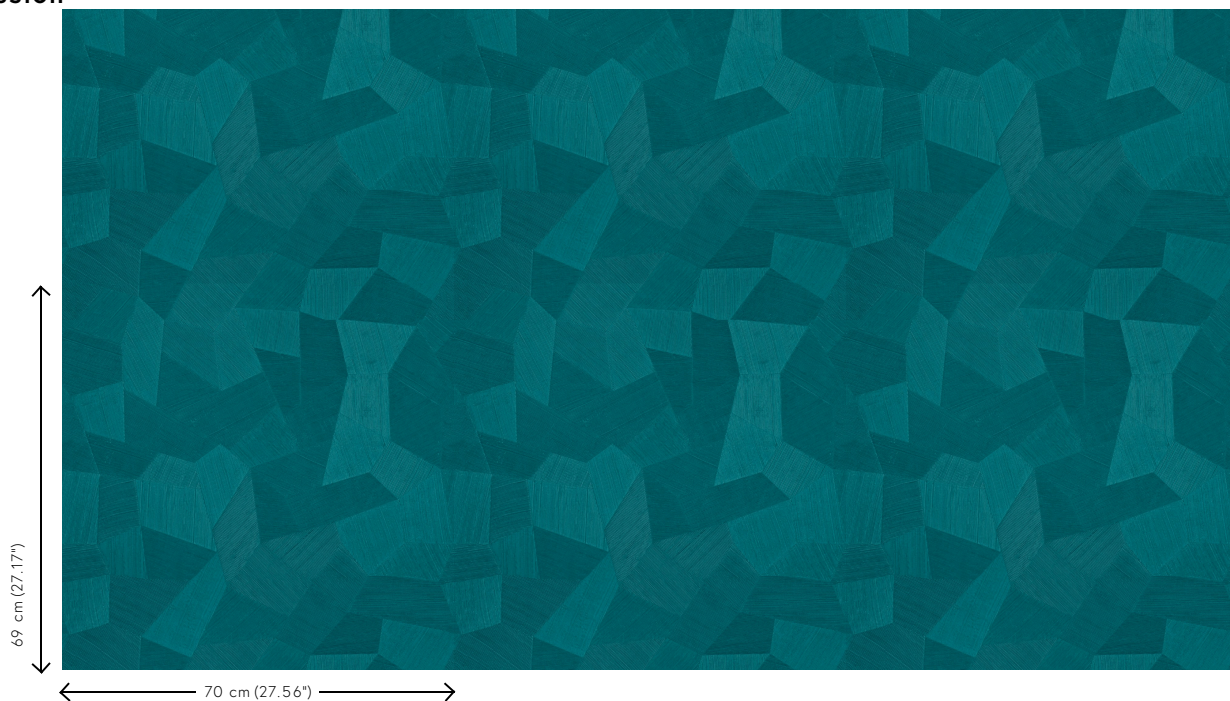

Couleurs (11)

75300

75301

75302

75303

75304

75305

75306

75307

75308

75309

75310

Impression

Plus d'infos? [Cliquez ici](#)

Commandez des échantillons, calculez des quantités, consultez des vidéos d'instructions, téléchargez des informations techniques et plus: www.arte-international.com

ARTE®

wallcoverings for the ultimate in refinement