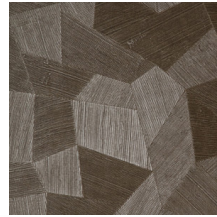

Spécifications techniques

Référence	<u>75309</u>
Catégorie de produit	Refined
Composition	Papier peint en vinyle sur papier
Description	Un papier peint en vinyle avec un relief profond, à l'aspect naturel et dans des motifs géométriques purs créant un effet 3D
Dimensions	Rouleaux de 10,05 m x 0,70 m = 7 m ²
Raccord	Raccord droit 69 cm
Adhésive	Arte Clearpro ou une colle à dispersion de bonne qualité
Comment encoller	Méthode 1 : encoller le mur et humidifier les lés. Méthode 2 : encoller les lés.
Résistance à la lumière	Bonne solidité des coloris à la lumière
Comment enlever	Pelable
Résistance au feu EU	B-s-2, d0
Résistance au feu US	Class A
Maintenance	Lessivable

Couleurs (11)

75300

75301

75302

75303

75304

75305

75306