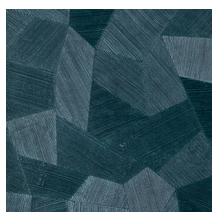

Spécifications techniques

Référence	<u>75309</u>
Catégorie de produit	Refined
Composition	Papier peint en vinyle sur papier
Description	Un papier peint en vinyle avec un relief profond, à l'aspect naturel et dans des motifs géométriques purs créant un effet 3D
Dimensions	Rouleaux de 10,05 m x 0,70 m = 7 m ²
Raccord	Raccord droit 69 cm
Adhésive	Arte Clearpro ou une colle à dispersion de bonne qualité
Comment encoller	Méthode 1 : encoller le mur et humidifier les lés. Méthode 2 : encoller les lés.
Résistance à la lumière	Bonne solidité des coloris à la lumière
Comment enlever	Pelable
Classement au feu EU	B-s2, d0
Classement au feu US	Class A
Maintenance	Lessivable

Couleurs (11)

75300

75301

75302

75303

75304

75305

75306