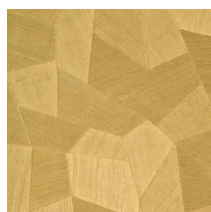

Spécifications techniques

Référence	<u>75309</u>
Catégorie de produit	Refined
Composition	Papier peint en vinyle sur papier
Description	Un papier peint en vinyle avec un relief profond, à l'aspect naturel et dans des motifs géométriques purs créant un effet 3D
Dimensions	Rouleaux de 10,05 m x 0,70 m = 7 m ²
Raccord	Raccord droit 69 cm
Adhésive	Arte Clearpro ou une colle à dispersion de bonne qualité
Comment encoller	Méthode 1 : encoller le mur et humidifier les lés. Méthode 2 : encoller les lés.
Résistance à la lumière	Bonne solidité des coloris à la lumière
Comment enlever	Pelable
Classement au feu EU	B-s2, d0
Classement au feu US	Class A
Maintenance	Lessivable

Couleurs (11)

75300

75301

75302

75303

75304

75305

75306