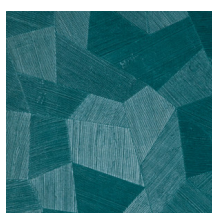

Couleurs (11)

75300

75301

75302

75303

75304

75305

75306

75307

75308

75309

75310

Impression

Plus d'infos? [Cliquez ici](#)

Commandez des échantillons, calculez des quantités, consultez des vidéos d'instructions, téléchargez des informations techniques et plus: www.arte-international.com

ARTE®

wallcoverings for the ultimate in refinement