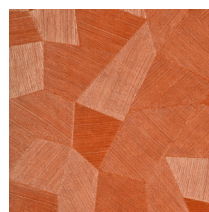

Spécifications techniques

Référence	<u>75309</u>
Catégorie de produit	Refined
Composition	Papier peint en vinyle sur papier
Description	Un papier peint en vinyle avec un relief profond, à l'aspect naturel et dans des motifs géométriques purs créant un effet 3D
Dimensions	Rouleaux de 10,05 m x 0,70 m = 7 m ²
Raccord	Raccord droit 69 cm
Adhésive	Arte Clearpro ou une colle à dispersion de bonne qualité
Comment encoller	Méthode 1 : encoller le mur et humidifier les lés. Méthode 2 : encoller les lés.
Résistance à la lumière	Bonne solidité des coloris à la lumière
Comment enlever	Pelable
Classement au feu EU	B-s2, d0
Classement au feu US	Class A
Maintenance	Lessivable

Couleurs (11)

75300

75301

75302

75303

75304

75305

75306