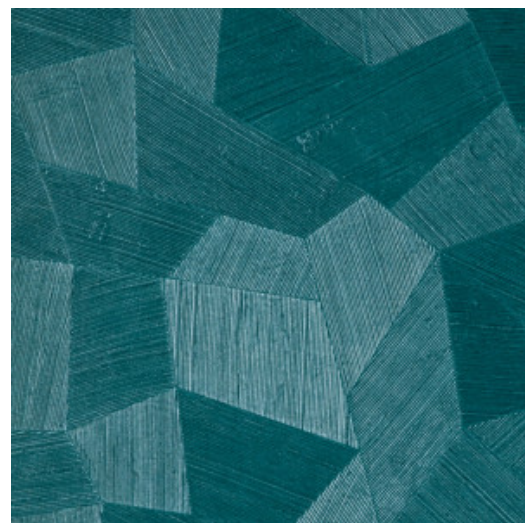

Spécifications techniques

Référence	<u>75309</u>
Catégorie de produit	Refined
Composition	Papier peint en vinyle sur papier
Description	Un papier peint en vinyle avec un relief profond, à l'aspect naturel et dans des motifs géométriques purs créant un effet 3D
Dimensions	Rouleaux de 10,05 m x 0,70 m = 7 m ²
Raccord	Raccord droit 69 cm
Adhésive	Arte Clearpro ou une colle à dispersion de bonne qualité
Comment encoller	Méthode 1 : encoller le mur et humidifier les lés. Méthode 2 : encoller les lés.
Résistance à la lumière	Bonne solidité des coloris à la lumière
Comment enlever	Pelable
Résistance au feu EU	B-s-2, d0
Résistance au feu US	Class A
Maintenance	Lessivable

Couleurs (11)

75300

75301

75302

75303

75304

75305

75306