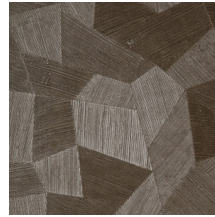

Spécifications techniques

Référence	<u>75309</u>
Catégorie de produit	Refined
Composition	Papier peint en vinyle sur papier
Description	Un papier peint en vinyle avec un relief profond, à l'aspect naturel et dans des motifs géométriques purs créant un effet 3D
Dimensions	Rouleaux de 10,05 m x 0,70 m = 7 m ²
Raccord	Raccord droit 69 cm
Adhésive	Arte Clearpro ou une colle à dispersion de bonne qualité
Comment encoller	Méthode 1 : encoller le mur et humidifier les lés. Méthode 2 : encoller les lés.
Résistance à la lumière	Bonne solidité des coloris à la lumière
Comment enlever	Pelable
Résistance au feu EU	B-s-2, d0
Résistance au feu US	Class A
Maintenance	Lessivable

Couleurs (11)

75300

75301

75302

75303

75304

75305

75306