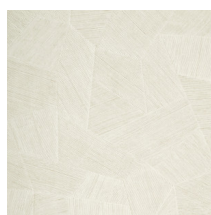

Spécifications techniques

Référence	<u>75309</u>
Catégorie de produit	Refined
Composition	Papier peint en vinyle sur papier
Description	Un papier peint en vinyle avec un relief profond, à l'aspect naturel et dans des motifs géométriques purs créant un effet 3D
Dimensions	Rouleaux de 10,05 m x 0,70 m = 7 m ²
Raccord	Raccord droit 69 cm
Adhésive	Arte Clearpro ou une colle à dispersion de bonne qualité
Comment encoller	Méthode 1 : encoller le mur et humidifier les lés. Méthode 2 : encoller les lés.
Résistance à la lumière	Bonne solidité des coloris à la lumière
Comment enlever	Pelable
Classement au feu EU	B-s2, d0
Classement au feu US	Class A
Maintenance	Lessivable

Couleurs (11)

75300

75301

75302

75303

75304

75305

75306