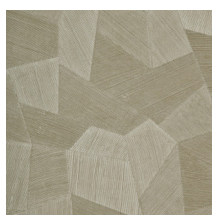

Spécifications techniques

Référence	<u>75309</u>
Catégorie de produit	Refined
Composition	Papier peint en vinyle sur papier
Description	Un papier peint en vinyle avec un relief profond, à l'aspect naturel et dans des motifs géométriques purs créant un effet 3D
Dimensions	Rouleaux de 10,05 m x 0,70 m = 7 m ²
Raccord	Raccord droit 69 cm
Adhésive	Arte Clearpro ou une colle à dispersion de bonne qualité
Comment encoller	Méthode 1 : encoller le mur et humidifier les lés. Méthode 2 : encoller les lés.
Résistance à la lumière	Bonne solidité des coloris à la lumière
Comment enlever	Pelable
Classement au feu EU	B-s2, d0
Classement au feu US	Class A
Maintenance	Lessivable

Couleurs (11)

75300

75301

75302

75303

75304

75305

75306