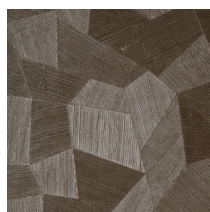

Spécifications techniques

Référence	<u>75309</u>
Catégorie de produit	Refined
Composition	Papier peint en vinyle sur papier
Description	Un papier peint en vinyle avec un relief profond, à l'aspect naturel et dans des motifs géométriques purs créant un effet 3D
Dimensions	Rouleaux de 10,05 m x 0,70 m = 7 m ²
Raccord	Raccord droit 69 cm
Adhésive	Arte Clearpro ou une colle à dispersion de bonne qualité
Comment encoller	Méthode 1 : encoller le mur et humidifier les lés. Méthode 2 : encoller les lés.
Résistance à la lumière	Bonne solidité des coloris à la lumière
Comment enlever	Pelable
Classement au feu EU	B-s2, d0
Classement au feu US	Class A
Maintenance	Lessivable

Couleurs (11)

75300

75301

75302

75303

75304

75305

75306