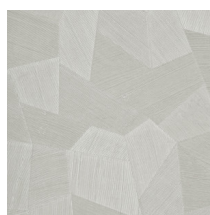

Spécifications techniques

Référence	<u>75309</u>
Catégorie de produit	Refined
Composition	Papier peint en vinyle sur papier
Description	Un papier peint en vinyle avec un relief profond, à l'aspect naturel et dans des motifs géométriques purs créant un effet 3D
Dimensions	Rouleaux de 10,05 m x 0,70 m = 7 m ²
Raccord	Raccord droit 69 cm
Adhésive	Arte Clearpro ou une colle à dispersion de bonne qualité
Comment encoller	Méthode 1 : encoller le mur et humidifier les lés. Méthode 2 : encoller les lés.
Résistance à la lumière	Bonne solidité des coloris à la lumière
Comment enlever	Pelable
Classement au feu EU	B-s2, d0
Classement au feu US	Class A
Maintenance	Lessivable

Couleurs (11)

75300

75301

75302

75303

75304

75305

75306