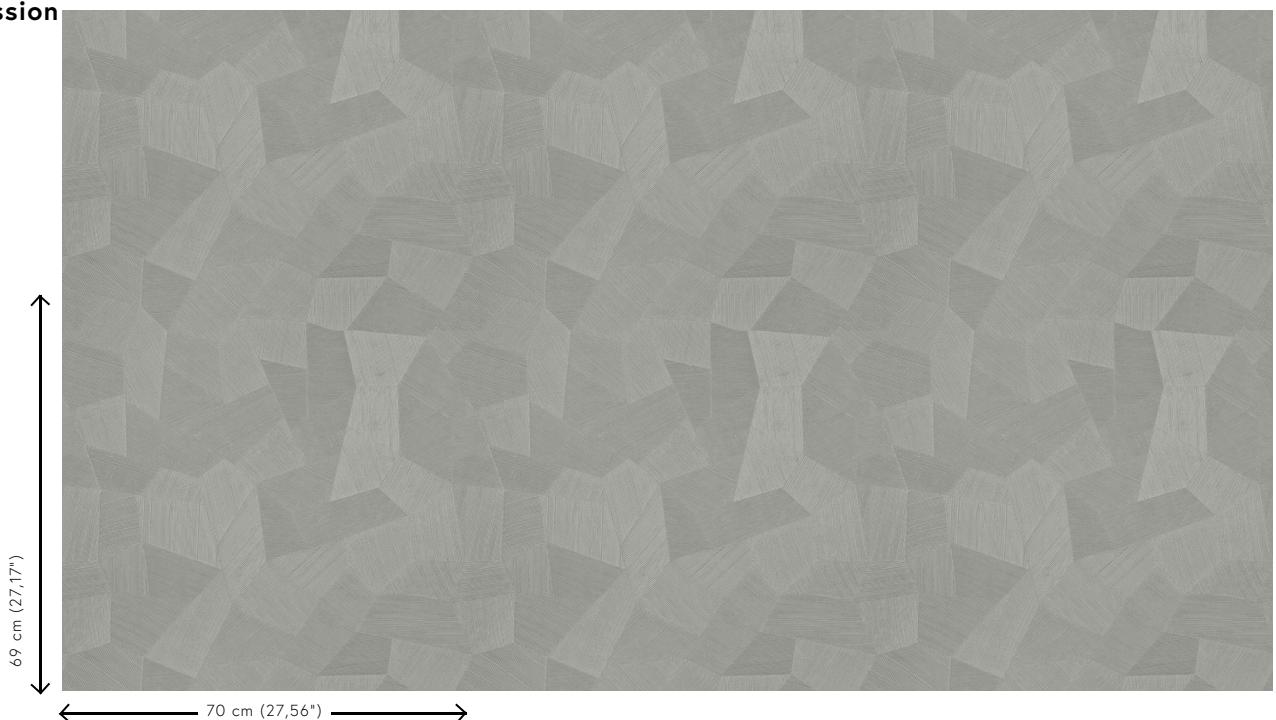

Couleurs (16)

Impression

Plus d'infos? [Cliquez ici](#)

Commandez des échantillons, calculez des quantités, consultez des vidéos d'instructions, téléchargez des informations techniques et plus: www.arte-international.com

ARTE®

wallcoverings for the ultimate in refinement