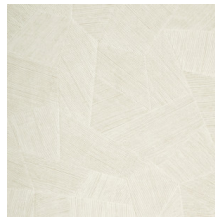

## Spécifications techniques

Référence	<u>75310A</u> • Pebble Grey
Catégorie de produit	Refined
Composition	Papier peint en vinyle sur papier
Description	Un relief profond, à l'aspect naturel et dans des motifs géométriques purs créant un effet 3D
Dimensions	Rouleaux de 10,05 m x 0,70 m = 7 m <sup>2</sup>
Raccord	Raccord droit 69 cm
Adhésive	Arte Clearpro ou une colle à dispersion de bonne qualité
Comment encoller	Méthode 1 : encoller le mur et humidifier les lés. Méthode 2 : encoller les lés.
Résistance à la lumière	Bonne solidité des coloris à la lumière
Comment enlever	Pelable
Résistance au feu EU	B-s2, d0
Résistance au feu US	Class A
Maintenance	Lessivable

## Couleurs (16)

26540A

26541A

26542A

26543A

26544A

75300A

75301A