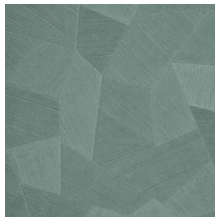

## Spécifications techniques

Référence	<u>75310A</u> • Pebble Grey
Catégorie de produit	Refined
Composition	Papier peint en vinyle sur papier
Description	Un relief profond, à l'aspect naturel et dans des motifs géométriques purs créant un effet 3D
Dimensions	Rouleaux de 10,05 m x 0,70 m = 7 m <sup>2</sup>
Raccord	Raccord droit 69 cm
Adhésive	Arte Clearpro ou une colle à dispersion de bonne qualité
Comment encoller	Méthode 1 : encoller le mur et humidifier les lés. Méthode 2 : encoller les lés.
Résistance à la lumière	Bonne solidité des coloris à la lumière
Comment enlever	Pelable
Résistance au feu EU	B-s2, d0
Résistance au feu US	Class A
Maintenance	Lessivable

## Couleurs (16)

26540A

26541A

26542A

26543A

26544A

75300A

75301A