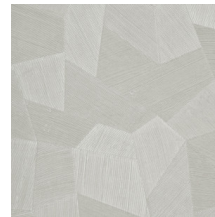

## Spécifications techniques

Référence	<u>75310A</u> • Pebble Grey
Catégorie de produit	Refined
Composition	Papier peint en vinyle sur papier
Description	Un relief profond, à l'aspect naturel et dans des motifs géométriques purs créant un effet 3D
Dimensions	Rouleaux de 10,05 m x 0,70 m = 7 m <sup>2</sup>
Raccord	Raccord droit 69 cm
Adhésive	Arte Clearpro ou une colle à dispersion de bonne qualité
Comment encoller	Méthode 1 : encoller le mur et humidifier les lés. Méthode 2 : encoller les lés.
Résistance à la lumière	Bonne solidité des coloris à la lumière
Comment enlever	Pelable
Résistance au feu EU	B-s2, d0
Résistance au feu US	Class A
Maintenance	Lessivable

## Couleurs (16)

26540A

26541A

26542A

26543A

26544A

75300A

75301A