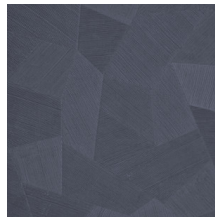

## Spécifications techniques

Référence	<u>75310A</u> • Pebble Grey
Catégorie de produit	Refined
Composition	Papier peint en vinyle sur papier
Description	Un relief profond, à l'aspect naturel et dans des motifs géométriques purs créant un effet 3D
Dimensions	Rouleaux de 10,05 m x 0,70 m = 7 m <sup>2</sup>
Raccord	Raccord droit 69 cm
Adhésive	Arte Clearpro ou une colle à dispersion de bonne qualité
Comment encoller	Méthode 1 : encoller le mur et humidifier les lés. Méthode 2 : encoller les lés.
Résistance à la lumière	Bonne solidité des coloris à la lumière
Comment enlever	Pelable
Résistance au feu EU	B-s2, d0
Résistance au feu US	Class A
Maintenance	Lessivable

## Couleurs (16)

26540A

26541A

26542A

26543A

26544A

75300A

75301A