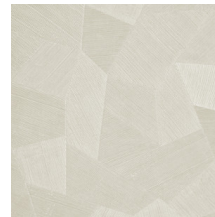

## Spécifications techniques

Référence	<u>75310A</u> • Pebble Grey
Catégorie de produit	Refined
Composition	Papier peint en vinyle sur papier
Description	Un relief profond, à l'aspect naturel et dans des motifs géométriques purs créant un effet 3D
Dimensions	Rouleaux de 10,05 m x 0,70 m = 7 m <sup>2</sup>
Raccord	Raccord droit 69 cm
Adhésive	Arte Clearpro ou une colle à dispersion de bonne qualité
Comment encoller	Méthode 1 : encoller le mur et humidifier les lés. Méthode 2 : encoller les lés.
Résistance à la lumière	Bonne solidité des coloris à la lumière
Comment enlever	Pelable
Résistance au feu EU	B-s2, d0
Résistance au feu US	Class A
Maintenance	Lessivable

## Couleurs (16)

26540A

26541A

26542A

26543A

26544A

75300A

75301A