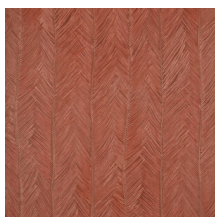

## Spécifications techniques

Référence	<u>75400</u>
Catégorie de produit	Refined
Composition	Papier peint en vinyle sur papier
Description	Un motif qui évoque le feuillage fin de l'Itaya
Dimensions	Rouleaux de 10,05 m x 0,70 m = 7 m <sup>2</sup>
Raccord	Raccord sauté 77/38,5 cm
Adhésive	Arte Clearpro ou une colle à dispersion de bonne qualité
Comment encoller	Méthode 1 : encoller le mur et humidifier les lés. Méthode 2 : encoller les lés.
Résistance à la lumière	Bonne solidité des coloris à la lumière
Comment enlever	Pelable
Résistance au feu EU	B-s2, d0
Résistance au feu US	Class A
Maintenance	Lessivable

## Couleurs (8)

75400

75401

75402

75403

75404

75405

75406