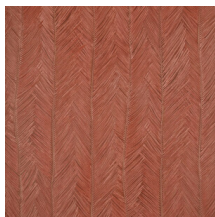

## Spécifications techniques

Référence	<u>75400B</u> • Eggshell
Catégorie de produit	Refined
Composition	Papier peint en vinyle sur papier
Description	Un motif qui évoque le feuillage fin de l'Itaya
Dimensions	Rouleaux de 10,05 m x 0,70 m = 7 m <sup>2</sup>
Raccord	Raccord sauté 77/38,5 cm
Adhésive	Arte Clearpro ou une colle à dispersion de bonne qualité
Comment encoller	Méthode 1 : encoller le mur et humidifier les lés. Méthode 2 : encoller les lés.
Résistance à la lumière	Bonne solidité des coloris à la lumière
Comment enlever	Pelable
Résistance au feu EU	B-s2, d0
Résistance au feu US	Class A
Maintenance	Lessivable

## Couleurs (8)

75400B

75401B

75402A

75403B

75404B

75405A

75406A