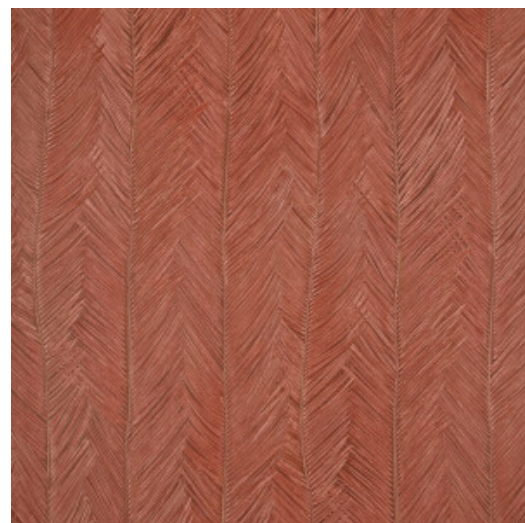

ITAYA

Collection Monsoon 2.0

L'histoire de la collection

De tout temps, les forêts tropicales ont stimulé l'imaginaire. Peut-être parce qu'elles sont singulières et rares, ou que l'exotisme est objet de fascination. Nous nous émerveillons de leur incroyable biodiversité et luxuriante végétation. Aussi, c'est dans la forêt tropicale que la collection Monsoon a puisé son inspiration.

Spécifications techniques

Référence	<u>75405A</u> • Saffron
Catégorie de produit	Refined
Composition	Papier peint en vinyle sur papier
Description	Un motif qui évoque le feuillage fin de l'Itaya
Dimensions	Rouleaux de 10,05 m x 0,70 m = 7 m ²
Raccord	Raccord sauté 77/38,5 cm
Adhésive	Arte Clearpro ou une colle à dispersion de bonne qualité
Comment encoller	Méthode 1 : encoller le mur et humidifier les lés. Méthode 2 : encoller les lés.
Résistance à la lumière	Bonne solidité des coloris à la lumière
Comment enlever	Pelable
Résistance au feu EU	B-s2, d0
Résistance au feu US	Class A
Maintenance	Lessivable

Couleurs (8)

75400B

75401B

75402A

75403B

75404B

75405A

75406A