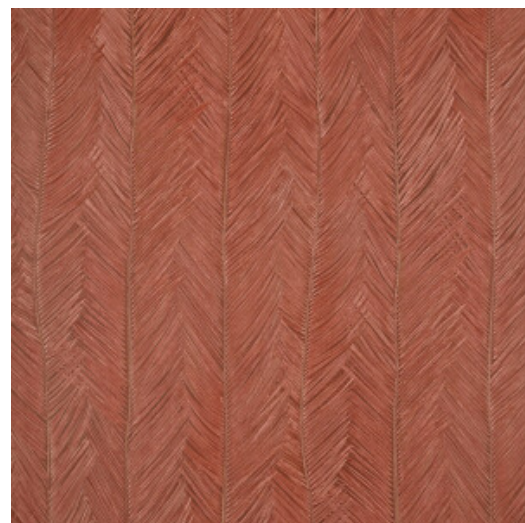

ITAYA

Collection Monsoon 2.0

L'histoire de la collection

De tout temps, les forêts tropicales ont stimulé l'imaginaire. Peut-être parce qu'elles sont singulières et rares, ou que l'exotisme est objet de fascination. Nous nous émerveillons de leur incroyable biodiversité et luxuriante végétation. Aussi, c'est dans la forêt tropicale que la collection Monsoon a puisé son inspiration.

Spécifications techniques

| | |
|-------------------------|--|
| Référence | <u>75405A</u> • Saffron |
| Catégorie de produit | Refined |
| Composition | Papier peint en vinyle sur papier |
| Description | Un motif qui évoque le feuillage fin de l'Itaya |
| Dimensions | Rouleaux de 10,05 m x 0,70 m = 7 m ² |
| Raccord | Raccord sauté 77/38,5 cm |
| Adhésive | Arte Clearpro ou une colle à dispersion de bonne qualité |
| Comment encoller | Méthode 1 : encoller le mur et humidifier les lés. Méthode 2 : encoller les lés. |
| Résistance à la lumière | Bonne solidité des coloris à la lumière |
| Comment enlever | Pelable |
| Résistance au feu EU | B-s2, d0 |
| Résistance au feu US | Class A |
| Maintenance | Lessivable |

Couleurs (8)

75400B

75401B

75402A

75403B

75404B

75405A

75406A