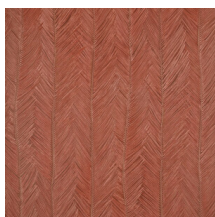

Spécifications techniques

Référence	<u>75407B</u> • Cedar Brown
Catégorie de produit	Refined
Composition	Papier peint en vinyle sur papier
Description	Un motif qui évoque le feuillage fin de l'Itaya
Dimensions	Rouleaux de 10,05 m x 0,70 m = 7 m ²
Raccord	Raccord sauté 77/38,5 cm
Adhésive	Arte Clearpro ou une colle à dispersion de bonne qualité
Comment encoller	Méthode 1 : encoller le mur et humidifier les lés. Méthode 2 : encoller les lés.
Résistance à la lumière	Bonne solidité des coloris à la lumière
Comment enlever	Pelable
Résistance au feu EU	B-s2, d0
Résistance au feu US	Class A
Maintenance	Lessivable

Couleurs (8)

75400B

75401B

75402A

75403B

75404B

75405A

75406A