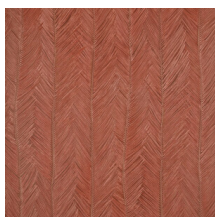

Spécifications techniques

| | |
|-------------------------|--|
| Référence | <u>75407B</u> • Cedar Brown |
| Catégorie de produit | Refined |
| Composition | Papier peint en vinyle sur papier |
| Description | Un motif qui évoque le feuillage fin de l'Itaya |
| Dimensions | Rouleaux de 10,05 m x 0,70 m = 7 m ² |
| Raccord | Raccord sauté 77/38,5 cm |
| Adhésive | Arte Clearpro ou une colle à dispersion de bonne qualité |
| Comment encoller | Méthode 1 : encoller le mur et humidifier les lés. Méthode 2 : encoller les lés. |
| Résistance à la lumière | Bonne solidité des coloris à la lumière |
| Comment enlever | Pelable |
| Résistance au feu EU | B-s2, d0 |
| Résistance au feu US | Class A |
| Maintenance | Lessivable |

Couleurs (8)

75400B

75401B

75402A

75403B

75404B

75405A

75406A