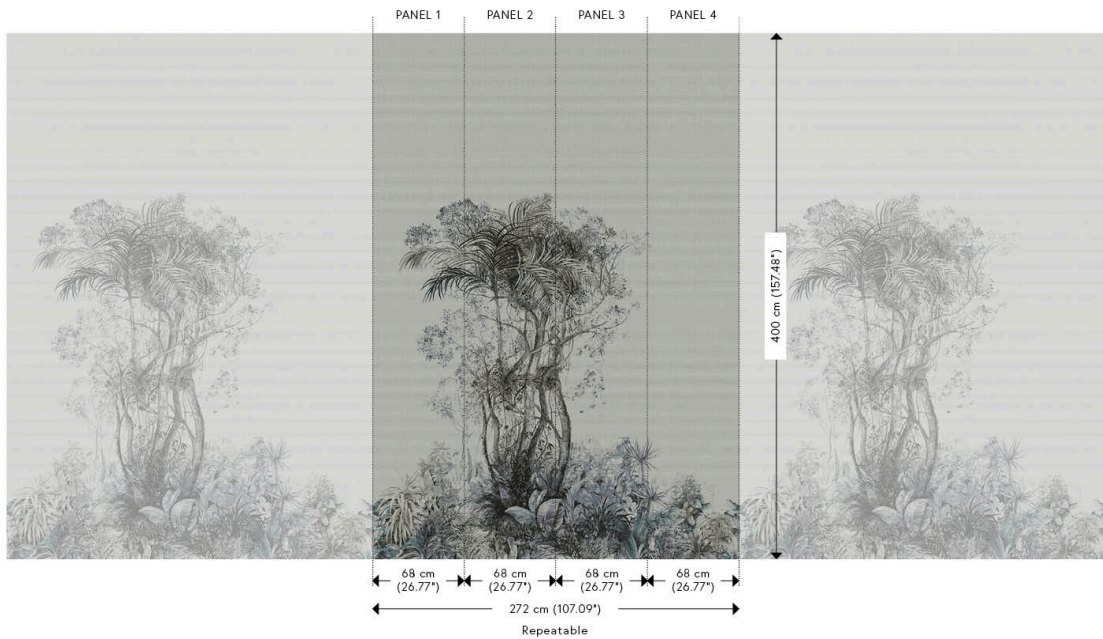

Spécifications techniques

Référence	<u>75500</u>
Catégorie de produit	Refined
Composition	Papier peint en vinyle sur papier
Description	Un motif proposé dans de très grandes dimensions, pour un effet panoramique résolu
Dimensions	Panneaux de 2,72 m x 4,00 m
Remarque	Le dessin de ce panoramique se raccorde parfaitement, de sorte que plusieurs exemplaires peuvent être posés côte à côte
Adhésive	Arte Clearpro ou une colle à dispersion de bonne qualité
Comment encoller	Méthode 1 : encoller le mur et humidifier les lés. Méthode 2 : encoller les lés.
Résistance à la lumière	Bonne solidité des coloris à la lumière
Comment enlever	Pelable
Résistance au feu EU	B-s2, d0
Résistance au feu US	Class A
Maintenance	Lessivable

Couleurs (2)

75500

75501

Impression

Plus d'infos? [Cliquez ici](#)

Commandez des échantillons, calculez des quantités, consultez des vidéos d'instructions, téléchargez des informations techniques et plus: www.arte-international.com