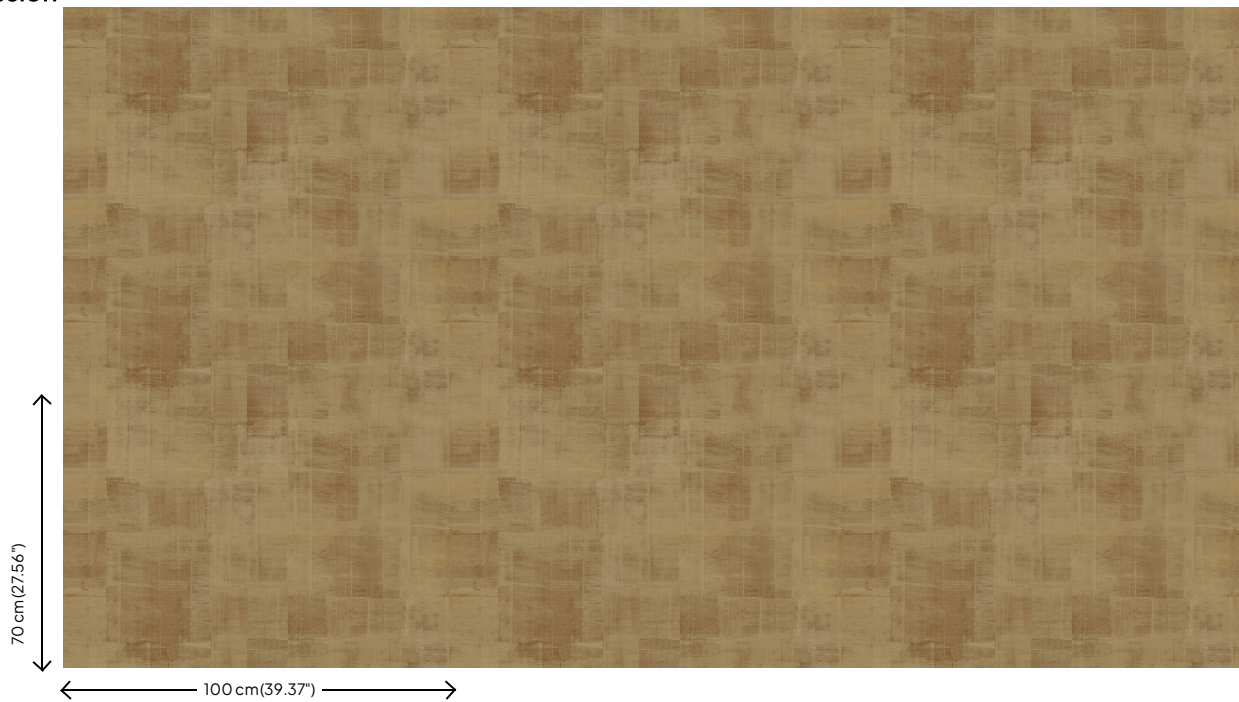

Urushi

Collection JV904 Stardust

Spécifications techniques

Référence	<u>7564</u>
Composition	Revêtement mural métallique sur intissé
Dimensions	Largeur 100 cm / livrable au mètre linéaire
Raccord	Raccord droit 70 cm
Adhésive	Arte Clearpro ou une colle à dispersion de bonne qualité
Comment encoller	Encoller les murs
Résistance à la lumière	Bonne solidité des coloris à la lumière
Comment enlever	Arrachable à sec
Classement au feu EU	B-s1, d0
Maintenance	Lessivable

Couleurs (6)

7560

7561

7562

7563

7564

7565

Impression