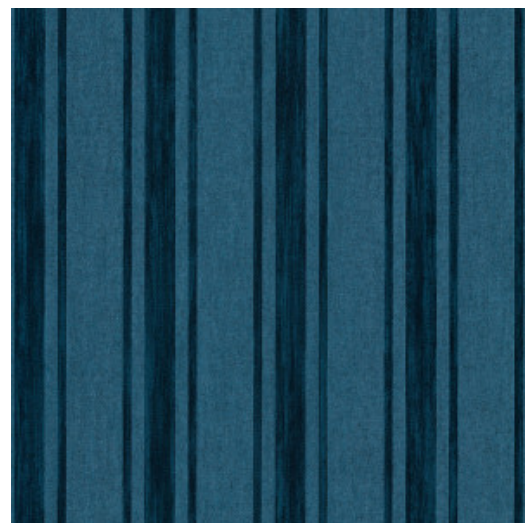

BAYADÈRE

Collection Flamant Les Rayures -
Stripes

L'histoire de la collection

Tout est dans le nom. Cette collection s'articule en effet autour d'un seul motif: les rayures. Le plus simple des motifs au monde, certes, mais avec des possibilités infinies en décoration d'intérieur. Il suffit d'en modifier l'orientation pour entrer dans une nouvelle dimension spatiale.

Spécifications techniques

Référence	<u>78108</u>
Catégorie de produit	Refined
Composition	Papier peint sur intissé
Dimensions	Rouleaux de 8,50 m x 0,70 m = 6 m ²
Raccord	Raccord libre 0 cm
Remarque	Papier peint avec une structure raffinée de lin et un dessin à rayures
Adhésive	Arte Clearpro ou une colle à dispersion de bonne qualité
Comment encoller	Encoller les murs
Résistance à la lumière	Bonne solidité des coloris à la lumière
Comment enlever	Arrachable à sec
Résistance au feu EU	B-s1, d0
Résistance au feu US	Class A
Maintenance	Lessivable
IMO Certified	

0493/22

Couleurs (9)

78100

78101

78102

78103

78104

78105