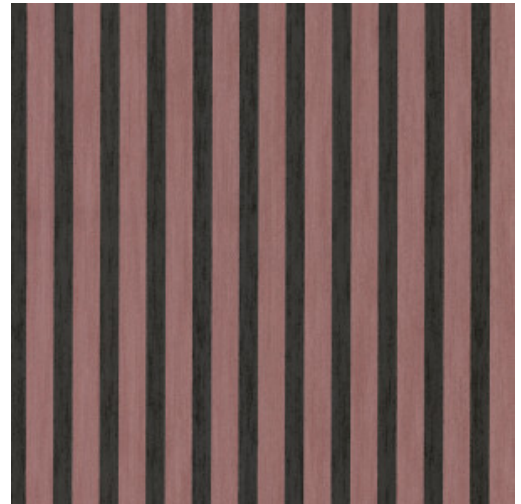

PETITE STRIPE

Collection Flamant Les Rayures - Stripes

L'histoire de la collection

Tout est dans le nom. Cette collection s'articule en effet autour d'un seul motif: les rayures. Le plus simple des motifs au monde, certes, mais avec des possibilités infinies en décoration d'intérieur. Il suffit d'en modifier l'orientation pour entrer dans une nouvelle dimension spatiale.

Spécifications techniques

Référence	78116 • Pimento
Catégorie de produit	Refined
Composition	Papier peint sur intissé
Dimensions	Rouleaux de 8,50 m x 0,70 m = 6 m ²
Raccord	Raccord libre 0 cm
Remarque	Papier peint avec une structure raffinée de lin et un dessin à rayures
Adhésive	Colle pour revêtement mural sur intissé comme Arte Clearpro
Comment encoller	Encoller les murs
Résistance à la lumière	Bonne solidité des coloris à la lumière
Comment enlever	Arrachable à sec
Classement au feu EU	B-s1, d0
Classement au feu US	Class A
Maintenance	Lessivable
IMO Certified	 0493/22

Couleurs (9)

78110

78111

78112

78113

78114

78115

78116