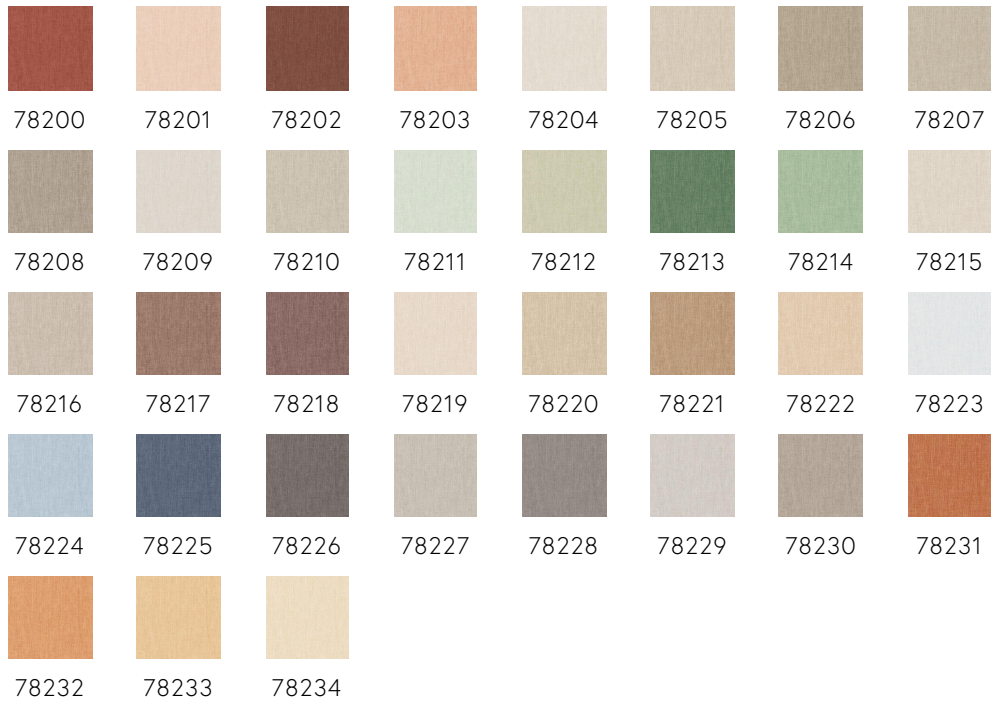

Couleurs (35)

Plus d'infos? [Cliquez ici](#)

Commandez des échantillons, calculez des quantités, consultez des vidéos d'instructions, téléchargez des informations techniques et plus: www.arte-international.com

ARTE®

wallcoverings for the ultimate in refinement