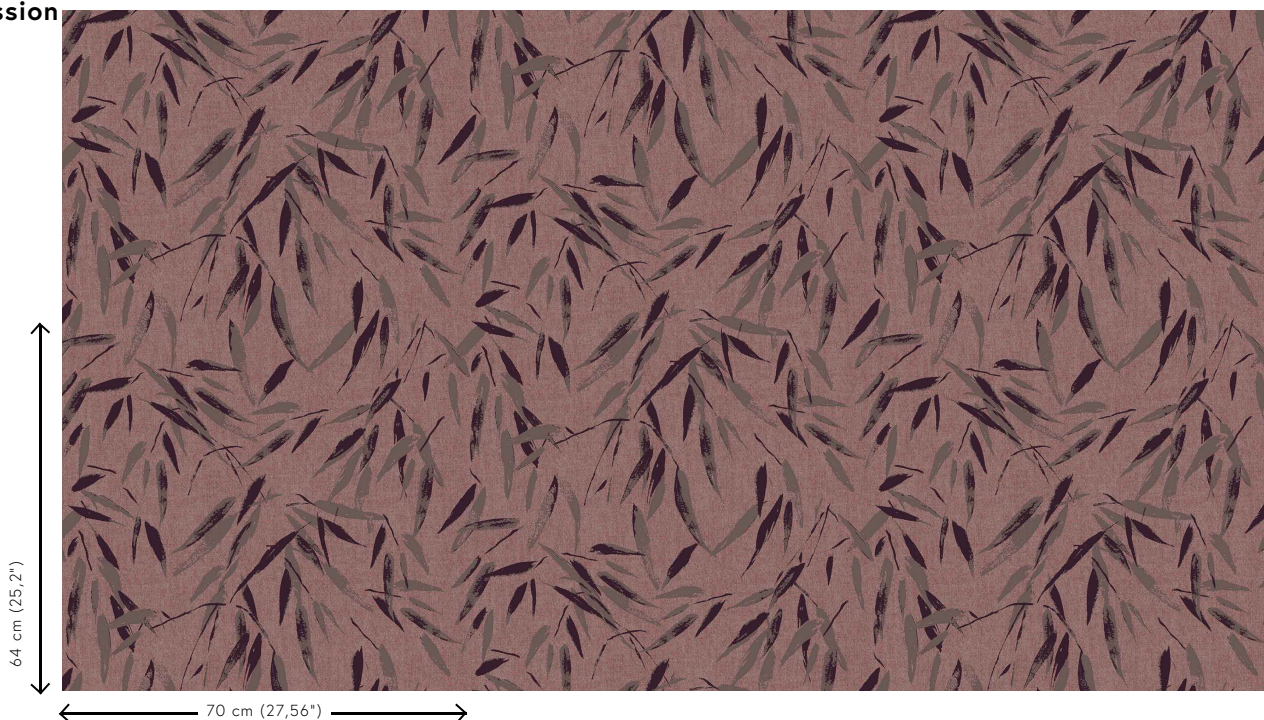

Couleurs (4)

80020

80021

80022

80023

Impression

Plus d'infos? [Cliquez ici](#)

Commandez des échantillons, calculez des quantités, consultez des vidéos d'instructions, téléchargez des informations techniques et plus: www.arte-international.com

ARTE®

wallcoverings for the ultimate in refinement